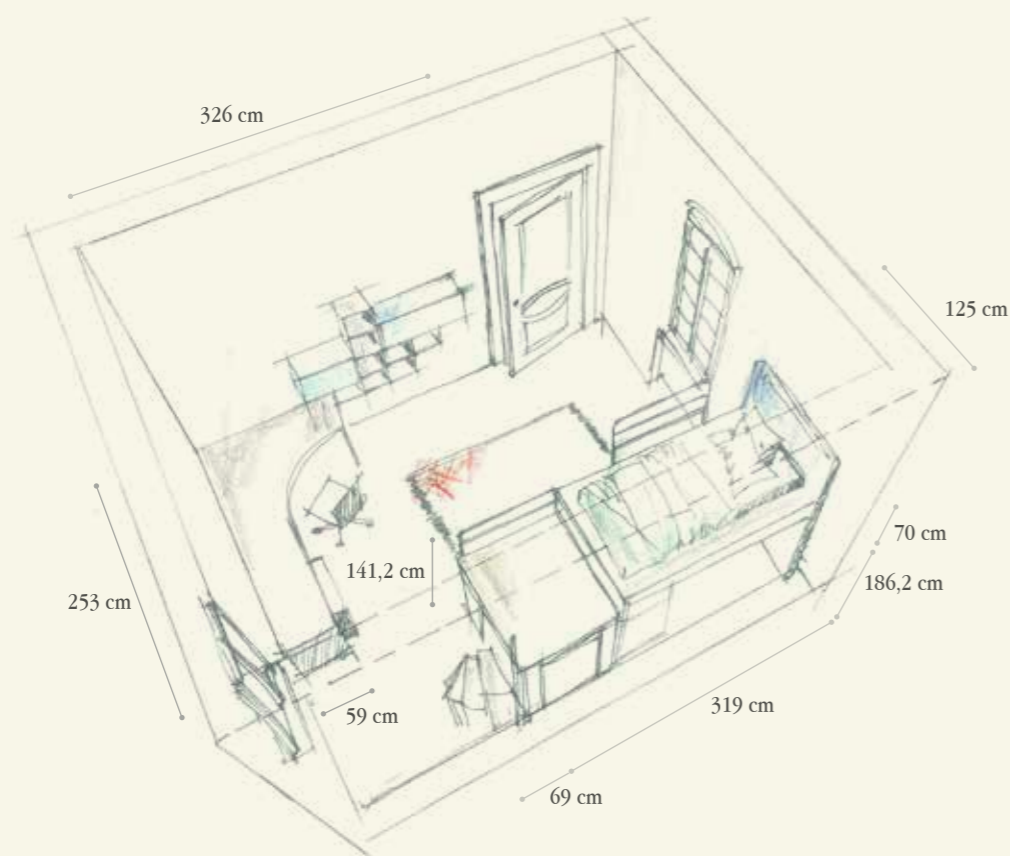

901

Finiture / Finishing

BEDROOM

Q.TA/Q.TY	COD	L	P	H	DESCRIZIONE/DESCRIPTION
PARETE SCRITTOIO / DESK WALL					
1	MY04	250	150	40	Piano sagomato sp. 4 - <i>Shaped top tb. 4</i>
3	TN69	36,2	59	73,2	Fianco a L di sostegno per piano - <i>Supporting L-shaped side for top</i>
1	MQ66B	74	33,4	40,8	Elemento pensile orizzontale - <i>Horizontal wall box</i>
1	MQ68A	110	33,4	40,8	Elemento pensile orizzontale - <i>Horizontal wall box</i>
1	TC02	130	27,5	130	Pensile T-Cloud con vani a giorno e 3 schiene fisse - <i>Wall T-Cloud with open sections and 3 fixed backs</i>
1	SE72	65	65	77,5/90,5	Sedia con ruote regolabile in altezza con scocca in legno, basamento in metallo verniciato grigio <i>Chair on wheels adjustable in height, with wooden seat, base in grey varnished metal</i>
1	SE79	47	39	6	Seduta imbottita sfoderabile - <i>Upholstered and removable seat</i>
1	CSL25	52,3	46,2	42,2	Comodino a 2 cassetti con ruote con apertura premi-apri <i>Night table on wheels with 2 drawers push-pull opening</i>
PARETE LETTO / BED WALL					
1	S159	319	125	186,2/141,2	Soppalco L. 213 + soppalco L. 117 con trafilata lineare e tubo quadro H.183,2/138,2/42,2 <i>Mezzanine W. 213 + mezzanine W. 117 with linear profile and square tubes H. 83,2/138,2/42,2</i>
1	LT9A				Fresatura per aerazione materasso - <i>Holes for mattress aeration</i>
2	LSA03	106	2	136,5	Pannello di chiusura al metro quadrato per soppalco - <i>Closing panel per square meter for mezzanine</i>
1	LSA07	88	2	181,5	Pannello di chiusura per soppalco + scasso a dx MGT1 + taglio
1	LSA07	106	2	181,5	Closing panel per square meter for mezzanine + right slot MGT1 + custom-cut
1	LS03	98	2	136,5	
2	LS03	97	2	181,5	Pannello di chiusura al metro quadro per soppalco - <i>Closing panel per square meter for mezzanine</i>
1	LS03	106	2	41,5	
1	LSA56	52.6+52.6	2	177	Ante a soffietto sotto soppalco con maniglia PX28LN H.80 <i>Accordion doors under mezzanine with handles PX28LN H.80</i>
1	LSA54	49.7+49.7	2	132	Ante a soffietto sotto soppalco con maniglia PX28LN H.80 + taglio <i>Accordion doors under mezzanine with handles PX28LN H.80 + custom-cut</i>
1	CSL06	81,5	46,2	35	Comodino a 2 cassetti con apertura premi-apri - <i>Night table with 2 drawers push-pull opening</i>
2	EZ43			106	Supporto metallico x 3 mensole - <i>Metal support for 3 shelves</i>
2	EZ42			72,2	Supporto metallico x 2 mensole - <i>Metal support for 2 shelves</i>
3	EZ41			38,4	Supporto metallico x 1 mensola - <i>Metal support for 1 shelf</i>
3	KBR12	106	46,2	2,8	Mensola per soppalco L. 125 - <i>Shelves for mezzanine W. 125</i>
2	KBR12	106	46,2	2,8	Mensola per soppalco L. 125 - <i>Shelves for mezzanine W. 125</i>
1	KBR14	194	46,2	2,8	Mensola per soppalco L. 213 - <i>Shelves for mezzanine W. 213</i>
1	TBK07	115,2	2	6,5	Tubo appendiabiti in alluminio + taglio - <i>Closet rod in aluminium + custom-cut</i>
2	KX96RN	200			Strip led adesiva con trasformatore e sensore di movimento <i>Adhesive strip led with plug-in transformer with motion sensor switch</i>
1	PR32	100	2	75	Protezione per letto - <i>Protection for bed</i>
1	PR31	100	2	50	Protezione per letto - <i>Protection for bed</i>
1	TE13	123	10	70	Testata imbottita - <i>Upholstered headboard</i>
1	SC70	109,4	68,8	190,2	Scala a chiocciola a 5 gradini apribili a ventaglio per soppalchi H. 141,2 <i>Winding stairs with 5 fan-shaped steps for mezzanines H. 141,2</i>
3	VS24	43,5	20,5	20	Mensola T-Box - <i>T-Box shelf</i>
1	VS01	74	20,5	20	Mensola T-Box - <i>T-Box shelf</i>
1	TBK33	200	2	6,5	Tubo appendiabiti in alluminio - <i>Closet rod in aluminium</i>