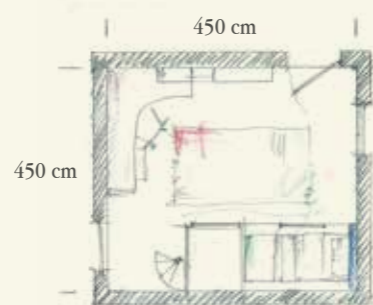

901

Finiture / Finishing

BEDROOM

Q.TA/Q.TY	COD	L	P	H	DESCRIZIONE/DESCRIPTION
PARETE SCRITTOIO / DESK WALL					
1	MY04	250	150	40	Piano sagomato sp. 4 - <i>Shaped top tb. 4</i>
3	TN69	36,2	59	73,2	Fianco a L di sostegno per piano - <i>Supporting L-shaped side for top</i>
1	MQ66B	74	33,4	40,8	Elemento pensile orizzontale - <i>Horizontal wall box</i>
1	MQ68A	110	33,4	40,8	Elemento pensile orizzontale - <i>Horizontal wall box</i>
1	TC02	130	27,5	130	Pensile T-Cloud con vani a giorno e 3 schiene fisse - <i>Wall T-Cloud with open sections and 3 fixed backs</i>
1	SE72	65	65	77,5/90,5	Sedia con ruote regolabile in altezza con scocca in legno, basamento in metallo verniciato grigio <i>Chair on wheels adjustable in height, with wooden seat, base in grey varnished metal</i>
1	SE79	47	39	6	Seduta imbottita sfoderabile - <i>Upholstered and removable seat</i>
1	CSL25	52,3	46,2	42,2	Comodino a 2 cassetti con ruote con apertura premi-apri <i>Night table on wheels with 2 drawers push-pull opening</i>
PARETE LETTO / BED WALL					
1	S159	319	125	186,2/141,2	Soppalco L. 213 + soppalco L. 117 con trafilata lineare e tubo quadro H.183,2/138,2/42,2 <i>Mezzanine W. 213 + mezzanine W. 117 with linear profile and square tubes H. 83,2/138,2/42,2</i>
1	LT9A				Fresatura per aerazione materasso - <i>Holes for mattress aeration</i>
2	LSA03	106	2	136,5	Pannello di chiusura al metro quadrato per soppalco - <i>Closing panel per square meter for mezzanine</i>
1	LSA07	88	2	181,5	Pannello di chiusura per soppalco + scasso a dx MGT1 + taglio
1	LSA07	106	2	181,5	Closing panel per square meter for mezzanine + right slot MGT1 + custom-cut
1	LS03	98	2	136,5	
2	LS03	97	2	181,5	Pannello di chiusura al metro quadro per soppalco - <i>Closing panel per square meter for mezzanine</i>
1	LS03	106	2	41,5	
1	LSA56	52.6+52.6	2	177	Ante a soffietto sotto soppalco con maniglia PX28LN H.80 <i>Accordion doors under mezzanine with handles PX28LN H.80</i>
1	LSA54	49.7+49.7	2	132	Ante a soffietto sotto soppalco con maniglia PX28LN H.80 + taglio <i>Accordion doors under mezzanine with handles PX28LN H.80 + custom-cut</i>
1	CSL06	81,5	46,2	35	Comodino a 2 cassetti con apertura premi-apri - <i>Night table with 2 drawers push-pull opening</i>
2	EZ43			106	Supporto metallico x 3 mensole - <i>Metal support for 3 shelves</i>
2	EZ42			72,2	Supporto metallico x 2 mensole - <i>Metal support for 2 shelves</i>
3	EZ41			38,4	Supporto metallico x 1 mensola - <i>Metal support for 1 shelf</i>
3	KBR12	106	46,2	2,8	Mensola per soppalco L. 125 - <i>Shelves for mezzanine W. 125</i>
2	KBR12	106	46,2	2,8	Mensola per soppalco L. 125 - <i>Shelves for mezzanine W. 125</i>
1	KBR14	194	46,2	2,8	Mensola per soppalco L. 213 - <i>Shelves for mezzanine W. 213</i>
1	TBK07	115,2	2	6,5	Tubo appendiabiti in alluminio + taglio - <i>Closet rod in aluminium + custom-cut</i>
2	KX96RN	200			Strip led adesiva con trasformatore e sensore di movimento <i>Adhesive strip led with plug-in transformer with motion sensor switch</i>
1	PR32	100	2	75	Protezione per letto - <i>Protection for bed</i>
1	PR31	100	2	50	Protezione per letto - <i>Protection for bed</i>
1	TE13	123	10	70	Testata imbottita - <i>Upholstered headboard</i>
1	SC70	109,4	68,8	190,2	Scala a chiocciola a 5 gradini apribili a ventaglio per soppalchi H. 141,2 <i>Winding stairs with 5 fan-shaped steps for mezzanines H. 141,2</i>
3	VS24	43,5	20,5	20	Mensola T-Box - <i>T-Box shelf</i>
1	VS01	74	20,5	20	Mensola T-Box - <i>T-Box shelf</i>
1	TBK33	200	2	6,5	Tubo appendiabiti in alluminio - <i>Closet rod in aluminium</i>