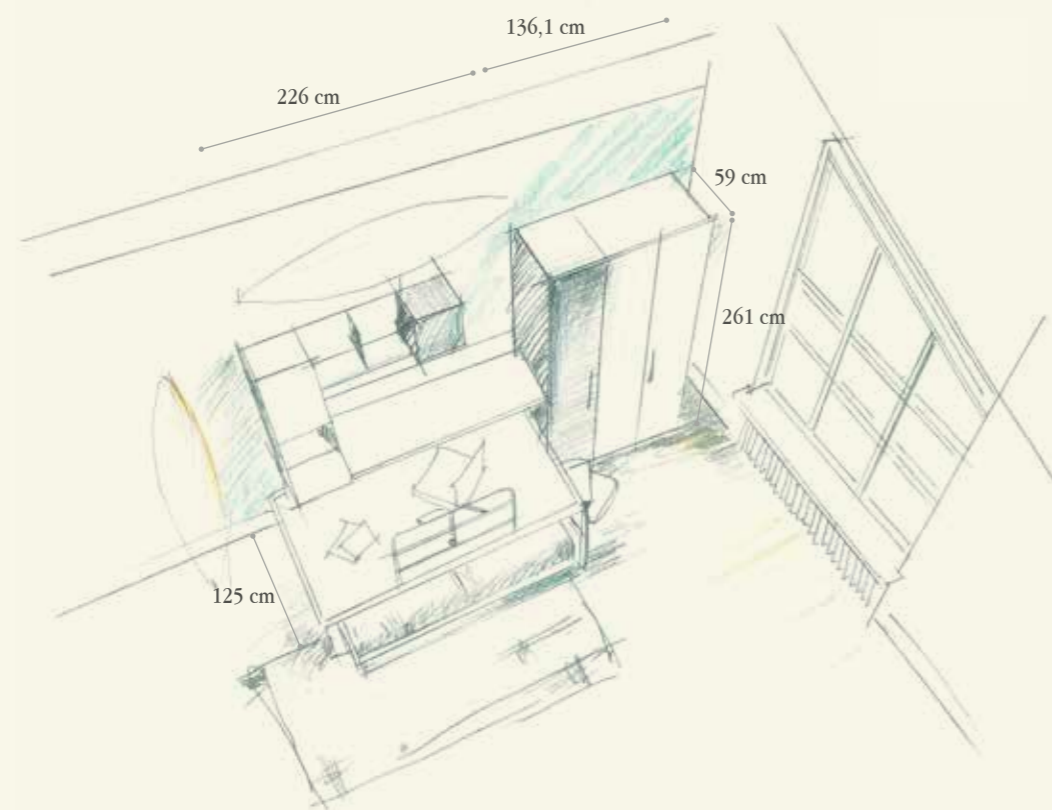

903

BEDROOM

Finiture / Finishing

24 - Avio

42 - Ghiaccio

48 - Pioggia

47 - Argilla

Alluminio anodizzato
Anodized aluminium

T109

NH - Ghiaccio
Ice-colour

Q.TA'/Q.TY	COD	L	P	H	DESCRIZIONE/DESCRIPTION
PARETE ARMADIO / WARDROBE WALL					
1	B525	129,7	59	261	Armadio con 4 tubi 2 ripiani maniglie PM42 - Wardrobe with 4 closet rods and 2 shelves handles PM42
1	FN88	3,2+3,2	59	261	Coppia fianchi di chiusura - Couple of finishing end sides
PARETE SCRITTOIO -LETTO/ BED-DESK WALL					
1	TQ82	166,6	59,2	24	Scrivania pensile con fascia H. 20 sp. 4 - Wall writing desk with back strip H. 20 tb. 4
1	MQA42	38	31,1	40,8	Contenitore pensile con apertura premi-apri - Wall box with push-pull opening
1	MQA56	40,8	33,4	110	Contenitore pensile con apertura premi-apri - Wall box with push-pull opening
1	MQ68B	110	33,4	40,8	Contenitore pensile con apertura premi-apri - Wall box with push-pull opening
2	ML86	37	25	40,8	Contenitore pensile a giorno in metallo con schiena - Wall box in metal with back
1	SE72	65	85,5	77,5/90,5	Sedia con ruote regolabile in altezza con scocca in legno basamento in metallo verniciato grigio Chair on wheels adjustable in height with wooden seat and base in grey varnished metal
1	SE79	47	39	6	Seduta imbottita sfoderabile - Upholstered and removable seat
1	S134	226	125	66	Soppalco con trafilata lineare e tubo quadro - Mezzanine with linear profiles and square tubes
1	PR32	100	2	75	Protezione per letto - Protection for bed
1	SC72	66	55,2	66	Scala a chiocciola a 2 gradini apribili a ventaglio per soppalchi H.66 Winding stairs with 2 fan-shaped steps for mezzanines H. 66
1	LR32	203,5	96,6	53,2	Letto inferiore scorrevole - Lower sliding bed
1	LK54	195	88	21	Coppia cassetti estraibili su ruote - Couple of pull-out drawers on wheels
PARETE SPECCHI / MIRRORS WALL					
4	VS24	435	20,5	20	Mensola T-Box - T-Box shelf
1	VS23	40	20,5	40	Mensola T-Box - T-Box shelf
1	SV32	58	3	190	Specchio destro Urban collection - Right Mirror Urban collection
1	SV31	58	3	190	Specchio sinistro Urban collection - Left Mirror Urban collection
2	PUF4	40	40	46	Pouf con ruote - Pouf on wheels