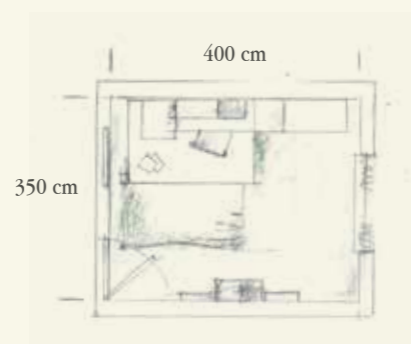

903

BEDROOM

Finiture / Finishing

24 - Avio

42 - Ghiaccio

48 - Pioggia

47 - Argilla

Alluminio anodizzato
Anodized aluminium

T109

NH - Ghiaccio
Ice-colour

Q.TA'/Q.TY	COD	L	P	H	DESCRIZIONE/DESCRIPTION
PARETE ARMADIO / WARDROBE WALL					
1	B525	129,7	59	261	Armadio con 4 tubi 2 ripiani maniglie PM42 - Wardrobe with 4 closet rods and 2 shelves handles PM42
1	FN88	3,2+3,2	59	261	Coppia fianchi di chiusura - Couple of finishing end sides
PARETE SCRITTOIO -LETTO/ BED-DESK WALL					
1	TQ82	166,6	59,2	24	Scrivania pensile con fascia H. 20 sp. 4 - Wall writing desk with back strip H. 20 tb. 4
1	MQA42	38	31,1	40,8	Contenitore pensile con apertura premi-apri - Wall box with push-pull opening
1	MQA56	40,8	33,4	110	Contenitore pensile con apertura premi-apri - Wall box with push-pull opening
1	MQ68B	110	33,4	40,8	Contenitore pensile con apertura premi-apri - Wall box with push-pull opening
2	ML86	37	25	40,8	Contenitore pensile a giorno in metallo con schiena - Wall box in metal with back
1	SE72	65	85,5	77,5/90,5	Sedia con ruote regolabile in altezza con scocca in legno basamento in metallo verniciato grigio Chair on wheels adjustable in height with wooden seat and base in grey varnished metal
1	SE79	47	39	6	Seduta imbottita sfoderabile - Upholstered and removable seat
1	S134	226	125	66	Soppalco con trafilata lineare e tubo quadro - Mezzanine with linear profiles and square tubes
1	PR32	100	2	75	Protezione per letto - Protection for bed
1	SC72	66	55,2	66	Scala a chiocciola a 2 gradini apribili a ventaglio per soppalchi H.66 Winding stairs with 2 fan-shaped steps for mezzanines H. 66
1	LR32	203,5	96,6	53,2	Letto inferiore scorrevole - Lower sliding bed
1	LK54	195	88	21	Coppia cassetti estraibili su ruote - Couple of pull-out drawers on wheels
PARETE SPECCHI / MIRRORS WALL					
4	VS24	435	20,5	20	Mensola T-Box - T-Box shelf
1	VS23	40	20,5	40	Mensola T-Box - T-Box shelf
1	SV32	58	3	190	Specchio destro Urban collection - Right Mirror Urban collection
1	SV31	58	3	190	Specchio sinistro Urban collection - Left Mirror Urban collection
2	PUF4	40	40	46	Pouf con ruote - Pouf on wheels