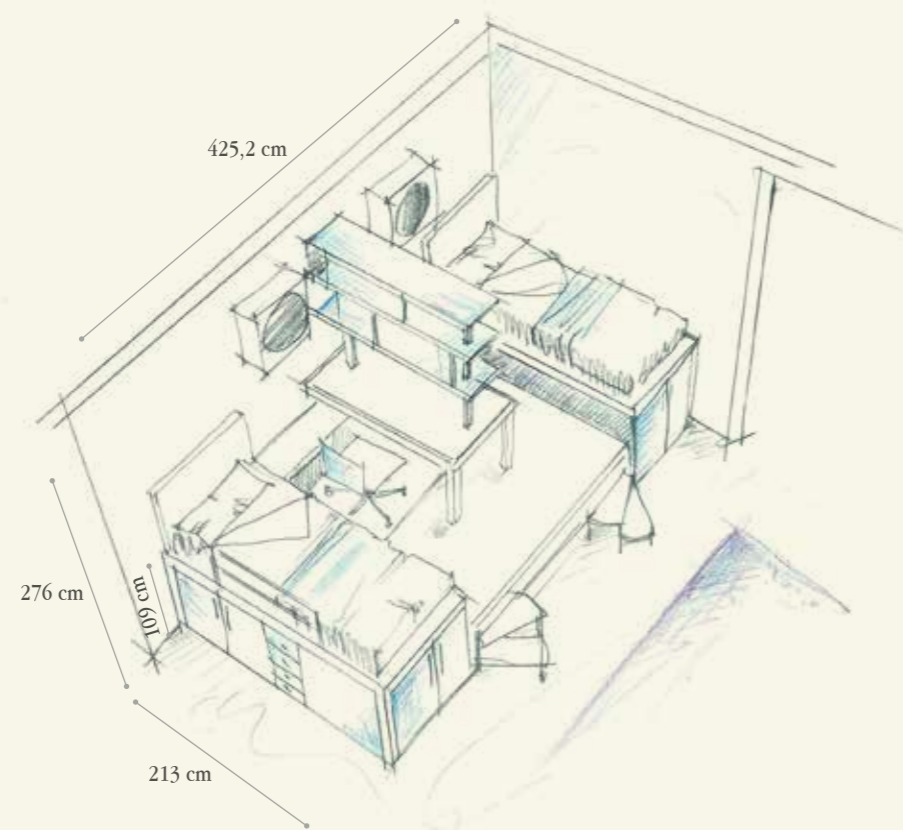

## Finiture / Finishing

82 - Azzurro Polvere

78 - Tortora

NT Trama Tessuto  
Weft FabricAlluminio anodizzato  
Anodized aluminium

Q.TA/Q.TY	COD	L	P	H	DESCRIZIONE/DESCRIPTION
<b>PARETE ARMADIO / WARDROBE WALL</b>					
1	B208	41,6	59	101	Colonna con cassetti e maniglie PX22/PM41 - Column with drawers and handles PX22/PM41
3	B211	85,6	59	101	Colonna con ante, 1 tubo appendiabiti e maniglia PM42 Column with doors with 1 closet rod and handles PM42
1	FN53	2,5	56,8	101	Divisore intermedio - Intermediate partition
3	FN83	3,2+3,2	59	101	Coppia fianchi di chiusura - Couple of finishing end sides
<b>PARETE SCRITTOIO / DESK WALL</b>					
1	TH56	150	80	76	Scrivania fissa a muro con tubo quadro GT63 + taglio Desk fixed to the wall with square tube GT63 + custom-cut
3	MG34	150	33,4	2,8	Mensola per libreria + taglio - Shelf for bookcase + custom-cut
2	MG86	2	27,6	33,8	Coppia di fianchi per chiusura laterale + taglio - Couple of finishing end sides + custom-cut
4	MG75	71,6	2	33,3	Anta scorrevole in legno con guida di scorrimento - Wooden sliding door with rail
2	SE72	65	65	77,5/90,5	Sedia con ruote regolabile in altezza con scocca in legno e basamento in metallo verniciato grigio Chair on wheels adjustable in height with wooden seat and base in varnished grey metal
2	SE79	47	39	6	Seduta imbottita sfoderabile - Upholstered and removable seat
4	GH41	5	5	33,8	Tubo quadro intermedio fra mensole - Intermediate square tube between shelves
2	GH42	5	5	58	Tubo quadro intermedio fra mensole - Intermediate square tube between shelves
1	TH73	222	33,4	43	Piano con trafilata 4 lati con tubo quadro centrale + taglio Top with profiles on 4 sides and central square tube + custom-cut
2	MP65	56	22	56	Orologio con alveare porta CD metacrilato bianco Clock with inner cells for CD storage in white methacrylate
<b>PARETE LETTO / BED WALL</b>					
2	TH6L	103	213	8	Piano per sopralco uso letto + taglio - Mezzanine top for bed + custom-cut
8	GT6PL	8	8	106	Tubo quadro 8x8 uso sopralco - Square tube 8x8 for mezzanine
2	LT9A				Fresatura per aerazione materasso - Holes for mattress aeration
1	S140	226	250	66	Sopralco accoppiato + taglio - Double top for mezzanine + custom-cut
1	LB31	100	200	32	Turca con trafilata lineare "Confort" e 4 piedi con ruote unidirezionali GR61 "Confort" bed with linear profiles and 4 feet with one-way wheels GR61
2	TE12	98	11	70	Testata imbottita - Upholstered headboard
1	PR31	100	2	50	Protezione per sopralco in metallo verniciato grigio Protection for mezzanine in grey varnished metal
2	SC72	66	55,2	66	Scala a chiocciola a 2 gradini apribile a ventaglio per sopralchi H.66 Winding stairs with 2 fan-shaped steps for mezzanines H. 66