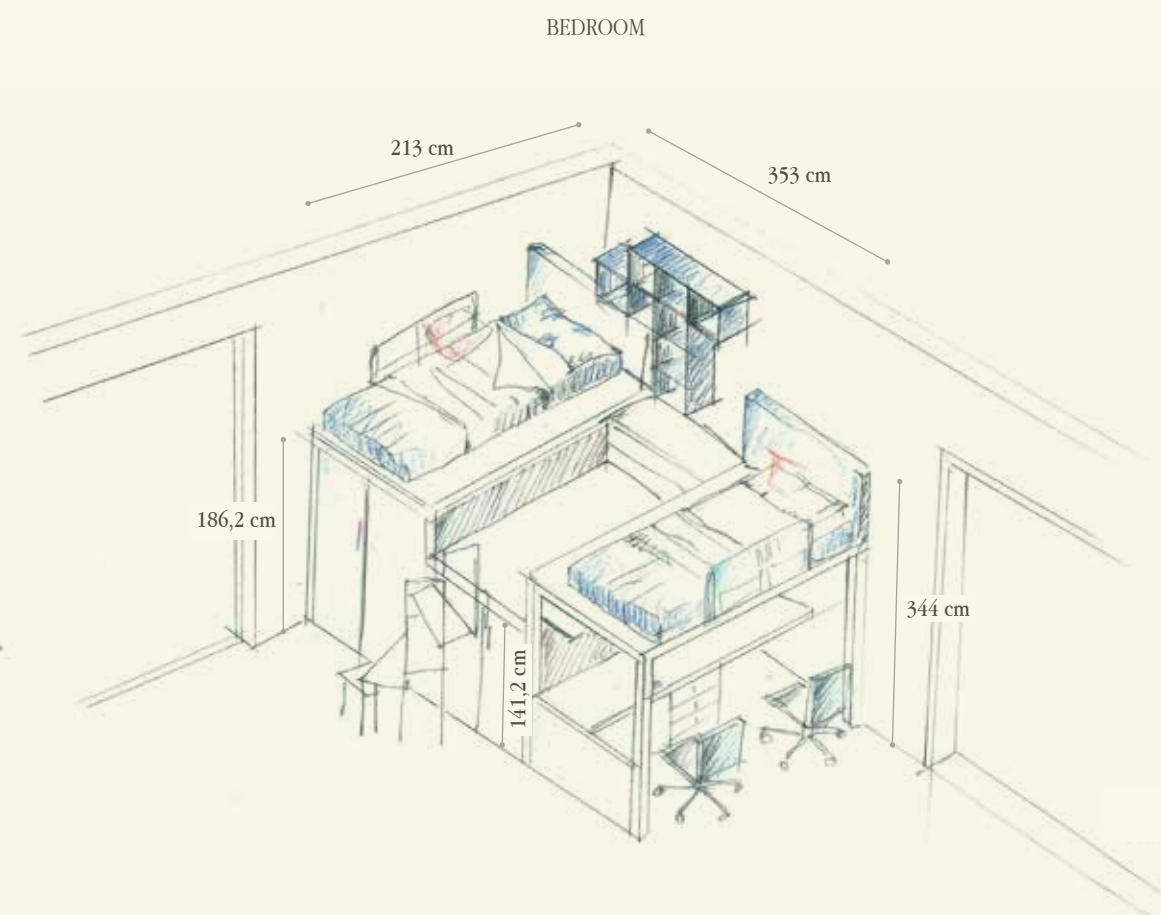

909

Finiture / Finishing

70 - Blu Notte

14 - Cielo

NT Trama Tessuto
Weft FabricAlluminio anodizzato
Anodized aluminium

Q.TA/Q.TY	COD	L	P	H	DESCRIZIONE/DESCRIPTION
PARETE LETTO / BED WALL					
1	S146S	353	213	186,2	Soppalco con piani a diversa altezza con tubo quadro Mezzanine with tops at different heights and square tubes
2	IT94				Fresatura per aerazione materasso - Holes for mattress aeration
2	LS03	97	2	181,5	
2	LS03	194	2	136,5	
1	LS03	106	2	61,6	Pannello di chiusura sotto soppalco al metro quadrato - Closing panel under mezzanine per square meter
2	LS03	194	2	41,5	
1	LS03	57,3	2	136,5	
2	LSA07	106	2	181,5	Pannelli sotto soppalco - Panels under mezzanine
1	LSA03	106	2	136,5	Pannellatura sotto soppalco - Panels under mezzanine
1	LSA56	52,6+52,6	2	177	Ante a soffietto sotto soppalco con maniglia PX09 - Accordion door under mezzanine and handles PX09
1	LSA34	52,8	2	132	Anta a battente sotto soppalco con maniglia PX09 + taglio Hinged door under mezzanine with handles PX09 + custom-cut
1	LBB07	133,4	33,9	106	Elemento con 3 mensole e 2 supporti metallici - Element with 3 shelves and 2 metal supports
2	EZ43			106	Supporto metallico x 3 mensole - Metal support for 3 shelves
3	KBR12	133,4	46,2	2,8	Mensola x cremagliera - Shelf for rack
1	TBK33	200	2	6,5	Tubo appendiabiti alluminio - Closet rod in aluminium
2	KX96RN	200			Strip led adesiva con trasformatore e sensore di movimento Adhesive strip led with plug-in transformer with motion sensor switch
1	CSL06	81,5	46,2	35	Comodino a 2 cassetti - Night table with 2 drawers
1	SC70	109,4	68,8	190,2	Scala a chiocciola a 5 gradini a ventaglio per soppalchi H.136,2-141 Winding stairs with 5 fan-shaped steps for mezzanines H. 136,2-141
2	TE13	123	11	70	Testata imbottita - Upholstered headboard
1	PR31	100	2	50	Protezione per letto - Protection for bed
1	PR35	100	2	50	Rivestimento in tessuto per protezioni L. 100 - Covering in fabric for protections W. 100
1	B204	56,4	59	69	Cassettiera a 4 cassetti con maniglia PX08 - Chest of drawers with 4 drawers and handles PX08
1	FN82	3,2+3,2	59	69	Coppia fianchi di chiusura - Couple of finishing end sides
1	MY04	202	59,2	4	Piano sagomato per scrittoio - Shaped top for desk
1	MY25	194	33,4	2,8	Mensola con fissaggio a piano soppalco - Shelf for fixing to the mezzanine top
1	CSL26	81,5	46,2	42,2	Comodino a 2 cassetti con maniglia PX09 - Night table with 2 drawers and handles PX09
2	SE10	65	65	84,97	Sedia con ruote regolabile in altezza, con scocca imbottita sfoderabile e basamento in metallo verniciato grigio Chair on wheels adjustable in height with upholstered and removable seat and base in grey varnished metal
1	TC02	130	27,5	130	Pensile T-Cloud con vani a giorno e 3 schienle fisse - Wall T-cloud with open sections and 3 fixed backs
2	TC07	29,4	1,2	29,4	Copri diffusori - Loudspeaker cover
1	TC08	29,4	1,2	29,4	Pannello con collegamento USB e alimentazione a rete - Panel with USB connection and power supply