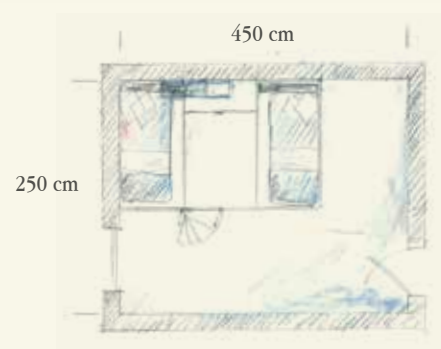

909

Finiture / Finishing

70 - Blu Notte

14 - Cielo

NT Trama Tessuto
Weft FabricAlluminio anodizzato
Anodized aluminium

Q.TA/Q.TY	COD	L	P	H	DESCRIZIONE/DESCRIPTION
PARETE LETTO / BED WALL					
1	S146S	353	213	186,2	Soppalco con piani a diversa altezza con tubo quadro Mezzanine with tops at different heights and square tubes
2	IT94				Fresatura per aerazione materasso - Holes for mattress aeration
2	LS03	97	2	181,5	
2	LS03	194	2	136,5	
1	LS03	106	2	61,6	Pannello di chiusura sotto soppalco al metro quadrato - Closing panel under mezzanine per square meter
2	LS03	194	2	41,5	
1	LS03	57,3	2	136,5	
2	LSA07	106	2	181,5	Pannelli sotto soppalco - Panels under mezzanine
1	LSA03	106	2	136,5	Pannellatura sotto soppalco - Panels under mezzanine
1	LSA56	52,6+52,6	2	177	Ante a soffietto sotto soppalco con maniglia PX09 - Accordion door under mezzanine and handles PX09
1	LSA34	52,8	2	132	Anta a battente sotto soppalco con maniglia PX09 + taglio Hinged door under mezzanine with handles PX09 + custom-cut
1	LBB07	133,4	33,9	106	Elemento con 3 mensole e 2 supporti metallici - Element with 3 shelves and 2 metal supports
2	EZ43			106	Supporto metallico x 3 mensole - Metal support for 3 shelves
3	KBR12	133,4	46,2	2,8	Mensola x cremagliera - Shelf for rack
1	TBK33	200	2	6,5	Tubo appendiabiti alluminio - Closet rod in aluminium
2	KX96RN	200			Strip led adesiva con trasformatore e sensore di movimento Adhesive strip led with plug-in transformer with motion sensor switch
1	CSL06	81,5	46,2	35	Comodino a 2 cassetti - Night table with 2 drawers
1	SC70	109,4	68,8	190,2	Scala a chiocciola a 5 gradini a ventaglio per soppalchi H.136,2-141 Winding stairs with 5 fan-shaped steps for mezzanines H. 136,2-141
2	TE13	123	11	70	Testata imbottita - Upholstered headboard
1	PR31	100	2	50	Protezione per letto - Protection for bed
1	PR35	100	2	50	Rivestimento in tessuto per protezioni L. 100 - Covering in fabric for protections W. 100
1	B204	56,4	59	69	Cassettiera a 4 cassetti con maniglia PX08 - Chest of drawers with 4 drawers and handles PX08
1	FN82	3,2+3,2	59	69	Coppia fianchi di chiusura - Couple of finishing end sides
1	MY04	202	59,2	4	Piano sagomato per scrittoio - Shaped top for desk
1	MY25	194	33,4	2,8	Mensola con fissaggio a piano soppalco - Shelf for fixing to the mezzanine top
1	CSL26	81,5	46,2	42,2	Comodino a 2 cassetti con maniglia PX09 - Night table with 2 drawers and handles PX09
2	SE10	65	65	84,97	Sedia con ruote regolabile in altezza, con scocca imbottita sfoderabile e basamento in metallo verniciato grigio Chair on wheels adjustable in height with upholstered and removable seat and base in grey varnished metal
1	TC02	130	27,5	130	Pensile T-Cloud con vani a giorno e 3 schienle fisse - Wall T-cloud with open sections and 3 fixed backs
2	TC07	29,4	1,2	29,4	Copri diffusori - Loudspeaker cover
1	TC08	29,4	1,2	29,4	Pannello con collegamento USB e alimentazione a rete - Panel with USB connection and power supply