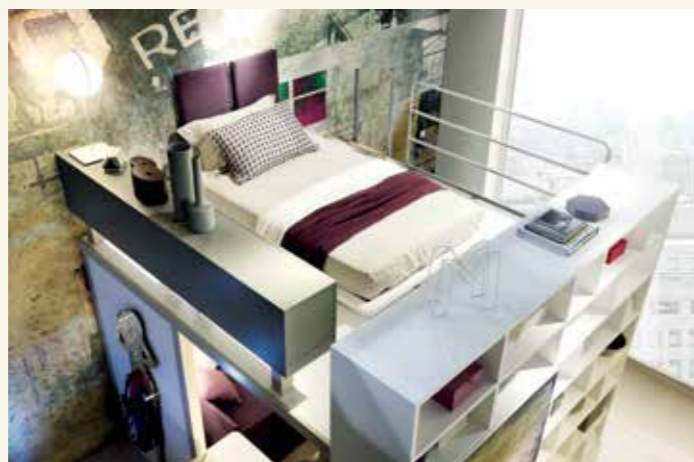

910bis

BEDROOM

Finiture / Finishing

47 - Argilla

NB Nobilitato Bianco  
White Melamine

NF Corda  
Cord-colour

T104

| Q.TA/Q.TY   | COD   | L     | P     | H         | DESCRIZIONE/DESCRIPTION  |
|---|-------|-------|-------|-----------|--|
| <b>ZONA LIBRERIA-ARMADIO / BOOKCASE-WARDROBE AREA</b> |       |       |       |           |  |
| 1   | LBB3  | 250   | 46,2  | 261       | Libreria con vani a giorno, 1 ribalta, 2 ante con stampa digitale, 2 tubi estraibili e 2 ripiani<br><i>Bookcase with open sections, 1 flap door and 2 doors with digital print, 2 extractable rods and 2 shelves</i> |
| <b>ZONA SOPPALCO / MEZZANINE AREA</b>                 |       |       |       |           |  |
| 1   | S147  | 250   | 250   | 198,4     | Soppalco per Big Box (senza luce) - Mezzanine for Big Box (without light)  |
| 2   | LS03  | 194   | 2     | 102       | Pannello di chiusura sotto soppalco al metro quadrato  |
| 3   | LS03  | 194   | 2     | 111       | Closing panel under mezzanine per square meter   |
| 1   | MGT2  |       |       |           | Maggiorazione x oblò su pannello diam. 43 - Supplement for porthole on panel diam. 43  |
| 3   | PFT6  | 8     | 1,6   | 189,2     | Profilo di finitura tra fianco e tubo quadro - Filler strip between side and square tube   |
| 1   | MQ93  | 110   | 31,1  | 63        | Contenitore con 3 vani a giorno e piedi 8X8 alluminio con piastra<br><i>Box with 3 open sections and aluminium 8x8 feet with plate</i>   |
| 1   | MQ94  | 110   | 33,4  | 63        | Contenitore con ribalta e piedi 8X8 alluminio con piastra<br><i>Box with flap door and aluminium 8x8 feet with plate</i>   |
| 1   | PR36  | 165   | 2     | 75        | Protezione in metallo verniciato grigio - Protection in grey varnished metal   |
| 1   | SCL35 | 43,4  | 54    | 218,4     | Scala in metallo verniciato grigio - Stairs in grey varnished metal  |
| 2   | PUF6  | 40    | 5     | 40        | Formella imbottita sfoderabile - Upholstered and removable shape   |
| 1   | LE92  | 128,6 | 201,6 | 10,2      | Letto "Evo" con giroletto in legno, rete a doghe e piedi allum.8x8<br><i>"Evo" bed with wooden frame, slatted base and aluminium 8x8 feet</i>  |
| 1   | IW84  | 99,5  | 206   | 75        | Divano System Scigno in tessuto con rete estraibile<br><i>System Scigno sofa bed in fabric with extractable slatted base</i>   |
| 1   | MJ98  | 121   | 59    | 4         | Piano scrittoio sospeso - Wall writing desk  |
| 1   | SE72  | 65    | 65    | 77,5/90,5 | Sedia con ruote regolabile in altezza con scocca in legno e basamento in metallo verniciato grigio<br><i>Chair on wheels adjustable in height with wooden seat and base in grey varnished metal</i>                  |
| 1   | SE79  | 47    | 39    | 6         | Seduta imbottita sfoderabile - Upholstered and removable seat  |