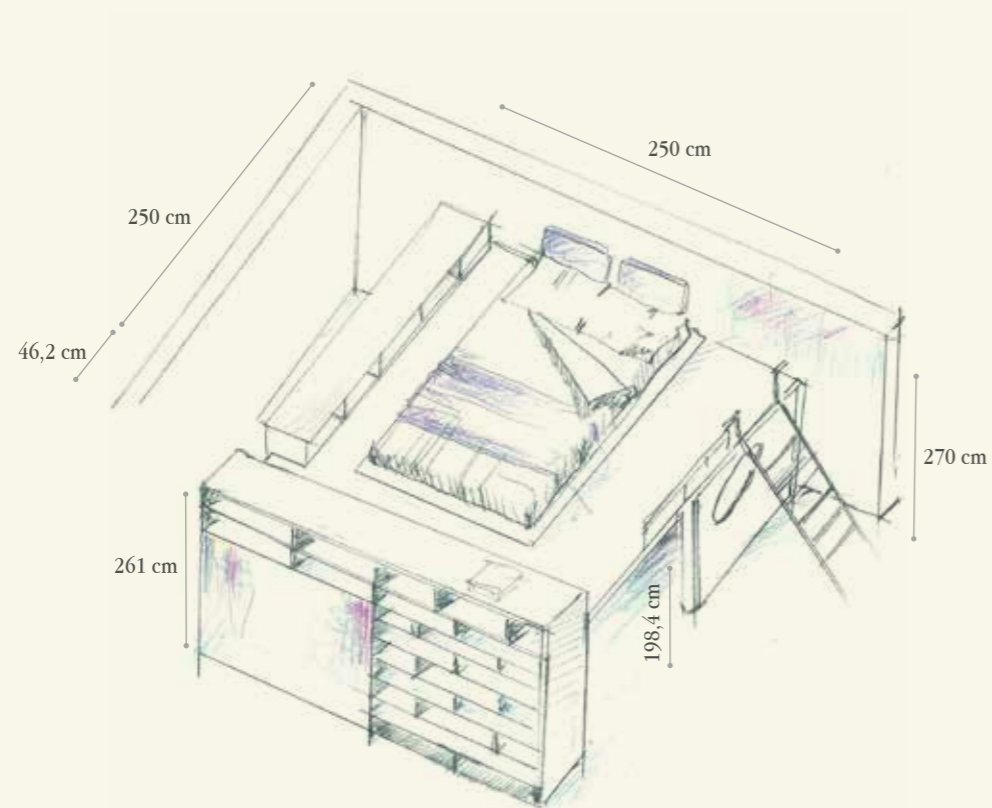

910bis

BEDROOM

Finiture / Finishing

47 - Argilla

NB Nobilitato Bianco  
White Melamine

NF Corda  
Cord-colour

T104

| Q.TA/Q.TY   | COD   | L     | P     | H         | DESCRIZIONE/DESCRIPTION  |
|---|-------|-------|-------|-----------|--|
| <b>ZONA LIBRERIA-ARMADIO / BOOKCASE-WARDROBE AREA</b> |       |       |       |           |  |
| 1   | LBB3  | 250   | 46,2  | 261       | Libreria con vani a giorno, 1 ribalta, 2 ante con stampa digitale, 2 tubi estraibili e 2 ripiani<br><i>Bookcase with open sections, 1 flap door and 2 doors with digital print, 2 extractable rods and 2 shelves</i> |
| <b>ZONA SOPPALCO / MEZZANINE AREA</b>                 |       |       |       |           |  |
| 1   | S147  | 250   | 250   | 198,4     | Soppalco per Big Box (senza luce) - Mezzanine for Big Box (without light)  |
| 2   | LS03  | 194   | 2     | 102       | Pannello di chiusura sotto soppalco al metro quadrato  |
| 3   | LS03  | 194   | 2     | 111       | Closing panel under mezzanine per square meter   |
| 1   | MGT2  |       |       |           | Maggiorazione x oblò su pannello diam. 43 - Supplement for porthole on panel diam. 43  |
| 3   | PFT6  | 8     | 1,6   | 189,2     | Profilo di finitura tra fianco e tubo quadro - Filler strip between side and square tube   |
| 1   | MQ93  | 110   | 31,1  | 63        | Contenitore con 3 vani a giorno e piedi 8X8 alluminio con piastra<br><i>Box with 3 open sections and aluminium 8x8 feet with plate</i>   |
| 1   | MQ94  | 110   | 33,4  | 63        | Contenitore con ribalta e piedi 8X8 alluminio con piastra<br><i>Box with flap door and aluminium 8x8 feet with plate</i>   |
| 1   | PR36  | 165   | 2     | 75        | Protezione in metallo verniciato grigio - Protection in grey varnished metal   |
| 1   | SCL35 | 43,4  | 54    | 218,4     | Scala in metallo verniciato grigio - Stairs in grey varnished metal  |
| 2   | PUF6  | 40    | 5     | 40        | Formella imbottita sfoderabile - Upholstered and removable shape   |
| 1   | LE92  | 128,6 | 201,6 | 10,2      | Letto "Evo" con giroletto in legno, rete a doghe e piedi allum.8x8<br><i>"Evo" bed with wooden frame, slatted base and aluminium 8x8 feet</i>  |
| 1   | IW84  | 99,5  | 206   | 75        | Divano System Scigno in tessuto con rete estraibile<br><i>System Scigno sofa bed in fabric with extractable slatted base</i>   |
| 1   | MJ98  | 121   | 59    | 4         | Piano scrittoio sospeso - Wall writing desk  |
| 1   | SE72  | 65    | 65    | 77,5/90,5 | Sedia con ruote regolabile in altezza con scocca in legno e basamento in metallo verniciato grigio<br><i>Chair on wheels adjustable in height with wooden seat and base in grey varnished metal</i>                  |
| 1   | SE79  | 47    | 39    | 6         | Seduta imbottita sfoderabile - Upholstered and removable seat  |