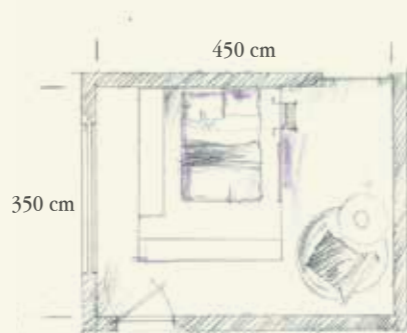

910bis

BEDROOM

Finiture / Finishing

47 - Argilla

NB Nobilitato Bianco  
White Melamine

NF Corda  
Cord-colour

T104

| Q.TA/Q.TY   | COD   | L     | P     | H         | DESCRIZIONE/DESCRIPTION  |
|---|-------|-------|-------|-----------|--|
| <b>ZONA LIBRERIA-ARMADIO / BOOKCASE-WARDROBE AREA</b> |       |       |       |           |  |
| 1   | LBB3  | 250   | 46,2  | 261       | Libreria con vani a giorno, 1 ribalta, 2 ante con stampa digitale, 2 tubi estraibili e 2 ripiani<br><i>Bookcase with open sections, 1 flap door and 2 doors with digital print, 2 extractable rods and 2 shelves</i> |
| <b>ZONA SOPPALCO / MEZZANINE AREA</b>                 |       |       |       |           |  |
| 1   | S147  | 250   | 250   | 198,4     | Soppalco per Big Box (senza luce) - Mezzanine for Big Box (without light)  |
| 2   | LS03  | 194   | 2     | 102       | Pannello di chiusura sotto soppalco al metro quadrato  |
| 3   | LS03  | 194   | 2     | 111       | Closing panel under mezzanine per square meter   |
| 1   | MGT2  |       |       |           | Maggiorazione x oblò su pannello diam. 43 - Supplement for porthole on panel diam. 43  |
| 3   | PFT6  | 8     | 1,6   | 189,2     | Profilo di finitura tra fianco e tubo quadro - Filler strip between side and square tube   |
| 1   | MQ93  | 110   | 31,1  | 63        | Contenitore con 3 vani a giorno e piedi 8X8 alluminio con piastra<br><i>Box with 3 open sections and aluminium 8x8 feet with plate</i>   |
| 1   | MQ94  | 110   | 33,4  | 63        | Contenitore con ribalta e piedi 8X8 alluminio con piastra<br><i>Box with flap door and aluminium 8x8 feet with plate</i>   |
| 1   | PR36  | 165   | 2     | 75        | Protezione in metallo verniciato grigio - Protection in grey varnished metal   |
| 1   | SCL35 | 43,4  | 54    | 218,4     | Scala in metallo verniciato grigio - Stairs in grey varnished metal  |
| 2   | PUF6  | 40    | 5     | 40        | Formella imbottita sfoderabile - Upholstered and removable shape   |
| 1   | LE92  | 128,6 | 201,6 | 10,2      | Letto "Evo" con giroletto in legno, rete a doghe e piedi allum.8x8<br><i>"Evo" bed with wooden frame, slatted base and aluminium 8x8 feet</i>  |
| 1   | IW84  | 99,5  | 206   | 75        | Divano System Scigno in tessuto con rete estraibile<br><i>System Scigno sofa bed in fabric with extractable slatted base</i>   |
| 1   | MJ98  | 121   | 59    | 4         | Piano scrittoio sospeso - Wall writing desk  |
| 1   | SE72  | 65    | 65    | 77,5/90,5 | Sedia con ruote regolabile in altezza con scocca in legno e basamento in metallo verniciato grigio<br><i>Chair on wheels adjustable in height with wooden seat and base in grey varnished metal</i>                  |
| 1   | SE79  | 47    | 39    | 6         | Seduta imbottita sfoderabile - Upholstered and removable seat  |