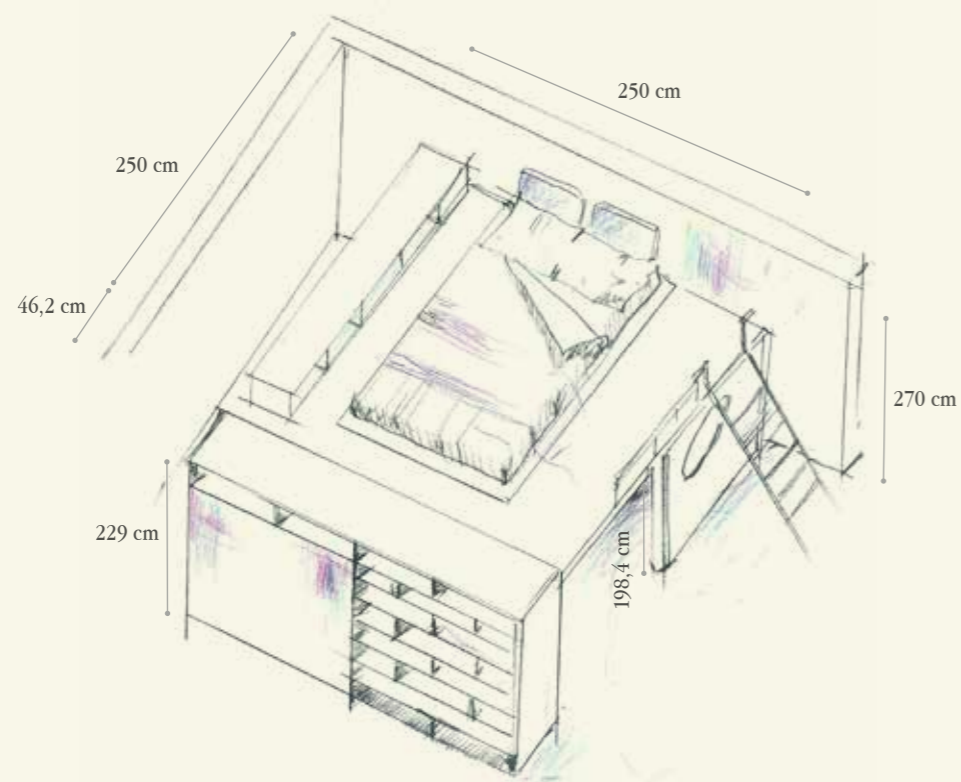

910

BEDROOM

Finiture / Finishing

47 - Argilla

NB Nobilitato Bianco
White MelamineNF Corda
Cord-colour

T104

Q.TA/Q.TY	COD	L	P	H	DESCRIZIONE/DESCRIPTION
ZONA LIBRERIA / BOOKCASE WALL					
1	LBB2	250	46,2	229	Libreria con vani a giorno, 1 ribalta, e 2 ante con stampa digitale, 2 tubi estraibili e 2 ripiani interni <i>Bookcase with open sections, 1 flap door and 2 doors with digital print, 2 extractable rods and 2 internal shelves</i>
ZONA SOPPALCO / MEZZANINE AREA					
1	S147	250	250	198,4	Soppalco per Big Box (senza luce) - Mezzanine for Big Box (without light)
2	LS03	194	2	102	Pannello di chiusura sotto soppalco al metro quadrato
3	LS03	194	2	111	Closing panel under mezzanine per square meter
1	MGT2				Maggiorazione x oblò su pannello diam. 43- Supplement for porthole on panel diam. 43
3	PFT6	8	1,6	189,2	Profilo di finitura tra fianco e tubo quadro - Filler strip between side and square tube
1	MQ93	110	31,1	63	Contenitore con 3 vani a giorno e piedi 8x8 con piastra <i>Box with 3 open sections and aluminium feet 8x8 with plate</i>
1	MQ94	110	33,4	63	Contenitore con ribalta e piedi 8x8 alluminio con piastra <i>Box with flap door and aluminium feet 8x8 with plate</i>
1	PR31	100	2	50	Protezione in metallo verniciato grigio - Protection in grey varnished metal
1	SCL35	43,4	54	218,4	Scala in metallo verniciato grigio - Stairs in grey varnished grey
2	PUF6	40	5	40	Formella imbottita sfoderabile - Upholstered and removable shape
1	LE92	128,6	201,6	10,2	Letto Evo con giroletto in legno, rete a doghe e piedi 8x8 alluminio <i>"Evo" bed with wooden frame, slatted base and aluminium feet 8x8</i>
1	IW84	99,5	206	75	Divano System Scigno con rete estraibile - System Scigno sofa bed with extractable slatted base
1	MJ98	121	59	4	Piano scrittoio sospeso - Wall writing desk
1	SE72	65	65	77,5/90,5	Sedia con ruote regolabile in altezza con scocca in legno e basamento in metallo verniciato grigio <i>Chair on wheels adjustable in height with wooden seat and base in grey varnished metal</i>
1	SE79	47	39	6	Seduta imbottita sfoderabile - Upholstered and removable seat