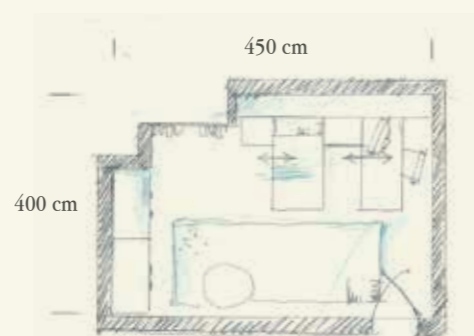

913

BEDROOM

Finiture / Finishing

09 - Biscotto

82 - Azzurro Polvere

N3 Olmo Calce
Whitewash elmNB Nobilitato Bianco
White Melamine

Q.TA/Q.TY	COD	L	P	H	DESCRIZIONE/DESCRIPTION
PARETE ARMADIO / WARDROBE WALL					
1	B527	180,3	59	261	Armadio con 4 tubi appendiabiti, 2 ripiani e maniglie PX35/PX36 <i>Wardrobe with 4 closet rods, 2 shelves and handles PX35/PX36</i>
1	FN88	3,2+3,2	59	261	Coppia di fianchi terminali - <i>Couple of finishing end sides</i>
PARETE SCRITTOIO / DESK WALL					
1	TF36	59	200	76	Scrivania scorrevole con carrello e gambe con ruote unidirezionali <i>Sliding desk with truck and legs with one-way wheels</i>
1	GS83	150			Guida per scorrevole a pannello e muro - <i>Sliding rails to panel or wall</i>
1	SE76	65	85,5	85,5/98,5	Sedia con ruote regolabile in altezza con scocca in legno e schienale in tessuto, basamento in metallo verniciato grigio <i>Chair on wheels adjustable in height with wooden seat and back in fabric, base in grey varnished metal</i>
1	SE79	47	39	6	Seduta imbottita sfoderabile - <i>Upholstered and removable seat</i>
3	MQA24	66,3	25	82,3	Contenitore pensile a giorno - <i>Wall open box</i>
2	MQA23	66,3	25	82,3	Contenitore pensile a giorno - <i>Wall open box</i>
2	BF44	100	2,5	132,6	Pannello verticale a muro - <i>Vertical wall panel</i>
2	BF44	100	2,5	132,6	Pannello verticale a muro + taglio - <i>Vertical wall panel + custom-cut</i>
1	CSL25	52,3	46,2	42,2	Comodino a due cassetti con ruote e maniglia PX19 <i>Night table on wheels with 2 drawers and handles PX19</i>
PARETE LETTO / BED WALL					
2	LB55	125	213	32	Letto con testata imbottita e 4 piedi con ruote unidirezionali GR61 <i>Bed with upholstered headboard and 4 feet with one-way wheels GR61</i>
1	TH55	166,6+166,6	59	22	Doppio piano con trafilata 4 lati con 6 piedi di sostegno GT61+ taglio <i>Double top with profiles on 4 sides and 6 supporting feet GT61 + custom-cut</i>