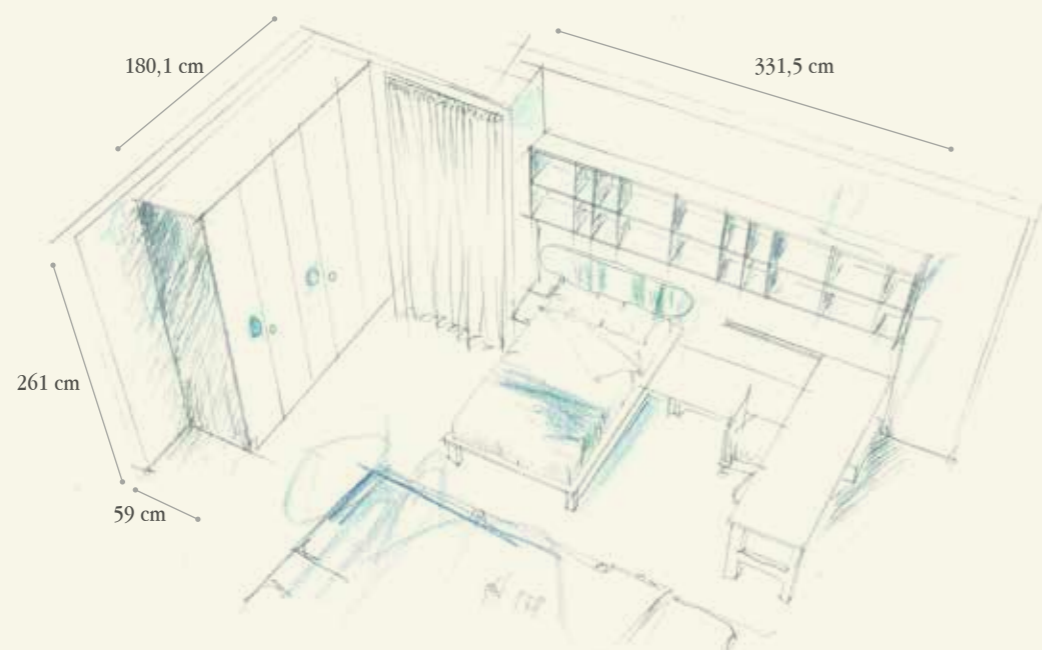

913

BEDROOM

Finiture / Finishing

09 - Biscotto

82 - Azzurro Polvere

N3 Olmo Calce
Whitewash elmNB Nobilitato Bianco
White Melamine

Q.TA/Q.TY	COD	L	P	H	DESCRIZIONE/DESCRIPTION
PARETE ARMADIO / WARDROBE WALL					
1	B527	180,3	59	261	Armadio con 4 tubi appendiabiti, 2 ripiani e maniglie PX35/PX36 <i>Wardrobe with 4 closet rods, 2 shelves and handles PX35/PX36</i>
1	FN88	3,2+3,2	59	261	Coppia di fianchi terminali - <i>Couple of finishing end sides</i>
PARETE SCRITTOIO / DESK WALL					
1	TF36	59	200	76	Scrivania scorrevole con carrello e gambe con ruote unidirezionali <i>Sliding desk with truck and legs with one-way wheels</i>
1	GS83	150			Guida per scorrevole a pannello e muro - <i>Sliding rails to panel or wall</i>
1	SE76	65	85,5	85,5/98,5	Sedia con ruote regolabile in altezza con scocca in legno e schienale in tessuto, basamento in metallo verniciato grigio <i>Chair on wheels adjustable in height with wooden seat and back in fabric, base in grey varnished metal</i>
1	SE79	47	39	6	Seduta imbottita sfoderabile - <i>Upholstered and removable seat</i>
3	MQA24	66,3	25	82,3	Contenitore pensile a giorno - <i>Wall open box</i>
2	MQA23	66,3	25	82,3	Contenitore pensile a giorno - <i>Wall open box</i>
2	BF44	100	2,5	132,6	Pannello verticale a muro - <i>Vertical wall panel</i>
2	BF44	100	2,5	132,6	Pannello verticale a muro + taglio - <i>Vertical wall panel + custom-cut</i>
1	CSL25	52,3	46,2	42,2	Comodino a due cassetti con ruote e maniglia PX19 <i>Night table on wheels with 2 drawers and handles PX19</i>
PARETE LETTO / BED WALL					
2	LB55	125	213	32	Letto con testata imbottita e 4 piedi con ruote unidirezionali GR61 <i>Bed with upholstered headboard and 4 feet with one-way wheels GR61</i>
1	TH55	166,6+166,6	59	22	Doppio piano con trafilata 4 lati con 6 piedi di sostegno GT61+ taglio <i>Double top with profiles on 4 sides and 6 supporting feet GT61 + custom-cut</i>