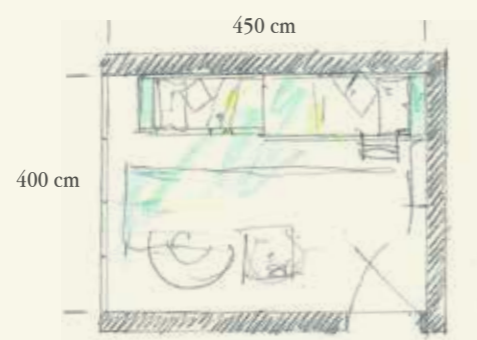

914

BEDROOM

Finiture / Finishing

02 - Verde Pastello

04 - Verde Lime

RN Rovere Inciso
Engraved OakAlluminio anodizzato
Anodized aluminium

T105

Q.TA/Q.TY	COD	L	P	H	DESCRIZIONE/DESCRIPTION
ZONA LETTI / BEDS WALL					
1	LB41	213	100	102	Letto con testata imbottita e tubo quadro GR61 <i>Bed with upholstered headboard and square tube GR61</i>
1	TH6J	213	100	8	Piano uso soppalco x letto sovrapposto - <i>Mezzanine top for overlapped bed</i>
1	IT9A				Fresatura per aerazione materasso - <i>Holes for mattress aeration</i>
4	GT6QL	8	8	138	Tubo quadro 8x8 uso soppalco - <i>Square tube 8x8 for mezzanine</i>
1	TE12	100	10	70	Testata imbottita - <i>Upholstered headboard</i>
1	LS63	2	81	104,5	Pannello di chiusura laterale sotto soppalco - <i>Lateral closing panel under mezzanine</i>
1	FN83	3,2	59	101	Coppia di fianchi di chiusura - <i>Couple of finishing end sides</i>
1	B212	85,6	59	101	Colonna armadio con 6 cassetti e maniglie PX25LL <i>Wardrobe column with 6 drawers and handles PX25LL</i>
1	SCL31	43/73		147	Scala in metallo verniciato grigio - <i>Stairs in grey varnished metal</i>
1	MP65	56	56	22	Orologio con alveare porta CD metacrilato bianco <i>Clock with inner cells for CD storage in white methacrylate</i>
1	ML90	50	25	24	Mensola in metallo - <i>Metal shelf</i>
1	ML91	100	25	24	Mensola in metallo - <i>Metal shelf</i>