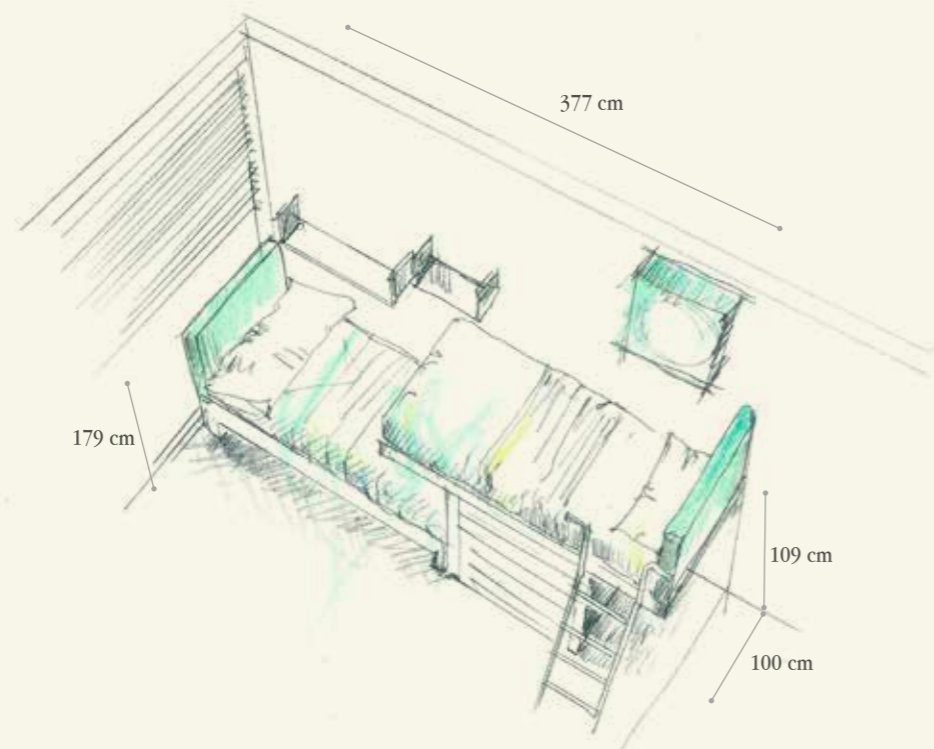

914

BEDROOM

Finiture / Finishing

02 - Verde Pastello

04 - Verde Lime

RN Rovere Inciso
Engraved OakAlluminio anodizzato
Anodized aluminium

T105

Q.TA/Q.TY	COD	L	P	H	DESCRIZIONE/DESCRIPTION
ZONA LETTI / BEDS WALL					
1	LB41	213	100	102	Letto con testata imbottita e tubo quadro GR61 <i>Bed with upholstered headboard and square tube GR61</i>
1	TH6J	213	100	8	Piano uso soppalco x letto sovrapposto - <i>Mezzanine top for overlapped bed</i>
1	IT9A				Fresatura per aerazione materasso - <i>Holes for mattress aeration</i>
4	GT6QL	8	8	138	Tubo quadro 8x8 uso soppalco - <i>Square tube 8x8 for mezzanine</i>
1	TE12	100	10	70	Testata imbottita - <i>Upholstered headboard</i>
1	LS63	2	81	104,5	Pannello di chiusura laterale sotto soppalco - <i>Lateral closing panel under mezzanine</i>
1	FN83	3,2	59	101	Coppia di fianchi di chiusura - <i>Couple of finishing end sides</i>
1	B212	85,6	59	101	Colonna armadio con 6 cassetti e maniglie PX25LL <i>Wardrobe column with 6 drawers and handles PX25LL</i>
1	SCL31	43/73		147	Scala in metallo verniciato grigio - <i>Stairs in grey varnished metal</i>
1	MP65	56	56	22	Orologio con alveare porta CD metacrilato bianco <i>Clock with inner cells for CD storage in white methacrylate</i>
1	ML90	50	25	24	Mensola in metallo - <i>Metal shelf</i>
1	ML91	100	25	24	Mensola in metallo - <i>Metal shelf</i>