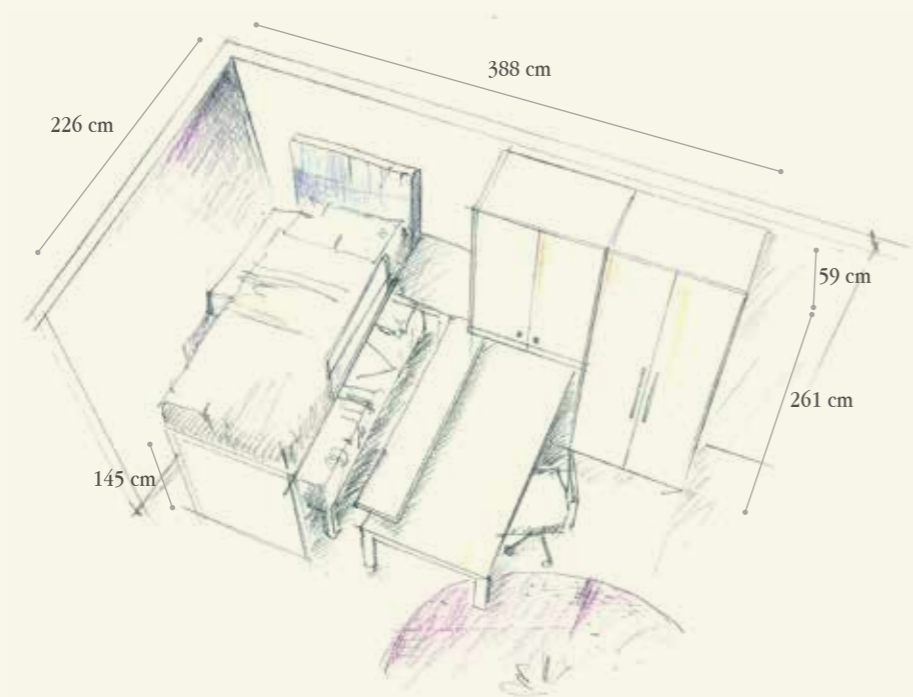

## Finiture / Finishing

30 - Rosa

RN Rovere Inciso  
Engraved Oak

T111

Q.TA/Q.TY	COD	L	P	H	DESCRIZIONE/DESCRIPTION
<b>PARETE ARMADIO PONTE-LETTI / WARDROBE BRIDGE + BEDS WALL</b>					
1	B146	85,6	59	261	Colonna con 2 tubi appendiabiti, 1 ripiano e maniglie PM43 <i>Column with 2 closed rods 1 shelf and handles PM43</i>
1	FN88	3,2+3,2	59	261	Coppia fianchi di chiusura - <i>Couple of finishing end sides</i>
1	P933	252	59	261	Ponte 'SPAZIO 5' prof. 59 cm per letto scorrevole superiore con pomoli PX19 <i>'SPAZIO 5' bridge depth 59 cm for upper sliding bed with knobs PX19</i>
1	BF59	100	226/230	145	Letto superiore scorrevole con carrello e guida con gambe tubo quadro 8x8 <i>Upper sliding bed with truck, rail and square tube 8x8</i>
1	TE12	98	11	70	Testata imbottita - <i>Upholstered headboard</i>
1	PR31	100	2	50	Protezione per letto - <i>Protection for bed</i>
1	LCX5	43	101	182,6	Scala con 3 cassetti e vani a giorno - <i>Stairs with 3 drawers and open sections</i>
1	LCY3	2	124	101	Pannello laterale per scala - <i>Lateral panel for stairs</i>
1	BF72	100	200/203,1	32	Letto inferiore scorrevole con carrello con gambe tubo quadro 8x8 <i>Lower sliding bed with truck and square tubes 8x8</i>
2	MP97	100	56,5	22	Pedana con cassetti - <i>Base with drawers</i>
1	MP96	50	56,5	22	Pedana con cassetti - <i>Base with drawers</i>
1	GS85	250			Guida per scorrevoli in alluminio - <i>Aluminium rail for sliding elements</i>
<b>ZONA SCRITTOIO/ DESK AREA</b>					
1	TF43	100	213/216,1	76	Scrivania scorrevole con carrello e gambe con ruote unidirezionali e freno <i>Sliding desk with truck and legs with one-way wheels and brake</i>
1	GS85	250			Guida per scorrevoli in alluminio - <i>Aluminium rail for sliding elements</i>
1	MG23P	210,2	33,4	36,6	Mensola per piano scrivania con tubi quadri - <i>Shelf for desk with square tubes</i>
1	SE72	65	65	77,5/90,5	Sedia con ruote regolabile in altezza con scocca in legno e basamento in metallo grigio <i>Chair on wheels adjustable in height with wooden seat and base in grey varnished metal</i>
1	SE79	47	39	6	Seduta imbottita sfoderabile - <i>Upholstered and removable seat</i>