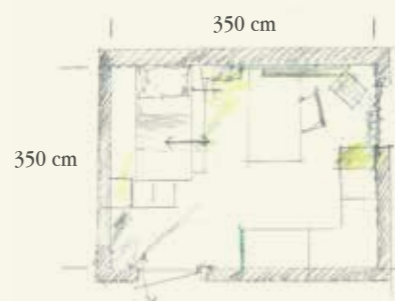

917

BEDROOM

Finiture / Finishing

18 - Yellow Rose

Alluminio anodizzato
Anodized aluminiumNH Ghiaccio
Ice-colour

T102

Q.TA/Q.TY	COD	L	P	H	DESCRIZIONE/DESCRIPTION
PARETE ARMADIO / WARDROBE WALL					
1	GEA12	102,7	102,7	261	Cabina ad angolo tipo D con 2 tubi angolari 1 ripiano angolare maniglie PX09 <i>Corner closet type D with 2 angular closet rods, 1 corner shelf and handles PX09</i>
1	B134	41,6	59	261	Armadio con 2 tubi appendiabiti, 1 ripiano e maniglie PX09 <i>Wardrobe with 2 closet rods, 1 shelf and handles PX09</i>
1	B146	85,6	59	261	Armadio con 2 tubi appendiabiti, 1 ripiano e maniglie PX09 <i>Wardrobe with 2 closet rods, 1 shelf and handles PX09</i>
2	FN88	3,2+3,2	59	261	Coppia fianchi di chiusura - <i>Couple of finishing end side</i>
1	D146	59	33,4	261	Elemento terminale senza schiena con vani a giorno <i>Connecting element without back with open sections</i>
PARETE SCRITTOIO / DESK WALL					
1	TQ58	150	65	77,2	Scrivania scorrevole con carrello e fianco sp.4 - <i>Sliding desk with truck and side th. 4</i>
1	GS83	150			Guida per scorrevoli in alluminio - <i>Aluminium rail for sliding elements</i>
1	BF35	50	2,5	164,6	Pannello verticale a muro con livellatori - <i>Vertical wall panel with level adjusters</i>
1	BF44	100	2,5	132,6	Pannello verticale a muro con livellatori - <i>Vertical wall panel with level adjusters</i>
1	CSL25	52,3	46,2	42,2	Comodino a 2 cassetti con ruote maniglia PX06 <i>Night table on wheels with 2 drawers handles PX06</i>
1	SE72	65	85,5	77,5/90,5	Sedia con ruote regolabile in altezza con scocca in legno basamento in metallo verniciato grigio <i>Chair on wheels adjustable in height with wooden seat and base in grey varnished metal</i>
1	SE79	47	39	6	Seduta imbottita sfoderabile - <i>Upbolstered and removable seat</i>
2	VS24	43,5	20,5	20	Mensola T-Box - <i>T-Box shelf</i>
1	VS25	56,5	20,5	20	Mensola T-Box - <i>T-Box shelf</i>
1	VS26	100	20,5	20	Mensola T-Box - <i>T-Box shelf</i>
PARETE LETTO / BED WALL					
2	BF46	100	2,5	196,6	Pannello verticale a muro con livellatori - <i>Vertical wall panel with level adjusters</i>
1	TF49	226	59	100	Piano fisso ad uso calpestio - <i>Fixed top for walking</i>
1	BF71	213	100	136,2	Letto scorrevole con trafia lineare e carrello - <i>Sliding bed with truck and linear profiles</i>
1	PR31	100	2	50	Protezione per letto - <i>Protection for bed</i>
1	TE08	98	10	50	Testata imbottita - <i>Upbolstered headboard</i>
1	BF72	200	100	32	Letto scorrevole con trafia lineare e carrello - <i>Sliding bed with linear profiles and truck</i>
1	GS83	150			Guida per scorrevoli in alluminio - <i>Aluminium rail for sliding elements</i>
1	GS85	250			Guida per scorrevoli in alluminio - <i>Aluminium rail for sliding elements</i>
2	MP97	100	56,5	22	Pedana con cassetto e maniglia PX06 - <i>Base with drawer and handle PX06</i>
1	VS24	43,5	20,5	20	Mensola T-Box - <i>T-Box shelf</i>
1	KR83	100	5	35,5	"City scape:New York" sagoma appendiabiti in metallo con illuminazione <i>"City scape:New York" wall coat hanger shape in metal with light</i>
1	LCX7	43	120,8	76	Scala con ribalta e 2 cassetti - <i>Stairs with flap door and 2 drawers</i>
1	LC70	2,5	120,8	132,9	Protezione in metallo verniciato grigio - <i>Protection in grey varnished metal</i>