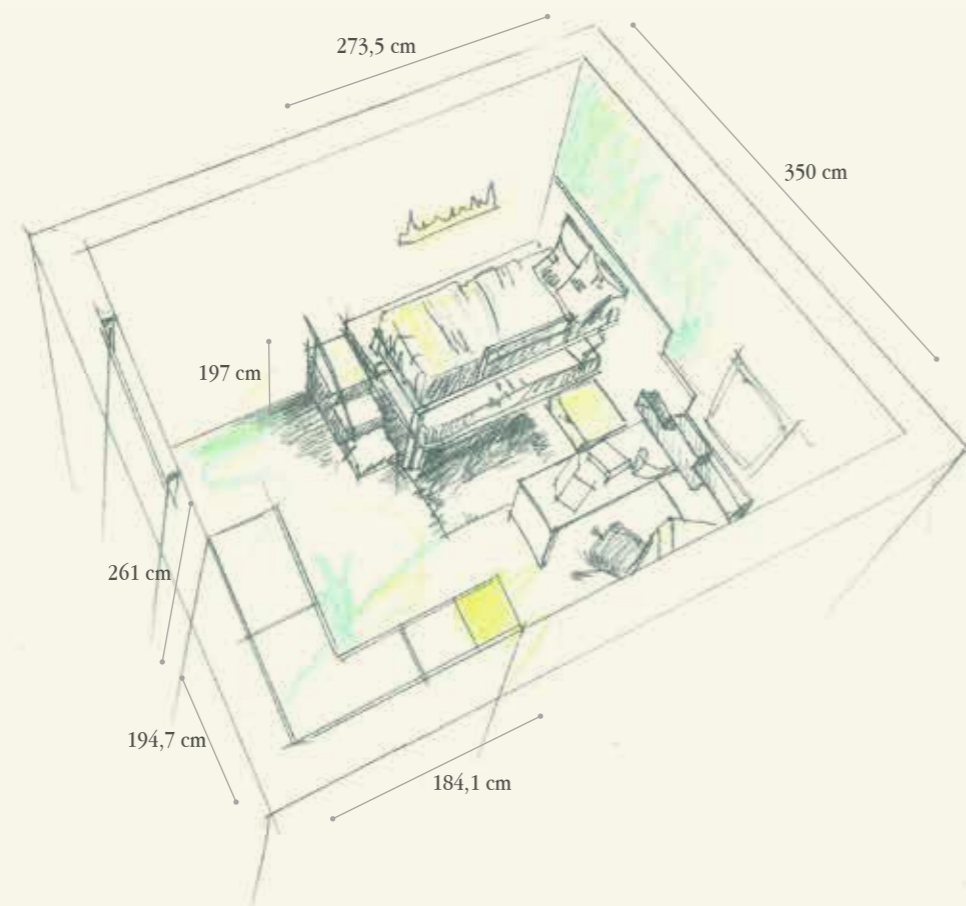

917

BEDROOM

Finiture / Finishing

18 - Yellow Rose

Alluminio anodizzato
Anodized aluminiumNH Ghiaccio
Ice-colour

T102

Q.TA/Q.TY	COD	L	P	H	DESCRIZIONE/DESCRIPTION
PARETE ARMADIO / WARDROBE WALL					
1	GEA12	102,7	102,7	261	Cabina ad angolo tipo D con 2 tubi angolari 1 ripiano angolare maniglie PX09 <i>Corner closet type D with 2 angular closet rods, 1 corner shelf and handles PX09</i>
1	B134	41,6	59	261	Armadio con 2 tubi appendiabiti, 1 ripiano e maniglie PX09 <i>Wardrobe with 2 closet rods, 1 shelf and handles PX09</i>
1	B146	85,6	59	261	Armadio con 2 tubi appendiabiti, 1 ripiano e maniglie PX09 <i>Wardrobe with 2 closet rods, 1 shelf and handles PX09</i>
2	FN88	3,2+3,2	59	261	Coppia fianchi di chiusura - <i>Couple of finishing end side</i>
1	D146	59	33,4	261	Elemento terminale senza schiena con vani a giorno <i>Connecting element without back with open sections</i>
PARETE SCRITTOIO / DESK WALL					
1	TQ58	150	65	77,2	Scrivania scorrevole con carrello e fianco sp.4 - <i>Sliding desk with truck and side th. 4</i>
1	GS83	150			Guida per scorrevoli in alluminio - <i>Aluminium rail for sliding elements</i>
1	BF35	50	2,5	164,6	Pannello verticale a muro con livellatori - <i>Vertical wall panel with level adjusters</i>
1	BF44	100	2,5	132,6	Pannello verticale a muro con livellatori - <i>Vertical wall panel with level adjusters</i>
1	CSL25	52,3	46,2	42,2	Comodino a 2 cassetti con ruote maniglia PX06 <i>Night table on wheels with 2 drawers handles PX06</i>
1	SE72	65	85,5	77,5/90,5	Sedia con ruote regolabile in altezza con scocca in legno basamento in metallo verniciato grigio <i>Chair on wheels adjustable in height with wooden seat and base in grey varnished metal</i>
1	SE79	47	39	6	Seduta imbottita sfoderabile - <i>Upbolstered and removable seat</i>
2	VS24	43,5	20,5	20	Mensola T-Box - <i>T-Box shelf</i>
1	VS25	56,5	20,5	20	Mensola T-Box - <i>T-Box shelf</i>
1	VS26	100	20,5	20	Mensola T-Box - <i>T-Box shelf</i>
PARETE LETTO / BED WALL					
2	BF46	100	2,5	196,6	Pannello verticale a muro con livellatori - <i>Vertical wall panel with level adjusters</i>
1	TF49	226	59	100	Piano fisso ad uso calpestio - <i>Fixed top for walking</i>
1	BF71	213	100	136,2	Letto scorrevole con trafia lineare e carrello - <i>Sliding bed with truck and linear profiles</i>
1	PR31	100	2	50	Protezione per letto - <i>Protection for bed</i>
1	TE08	98	10	50	Testata imbottita - <i>Upbolstered headboard</i>
1	BF72	200	100	32	Letto scorrevole con trafia lineare e carrello - <i>Sliding bed with linear profiles and truck</i>
1	GS83	150			Guida per scorrevoli in alluminio - <i>Aluminium rail for sliding elements</i>
1	GS85	250			Guida per scorrevoli in alluminio - <i>Aluminium rail for sliding elements</i>
2	MP97	100	56,5	22	Pedana con cassetto e maniglia PX06 - <i>Base with drawer and handle PX06</i>
1	VS24	43,5	20,5	20	Mensola T-Box - <i>T-Box shelf</i>
1	KR83	100	5	35,5	"City scape:New York" sagoma appendiabiti in metallo con illuminazione <i>"City scape:New York" wall coat hanger shape in metal with light</i>
1	LCX7	43	120,8	76	Scala con ribalta e 2 cassetti - <i>Stairs with flap door and 2 drawers</i>
1	LC70	2,5	120,8	132,9	Protezione in metallo verniciato grigio - <i>Protection in grey varnished metal</i>