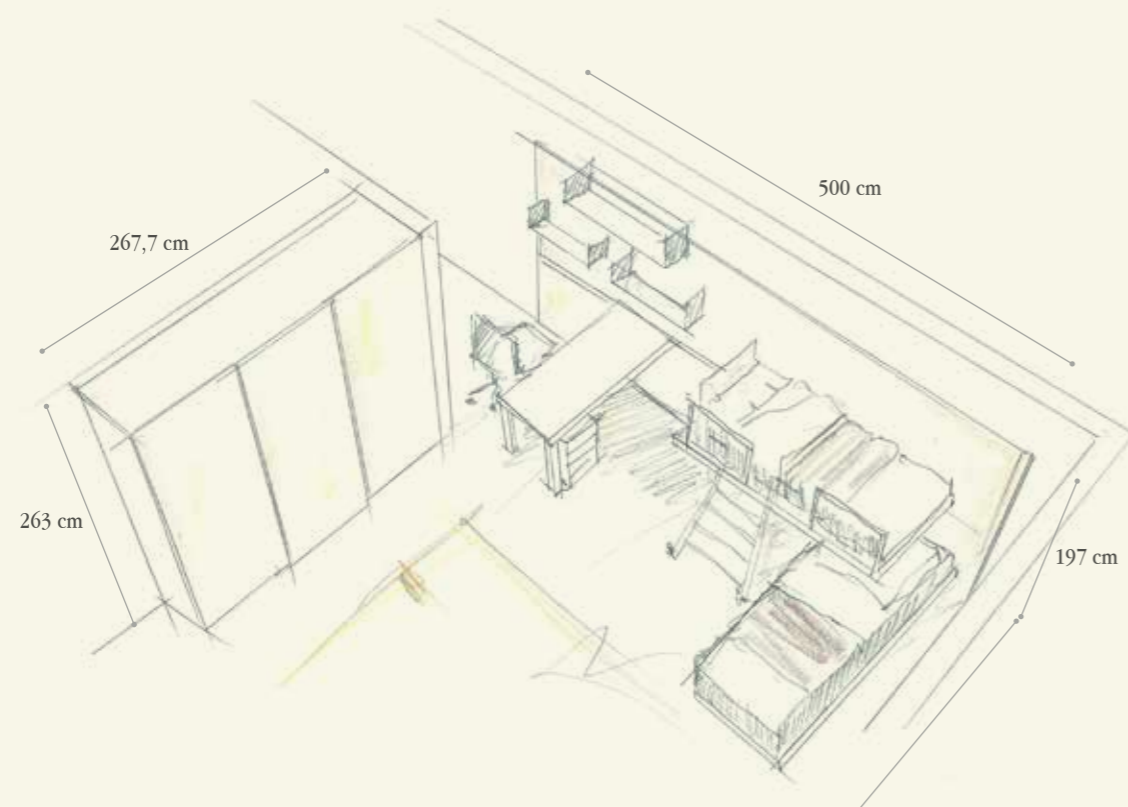

BEDROOM

35 - Avana

RN Rovere Inciso
Engraved Oak

Q.TA/Q.TY	COD	L	P	H	DESCRIZIONE/DESCRIPTION
PARETE ARMADIO / WARDROBE WALL					
1	AR37D2	261,8	65	263	Armadio con ante scorrevoli con stampa digitale con 6 tubi e 3 ripiani <i>Wardrobe with sliding doors with digital print, 6 closet rods and 3 shelves</i>
1	ART8	28+28	56,8/60,5	261	Coppia fianchi di chiusura - <i>Couple of finishing end side</i>
PARETE SCRITTOIO / DESK WALL					
1	TF34	166,6	59	76	Scrivania scorrevole con carrello e gambe con ruote unidirezionali <i>Writing desk with linear profiles and square feet 8x8</i>
2	ML90	50	25	24	Mensola in metallo - <i>Metal shelf</i>
1	ML91	100	25	24	Mensola in metallo - <i>Metal shelf</i>
1	CSL34	52,3	46,2	58,2	Comodino a 3 cassetti con ruote emaniglia PX08 <i>Night table on wheels with 3 drawers and handles PX08</i>
2	BF46	100	2,5	197	Pannello verticale a muro con livellatori "Spazio 5" <i>Vertical wall panel with level adjusters "Spazio 5"</i>
1	SE76	65	65	85,5/98,5	Sedia con ruote regolabile in altezza con scocca in legno e schienale in tessuto, basamento in metallo verniciato grigio <i>Chair on wheels adjustable in height with wooden seat and back in fabric and base in grey varnished metal</i>
1	SE79	47	39	6	Seduta imbottita sfoderabile - <i>Upholstered and removable seat</i>
PARETE LETTO / BED WALL					
3	BF46	100	2,5	196,6	Pannello verticale a muro con livellatori "Spazio 5" <i>Vertical wall panel with level adjusters "Spazio 5"</i>
1	BF80	213	100	110/160,7	Letto scorrevole con trafilata lineare e carrello - <i>Sliding bed with linear profiles and truck</i>
1	GS86	300			Guida per scorrevoli in alluminio - <i>Aluminium rail for sliding elements</i>
3	PR25	66	1,5	50,7	Busta con tasche per protezione - <i>Envelope with pockets for protection</i>
1	PR91	66	1,5	50,7	Testata in metallo verniciata grigio - <i>Headboard in grey varnished metal</i>
1	LB61	200	100	32	Letto con trafilata lineare con 4 piedi con ruote GR61 <i>Bed with linear profiles and 4 feet with one-way wheels GR61</i>