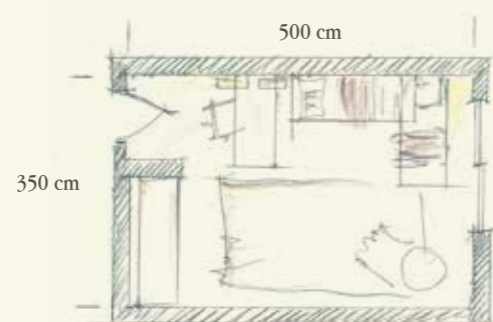

BEDROOM

35 - Avana

RN Rovere Inciso
Engraved Oak

Q.TA/Q.TY	COD	L	P	H	DESCRIZIONE/DESCRIPTION
PARETE ARMADIO / WARDROBE WALL					
1	AR37D2	261,8	65	263	Armadio con ante scorrevoli con stampa digitale con 6 tubi e 3 ripiani <i>Wardrobe with sliding doors with digital print, 6 closet rods and 3 shelves</i>
1	ART8	28+28	56,8/60,5	261	Coppia fianchi di chiusura - <i>Couple of finishing end side</i>
PARETE SCRITTOIO / DESK WALL					
1	TF34	166,6	59	76	Scrivania scorrevole con carrello e gambe con ruote unidirezionali <i>Writing desk with linear profiles and square feet 8x8</i>
2	ML90	50	25	24	Mensola in metallo - <i>Metal shelf</i>
1	ML91	100	25	24	Mensola in metallo - <i>Metal shelf</i>
1	CSL34	52,3	46,2	58,2	Comodino a 3 cassetti con ruote emaniglia PX08 <i>Night table on wheels with 3 drawers and handles PX08</i>
2	BF46	100	2,5	197	Pannello verticale a muro con livellatori "Spazio 5" <i>Vertical wall panel with level adjusters "Spazio 5"</i>
1	SE76	65	65	85,5/98,5	Sedia con ruote regolabile in altezza con scocca in legno e schienale in tessuto, basamento in metallo verniciato grigio <i>Chair on wheels adjustable in height with wooden seat and back in fabric and base in grey varnished metal</i>
1	SE79	47	39	6	Seduta imbottita sfoderabile - <i>Upholstered and removable seat</i>
PARETE LETTO / BED WALL					
3	BF46	100	2,5	196,6	Pannello verticale a muro con livellatori "Spazio 5" <i>Vertical wall panel with level adjusters "Spazio 5"</i>
1	BF80	213	100	110/160,7	Letto scorrevole con trafilata lineare e carrello - <i>Sliding bed with linear profiles and truck</i>
1	GS86	300			Guida per scorrevoli in alluminio - <i>Aluminium rail for sliding elements</i>
3	PR25	66	1,5	50,7	Busta con tasche per protezione - <i>Envelope with pockets for protection</i>
1	PR91	66	1,5	50,7	Testata in metallo verniciata grigio - <i>Headboard in grey varnished metal</i>
1	LB61	200	100	32	Letto con trafilata lineare con 4 piedi con ruote GR61 <i>Bed with linear profiles and 4 feet with one-way wheels GR61</i>