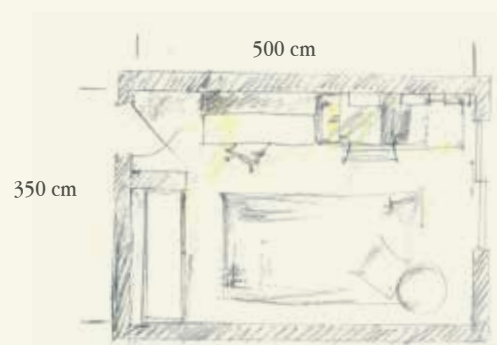

BEDROOM

Finiture / Finishing

35 - Avana

RN Rovere Inciso
Engraved Oak

Q.TA/Q.TY	COD	L	P	H	DESCRIZIONE/DESCRIPTION
PARETE ARMADIO / WARDROBE WALL					
1	AR37D2	261,8	65	263	Armadio con ante scorrevoli e stampa digitale, 6 tubi appendiabiti e 3 ripiani <i>Wardrobe with sliding doors with digital print, 6 closet rods and 3 shelves</i>
1	ART8	28+28	56,8/60,5	261	Coppia fianchi di chiusura - <i>Couple of finishing end side</i>
PARETE SCRITTOIO / DESK WALL					
1	TF16	200	59	76	Scrivania con trafilata lineare e piedi quadri 8x8 - <i>Writing desk with linear profiles and square feet 8x8</i>
3	MG35	200	33,4	2,8	Mensola per libreria - <i>Shelf for bookcase</i>
1	MG87S	99	2	76	Anta scorrevole doppio vano con guida di scorrimento - <i>Sliding door for 2 sections with rail</i>
2	GH42	5	5	58	Tubo intermedio fra mensole + taglio - <i>Intermediate tube between shelves + custom-cut</i>
6	GH41	5	5	33,8	Tubo intermedio fra mensole - <i>Intermediate tube between shelves</i>
1	CSL34	52,3	46,2	58,2	Comodino a 3 cassetti con ruote e maniglia PX08 <i>Night table on wheels with 3 drawers and handles PX08</i>
2	BF46	100	2,5	197	Pannello verticale a muro con livellatori "Spazio 5" - <i>Vertical wall panel with level adjusters "Spazio 5"</i>
1	SE76	65	65	85,5/98,5	Sedia con ruote regolabile in altezza con scocca in legno e schienale in tessuto, basamento in metallo verniciato grigio <i>Chair on wheels adjustable in height with wooden seat and back in fabric, base in grey varnished metal</i>
1	SE79	47	39	6	Seduta imbottita sfoderabile - <i>Upholstered and removable seat</i>
PARETE LETTO / BED WALL					
3	BF46	100	2,5	196,6	Pannello verticale a muro con livellatori "Spazio 5" <i>Vertical wall panel with level adjusters "Spazio 5"</i>
1	BF80	213	100	110/160,7	Letto scorrevole con trafilata lineare e carrello - <i>Sliding bed with linear profiles and truck</i>
1	GS86	300			Guida per scorrevoli in alluminio - <i>Aluminium rail for sliding elements</i>
1	PR25	66	1,5	50,7	Busta con tasche per protezione - <i>Envelope with pockets for protection</i>
1	PR91	66	1,5	50,7	Testata in metallo verniciata grigio - <i>Headboard in grey varnished metal</i>
1	LB31	200	100	32	Letto con trafilata lineare con 4 piedi con ruote GR61 <i>Bed with linear profiles and 4 feet with one-way wheels GR61</i>
3	ML90	50	25	24	Mensola in metallo - <i>Metal shelf</i>