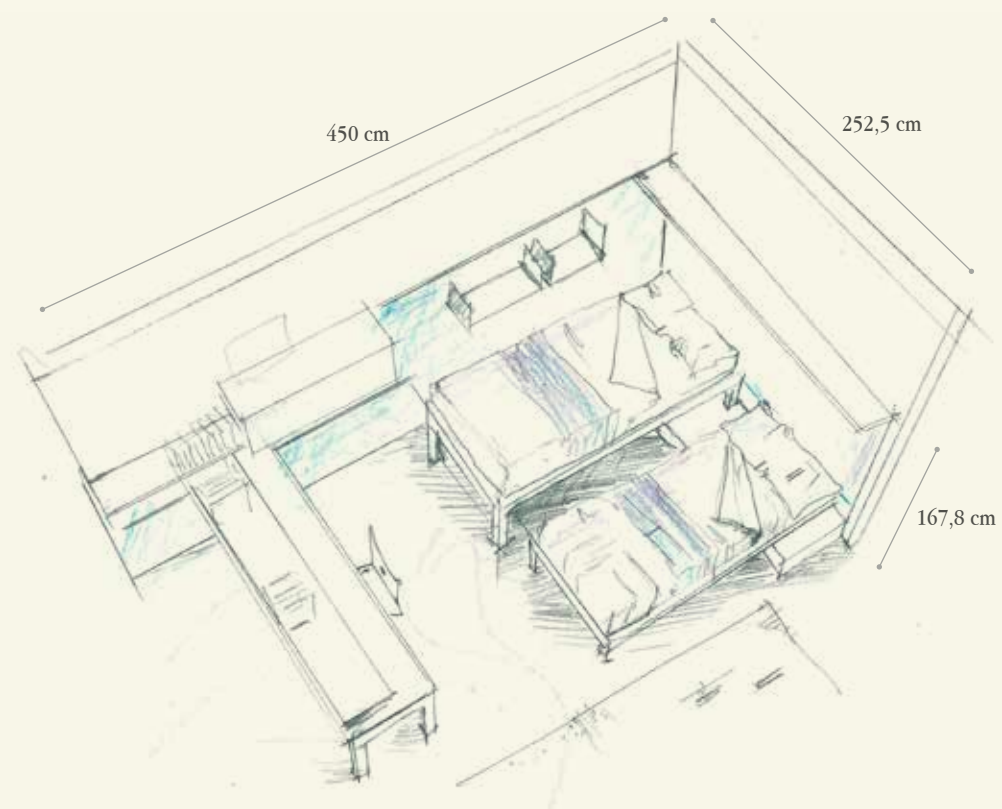

919

BEDROOM

## Finiture / Finishing

24 - Avio

39 - Bianco

65 - Corda

NF Corda  
Cord-colour

Q.TA/Q.TY	COD	L	P	H	DESCRIZIONE/DESCRIPTION
<b>ZONA LETTI / BEDS WALL</b>					
1	BF35	50	2/2,5	165	Pannello verticale a muro con livellatori - Vertical wall panel with level adjusters
2	BF45	100	2/2,5	165	Pannello verticale a muro con livellatori - Vertical wall panel with level adjusters
1	BF72	100	200/203,1	32	Letto inferiore scorrevole - Lower sliding bed
1	BF73	100	213/216,1	66	Letto intermedio scorrevole - Upper sliding bed
1	MP96	50	56,5	22	Pedana con cassetti e maniglia PX71 - Base with drawers and handles PX71
2	MP97	100	56,5	22	Pedana con cassetti e maniglia PX71 - Base with drawers and handles PX71
2	GS85	250			Guida per scorrevoli in alluminio - Aluminium rail for sliding elements
1	WD128	250		165	Carta da parati - Wallpaper
2	ML90	50	25	24	Mensola in metallo laccato - Shelf in lacquered metal
1	MF30	255,1	25	2,8	Mensola per libreria con 1 reggimensola a scomparsa + taglio Shelf for bookcase with 1 concealed bracket + custom-cut
<b>ZONA SCRITTOIO / DESK AREA</b>					
1	BF44	100	2/2,5	165	Pannello verticale a muro - Vertical wall panel
1	BF44	100	2/2,5	124,2	Pannello verticale a muro + taglio - Vertical wall panel + custom-cut
1	TF44	213	65	8	Scrivania scorrevole con carrello e gambe con ruote unidirezionali e freno Sliding desk with truck and legs with one-way wheels and brake
1	MG23P	210,2	33,4	36,6	Mensola con tubi quadri 5x5 GH41 - Shelf with square tubes 5x5 GH41
1	GS84	200			Guida per scorrevoli in alluminio - Aluminium rail for sliding elements
1	SE24	63	63	94,5/107,5	Sedia con ruote regolabile in altezza, con scocca in legno e basamento in metallo verniciato grigio Chair on wheels adjustable in height, with wooden seat and base in grey varnished metal
1	ML91	100	25	24	Mensola in metallo laccato - Shelf in lacquered metal
1	MQ68B	110	33,4	40,8	Elemento pensile orizzontale con ribalta e maniglia PX71 Horizontal wall box with flap door handles PX71