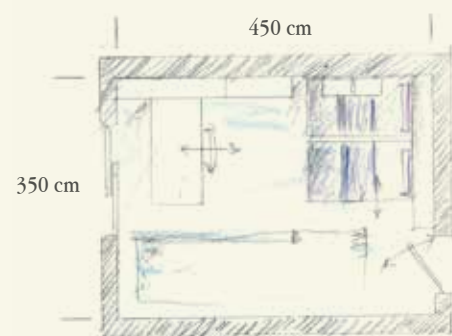

919

BEDROOM

## Finiture / Finishing

24 - Avio

39 - Bianco

65 - Corda

NF Corda  
Cord-colour

Q.TA/Q.TY	COD	L	P	H	DESCRIZIONE/DESCRIPTION
<b>ZONA LETTI / BEDS WALL</b>					
1	BF35	50	2/2,5	165	Pannello verticale a muro con livellatori - Vertical wall panel with level adjusters
2	BF45	100	2/2,5	165	Pannello verticale a muro con livellatori - Vertical wall panel with level adjusters
1	BF72	100	200/203,1	32	Letto inferiore scorrevole - Lower sliding bed
1	BF73	100	213/216,1	66	Letto intermedio scorrevole - Upper sliding bed
1	MP96	50	56,5	22	Pedana con cassetti e maniglia PX71 - Base with drawers and handles PX71
2	MP97	100	56,5	22	Pedana con cassetti e maniglia PX71 - Base with drawers and handles PX71
2	GS85	250			Guida per scorrevoli in alluminio - Aluminium rail for sliding elements
1	WD128	250		165	Carta da parati - Wallpaper
2	ML90	50	25	24	Mensola in metallo laccato - Shelf in lacquered metal
1	MF30	255,1	25	2,8	Mensola per libreria con 1 reggimensola a scomparsa + taglio Shelf for bookcase with 1 concealed bracket + custom-cut
<b>ZONA SCRITTOIO / DESK AREA</b>					
1	BF44	100	2/2,5	165	Pannello verticale a muro - Vertical wall panel
1	BF44	100	2/2,5	124,2	Pannello verticale a muro + taglio - Vertical wall panel + custom-cut
1	TF44	213	65	8	Scrivania scorrevole con carrello e gambe con ruote unidirezionali e freno Sliding desk with truck and legs with one-way wheels and brake
1	MG23P	210,2	33,4	36,6	Mensola con tubi quadri 5x5 GH41 - Shelf with square tubes 5x5 GH41
1	GS84	200			Guida per scorrevoli in alluminio - Aluminium rail for sliding elements
1	SE24	63	63	94,5/107,5	Sedia con ruote regolabile in altezza, con scocca in legno e basamento in metallo verniciato grigio Chair on wheels adjustable in height, with wooden seat and base in grey varnished metal
1	ML91	100	25	24	Mensola in metallo laccato - Shelf in lacquered metal
1	MQ68B	110	33,4	40,8	Elemento pensile orizzontale con ribalta e maniglia PX71 Horizontal wall box with flap door handles PX71