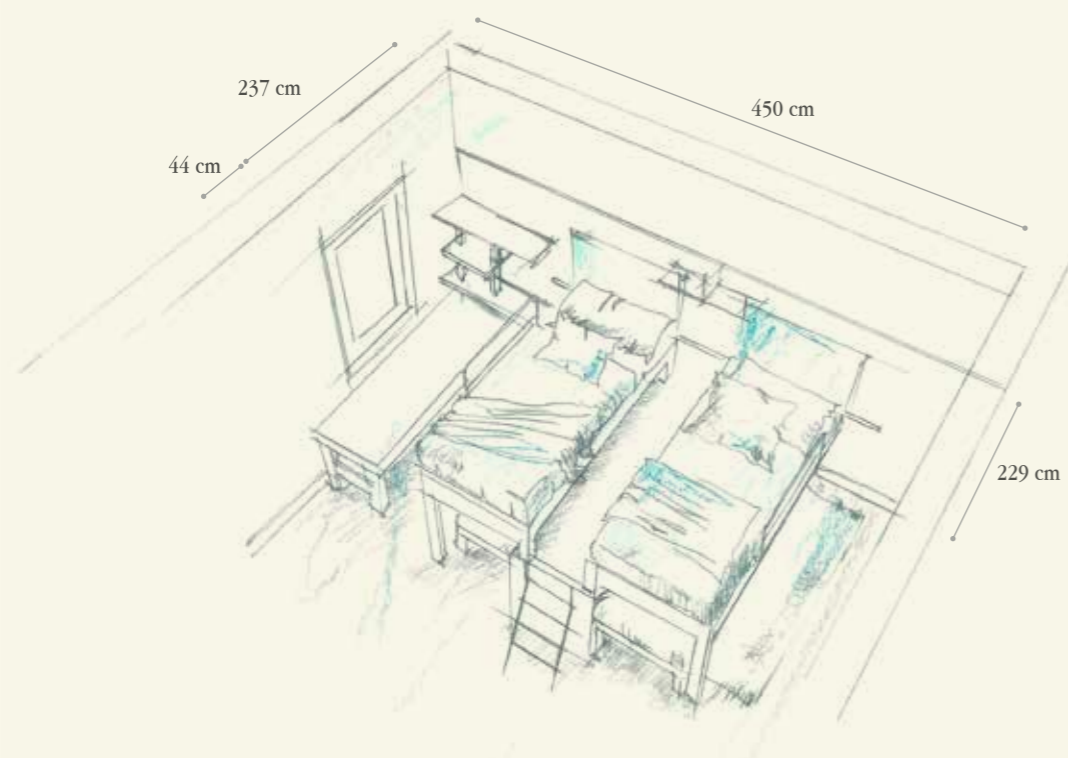

## Finiture / Finishing

04 - Verde Lime

03 - Verde Tè

02 - Verde Pastello

RN Rovere Inciso  
Engraved Oak

T106

Q.TA/Q.TY	COD	L	P	H	DESCRIZIONE/DESCRIPTION
<b>PARETE LETTI / BEDS WALL</b>					
2	BF71	100	213	136,2	Letto scorrevole con trafilata lineare con carrello - <i>Sliding bed with linear profiles and truck</i>
2	BF72	100	200	32	Letto inferiore scorrevole con carrello e gambe tubo quadro 8x8 <i>Lower sliding bed with truck and square tubes 8x8</i>
3	MP97	100	56,5	22	Pedana con cassetti - <i>Base with drawers</i>
1	TF49	59	226	100	Piano fisso ad uso calpestio - <i>Fixed top for walking</i>
1	SCL31	43,4		129,5	Scala con gradini in metallo verniciato grigio - <i>Stairs with steps in metal</i>
4	BF47	100	2/2,5	228,6	Pannello verticale con livellatori - <i>Vertical panel with level adjusters</i>
1	BF37	50	2/2,5	228,6	Pannello verticale con livellatori - <i>Vertical panel with level adjusters</i>
1	GS85	250			Guida per scorrevoli in alluminio - <i>Aluminium rail for sliding elements</i>
2	GS83	150			Guida per scorrevoli in alluminio - <i>Aluminium rail for sliding elements</i>
2	GS84	200			Guida per scorrevoli in alluminio - <i>Aluminium rail for sliding elements</i>
2	TE12	98	11	70	Testata imbottita - <i>Upholstered headboard</i>
2	PR31	100	2	50	Protezione per letto - <i>Protection for bed</i>
1	VS01	74	20,5	20	Mensola T-box - <i>T-Box shelf</i>
<b>PARETE SCRITTOIO / DESK WALL</b>					
1	TF44	59	213	76	Piano scorrevole uso scrittoio + taglio - <i>Sliding desk + custom-cut</i>
3	ME32	100	33,4	2,8	Mensola con reggimensola a scomparsa + 1 taglio <i>Shelves with concealed bracket + 1 custom-cut</i>
4	GH41	5	5	33,8	Tubo quadro intermedio fra mensole - <i>Intermediate square tube between shelves</i>
1	SE72	65	65	77,5/90,5	Sedia con ruote regolabile in altezza con scocca in legno e basamento in metallo grigio <i>Chair on wheels adjustable in height with wooden seat and base in grey varnished metal</i>
1	SE79	47	39	6	Seduta imbottita sfoderabile - <i>Upholstered and removable</i>