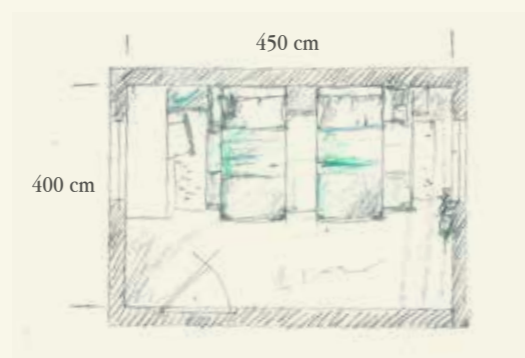

## Finiture / Finishing

04 - Verde Lime

03 - Verde Tè

02 - Verde Pastello

RN Rovere Inciso  
Engraved Oak

T106

Q.TA/Q.TY	COD	L	P	H	DESCRIZIONE/DESCRIPTION
<b>PARETE LETTI / BEDS WALL</b>					
2	BF71	100	213	136,2	Letto scorrevole con trafilata lineare con carrello - <i>Sliding bed with linear profiles and truck</i>
2	BF72	100	200	32	Letto inferiore scorrevole con carrello e gambe tubo quadro 8x8 <i>Lower sliding bed with truck and square tubes 8x8</i>
3	MP97	100	56,5	22	Pedana con cassetti - <i>Base with drawers</i>
1	TF49	59	226	100	Piano fisso ad uso calpestio - <i>Fixed top for walking</i>
1	SCL31	43,4		129,5	Scala con gradini in metallo verniciato grigio - <i>Stairs with steps in metal</i>
4	BF47	100	2/2,5	228,6	Pannello verticale con livellatori - <i>Vertical panel with level adjusters</i>
1	BF37	50	2/2,5	228,6	Pannello verticale con livellatori - <i>Vertical panel with level adjusters</i>
1	GS85	250			Guida per scorrevoli in alluminio - <i>Aluminium rail for sliding elements</i>
2	GS83	150			Guida per scorrevoli in alluminio - <i>Aluminium rail for sliding elements</i>
2	GS84	200			Guida per scorrevoli in alluminio - <i>Aluminium rail for sliding elements</i>
2	TE12	98	11	70	Testata imbottita - <i>Upholstered headboard</i>
2	PR31	100	2	50	Protezione per letto - <i>Protection for bed</i>
1	VS01	74	20,5	20	Mensola T-box - <i>T-Box shelf</i>
<b>PARETE SCRITTOIO / DESK WALL</b>					
1	TF44	59	213	76	Piano scorrevole uso scrittoio + taglio - <i>Sliding desk + custom-cut</i>
3	ME32	100	33,4	2,8	Mensola con reggimensola a scomparsa + 1 taglio <i>Shelves with concealed bracket + 1 custom-cut</i>
4	GH41	5	5	33,8	Tubo quadro intermedio fra mensole - <i>Intermediate square tube between shelves</i>
1	SE72	65	65	77,5/90,5	Sedia con ruote regolabile in altezza con scocca in legno e basamento in metallo grigio <i>Chair on wheels adjustable in height with wooden seat and base in grey varnished metal</i>
1	SE79	47	39	6	Seduta imbottita sfoderabile - <i>Upholstered and removable</i>