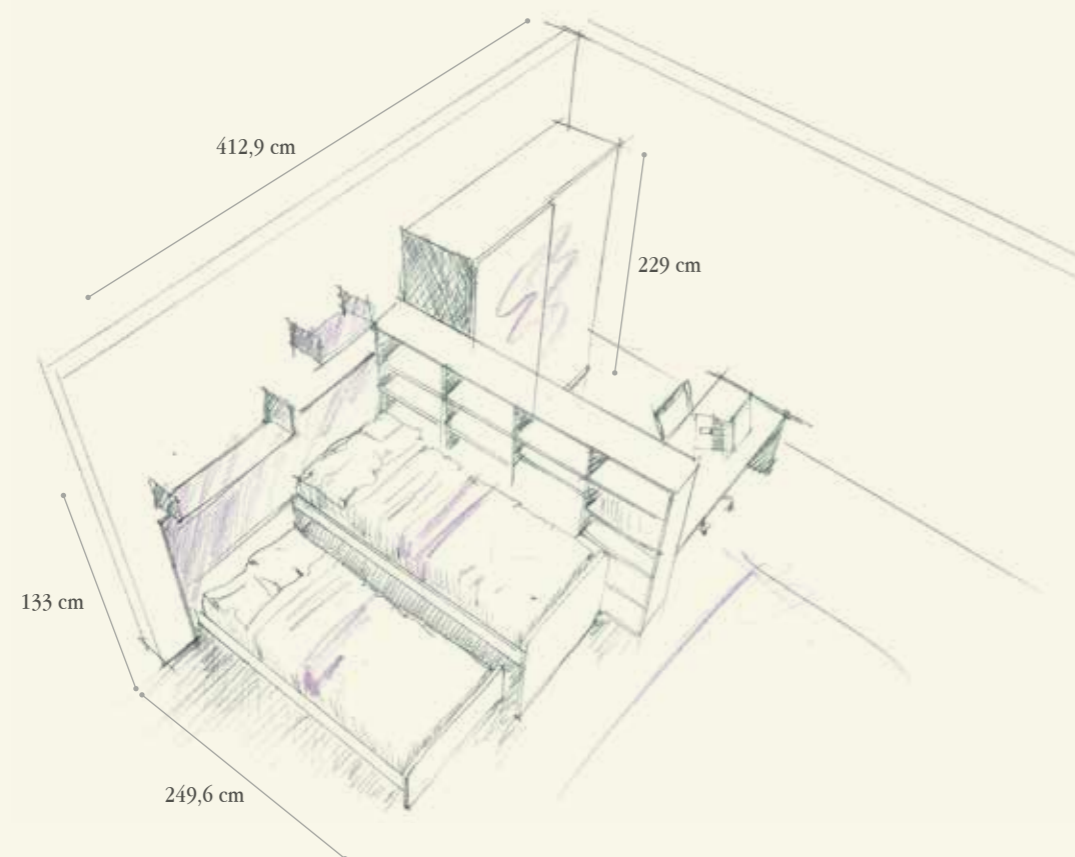

922

BEDROOM

## Finiture / Finishing

10 - Imola

NB Nobilitato Bianco  
White Melamine

Q.TA/Q.TY	COD	L	P	H	DESCRIZIONE/DESCRIPTION
<b>ZONA ARMADIO / WARDROBE AREA</b>					
1	AR31D2	173,7	65	231	Armadio ad ante scorrevoli con stampa digitale, 2 ripiani e 2 tubi appendiabiti <i>Wardrobe with sliding doors and digital print, 2 shelves and 2 closet rods</i>
1	ART7	2,8	56,8	229	Coppia fianchi di chiusura - <i>Couple of finishing end sides</i>
			60,5		
<b>ZONA LETTI / BEDS AREA</b>					
2	BF44	100	2,5/2	133	Pannello verticale a muro con livellatori - <i>Vertical wall panel with level adjusters</i>
2	GS84	200			Guide per scorrevole in alluminio a pannello e muro - <i>Aluminium sliding rail to panel or wall</i>
2	MP97	100	56,5	22	Pedana con cassetti e maniglia PX06 - <i>Base with drawers and handle PX06</i>
1	LR34	96,6	202,6	53,2	Letto inferiore scorrevole con carrello - <i>Lower sliding bed with truck</i>
1	LR33	96,6	213,6	86,8	Letto superiore scorrevole con carrello - <i>Upper sliding bed with truck</i>
1	ML90	50	25	24	Mensola in metallo - <i>Metal shelf</i>
1	ML91	100	25	24	Mensola in metallo - <i>Metal shelf</i>
<b>ZONA LIBRERIA / BOOKCASE AREA</b>					
4	T113	62	33,4	165	Colonne senza schiena - <i>Column without back</i>
1	FF35	2,8	33,4	165	Fianco finale - <i>Finishing end side</i>
1	TS87	249,6	33,6	1,2	Top al mtl. - <i>Top per mtl</i>
1	TQ32	166,6	59,2	77,2	Scrivania fissa con fianco - <i>Fixed desk with side</i>
1	SE76	65	65	85,5/98,5	Sedia con ruote regolabile in altezza, con scocca in legno e schienale in tessuto, basamento in metallo verniciato grigio <i>Chair on wheels adjustable in height with wooden seat, back in fabric and base in grey varnished metal</i>
1	SE79	47	39	6	Seduta imbottita ecopelle T.82 - <i>Upholstered seat in eco-leather T.82</i>