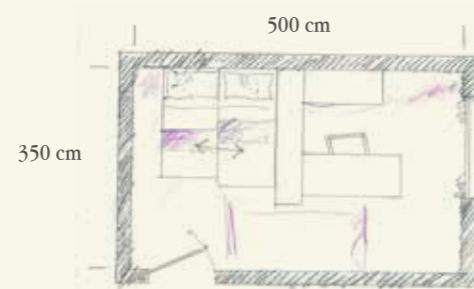

922

BEDROOM

## Finiture / Finishing

10 - Imola

NB Nobilitato Bianco  
White Melamine

Q.TA/Q.TY	COD	L	P	H	DESCRIZIONE/DESCRIPTION
<b>ZONA ARMADIO / WARDROBE AREA</b>					
1	AR31D2	173,7	65	231	Armadio ad ante scorrevoli con stampa digitale, 2 ripiani e 2 tubi appendiabiti <i>Wardrobe with sliding doors and digital print, 2 shelves and 2 closet rods</i>
1	ART7	2,8	56,8	229	Coppia fianchi di chiusura - <i>Couple of finishing end sides</i>
			60,5		
<b>ZONA LETTI / BEDS AREA</b>					
2	BF44	100	2,5/2	133	Pannello verticale a muro con livellatori - <i>Vertical wall panel with level adjusters</i>
2	GS84	200			Guide per scorrevole in alluminio a pannello e muro - <i>Aluminium sliding rail to panel or wall</i>
2	MP97	100	56,5	22	Pedana con cassetti e maniglia PX06 - <i>Base with drawers and handle PX06</i>
1	LR34	96,6	202,6	53,2	Letto inferiore scorrevole con carrello - <i>Lower sliding bed with truck</i>
1	LR33	96,6	213,6	86,8	Letto superiore scorrevole con carrello - <i>Upper sliding bed with truck</i>
1	ML90	50	25	24	Mensola in metallo - <i>Metal shelf</i>
1	ML91	100	25	24	Mensola in metallo - <i>Metal shelf</i>
<b>ZONA LIBRERIA / BOOKCASE AREA</b>					
4	T113	62	33,4	165	Colonne senza schiena - <i>Column without back</i>
1	FF35	2,8	33,4	165	Fianco finale - <i>Finishing end side</i>
1	TS87	249,6	33,6	1,2	Top al mtl. - <i>Top per mtl</i>
1	TQ32	166,6	59,2	77,2	Scrivania fissa con fianco - <i>Fixed desk with side</i>
1	SE76	65	65	85,5/98,5	Sedia con ruote regolabile in altezza, con scocca in legno e schienale in tessuto, basamento in metallo verniciato grigio <i>Chair on wheels adjustable in height with wooden seat, back in fabric and base in grey varnished metal</i>
1	SE79	47	39	6	Seduta imbottita ecopelle T.82 - <i>Upholstered seat in eco-leather T.82</i>