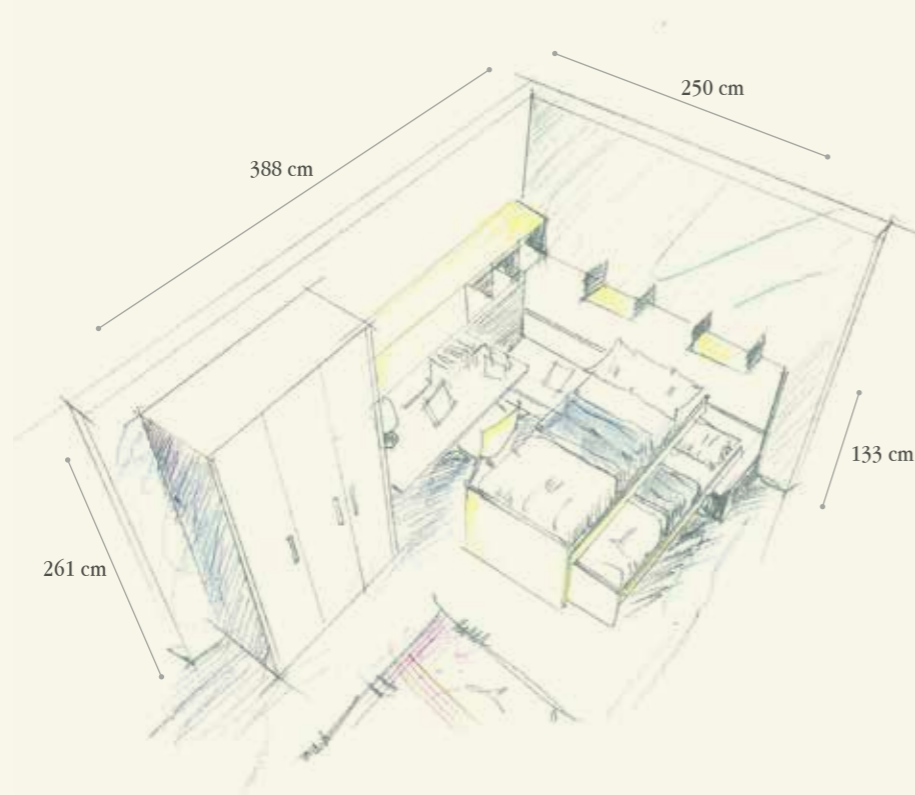

923

BEDROOM

## Finiture / Finishing

43 - Mandarino

57 - Melone

NB Nobilitato Bianco  
White Melamine

Q.TA/Q.TY	COD	L	P	H	DESCRIZIONE/DESCRIPTION
<b>ZONA ARMADIO / WARDROBE AREA</b>					
1	FN88	3,2+3,2	59	261	Coppia fianchi di chiusura - Couple of finishing end sides
1	B525	85,6+41,6	59	261	Armadio con 4 tubi appendiabiti, 2 ripiano e maniglie PX09 Wardrobe with 4 closet rods, 2 shelves and handles PX09
<b>ZONA LETTI / BEDS AREA</b>					
2	BF44	100	2,5/2	133	Pannello verticale a muro con livellatori - Vertical wall panel with level adjusters
1	BF34	50	2,5/2	133	Pannello verticale a muro senza fori - Vertical wall panel without holes
2	GS85	250			Guide per scorrevole in alluminio a pannello e muro - Aluminium sliding rail to panel or wall
2	MP97	100	56,5	22	Pedana con cassetti e maniglia PX06 - Base with drawers and handles PX06
1	MP96	50	56,5	22	Pedana con cassetti e maniglia PX06 - Base with drawers and handles PX06
1	LR34	96,6	202,6	53,2	Letto inferiore scorrevole con carrello - Lower sliding bed with truck
1	LR33	96,6	213,6	86,8	Letto superiore scorrevole con carrello - Upper sliding bed with truck
2	ML90	50	25	24	Mensole in metallo - Metal shelves
<b>ZONA SCRITTOIO / DESK AREA</b>					
1	TQ92	166,6	59,2	2,8	Scrivania abbattibile a parete con piano sp. 2,8 cm con raggio 5 MG52 Wall fall-front desk with top tb. 2,8 cm with radius 5 MG52
1	SE72	65	65	77,5/90,5	Sedia con ruote regolabile in altezza, con scocca in legno e basamento in metallo verniciato grigio Chair on wheels adjustable in height with wooden seat and base in grey varnished metal
1	SE79	47	39	6	Seduta imbottita ecopelle T.82 - Upholstered seat in eco-leather T.82
1	MQ57	110	31,1	40,8	Elemento pensile con 3 vani a giorno - Wall box with 3 open sections
1	MQ68A	110	31,1	40,8	Elemento pensile orizzontale con anta ribalta premi-apri Wall horizontal box with flap door push-pull opening