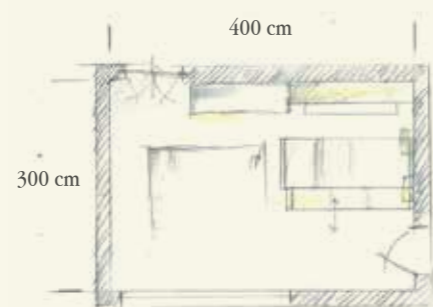

923

BEDROOM

## Finiture / Finishing

43 - Mandarino

57 - Melone

NB Nobilitato Bianco  
White Melamine

Q.TA/Q.TY	COD	L	P	H	DESCRIZIONE/DESCRIPTION
<b>ZONA ARMADIO / WARDROBE AREA</b>					
1	FN88	3,2+3,2	59	261	Coppia fianchi di chiusura - Couple of finishing end sides
1	B525	85,6+41,6	59	261	Armadio con 4 tubi appendiabiti, 2 ripiano e maniglie PX09 Wardrobe with 4 closet rods, 2 shelves and handles PX09
<b>ZONA LETTI / BEDS AREA</b>					
2	BF44	100	2,5/2	133	Pannello verticale a muro con livellatori - Vertical wall panel with level adjusters
1	BF34	50	2,5/2	133	Pannello verticale a muro senza fori - Vertical wall panel without holes
2	GS85	250			Guide per scorrevole in alluminio a pannello e muro - Aluminium sliding rail to panel or wall
2	MP97	100	56,5	22	Pedana con cassetti e maniglia PX06 - Base with drawers and handles PX06
1	MP96	50	56,5	22	Pedana con cassetti e maniglia PX06 - Base with drawers and handles PX06
1	LR34	96,6	202,6	53,2	Letto inferiore scorrevole con carrello - Lower sliding bed with truck
1	LR33	96,6	213,6	86,8	Letto superiore scorrevole con carrello - Upper sliding bed with truck
2	ML90	50	25	24	Mensole in metallo - Metal shelves
<b>ZONA SCRITTOIO / DESK AREA</b>					
1	TQ92	166,6	59,2	2,8	Scrivania abbattibile a parete con piano sp. 2,8 cm con raggio 5 MG52 Wall fall-front desk with top tb. 2,8 cm with radius 5 MG52
1	SE72	65	65	77,5/90,5	Sedia con ruote regolabile in altezza, con scocca in legno e basamento in metallo verniciato grigio Chair on wheels adjustable in height with wooden seat and base in grey varnished metal
1	SE79	47	39	6	Seduta imbottita ecopelle T.82 - Upholstered seat in eco-leather T.82
1	MQ57	110	31,1	40,8	Elemento pensile con 3 vani a giorno - Wall box with 3 open sections
1	MQ68A	110	31,1	40,8	Elemento pensile orizzontale con anta ribalta premi-apri Wall horizontal box with flap door push-pull opening