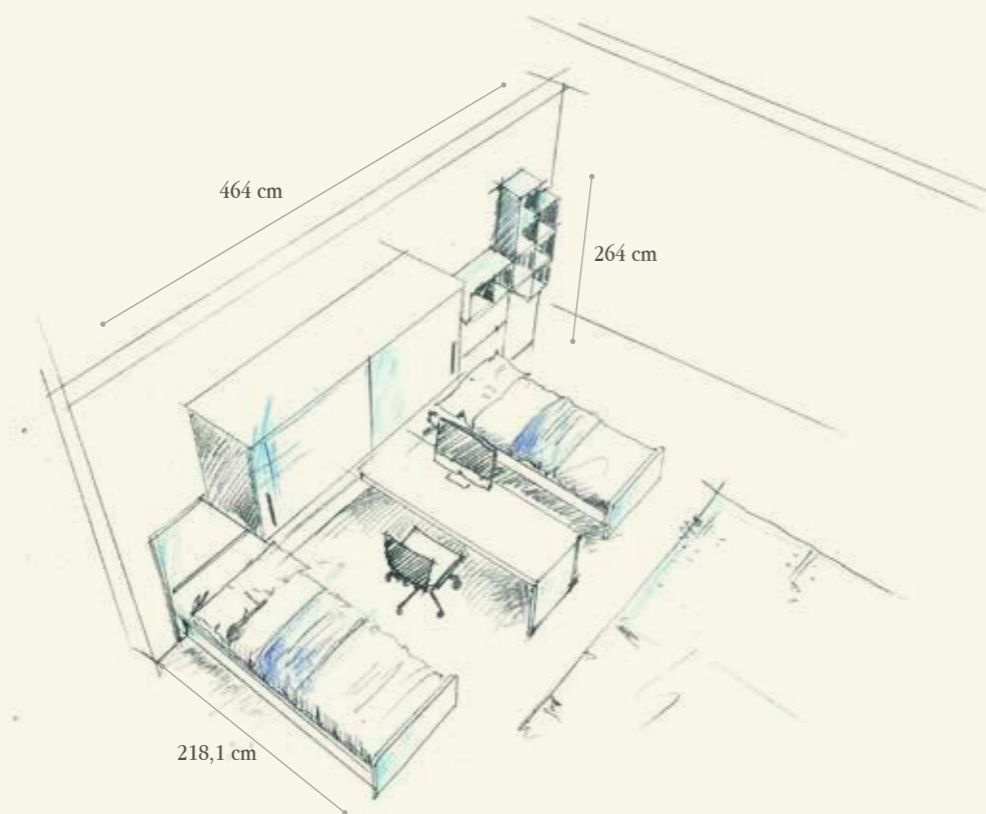

924

BEDROOM

Finiture / Finishing

14 - Cielo

78 - Tortora

NH Ghiaccio
Ice-colour

Q.TA/Q.TY	COD	L	P	H	DESCRIZIONE/DESCRIPTION
PARETE ARMADIO PONTE + LETTI / BRIDGE AND BEDS WALL					
1	P782	226	59	261	Ponte lineare "SPAZIO 25" con ante scorrevoli e pannelli sottoponte + maniglia PM42 + stampa digitale "SPAZIO 25" linear bridge with sliding doors, underbridge panels, digital print and handles PM42
2	FNM5	2	59	165	Sostegno terminale a C in metallo - End C-shaped support in metal
1	BE55	50	4,5/2	165	Pannello a muro senza fori completo di ferramenta - Wall panel without holes including hardware
1	BE65	100	4,5/2	165	Pannello a muro senza fori completo di ferramenta - Wall panel without holes including hardware
2	GS88	376			Guida per scorrevoli in alluminio - Aluminium rail for sliding elements
1	BG41	52	4,5	2	Profilo di chiusura superiore - Filler strip on top
1	BG42	102	4,5	2	Profilo di chiusura superiore - Filler strip on top
2	BG35	2	4,5	165	Profilo di chiusura laterale - Filler strip on top
2	LR34	96,6	202,6	53,2	Letto inferiore scorrevole con carrello - Lower sliding bed with truck
1	TQ63	65	210,5	77,2	Scrivania scorrevole con carrello e fianco sp.4 - Sliding desk with truck and side th. 4
1	SE72	65	65	77,5/90,5	Sedia con ruote regolabile in altezza con scocca in legno e basamento in metallo grigio Chair on wheels adjustable in height with wooden seat and base in grey varnished metal
1	SE79	47	39	6	Seduta imbottita sfoderabile - Upholstered and removable
1	TC02	130	27,5	130	Pensile T-Cloud con vani a giorno e 3 schiene fisse Wall T-Cloud with open sections and 3 fixed backs
2	TC07	29,4	1,2	29,4	Copri diffusore - Loudspeaker cover