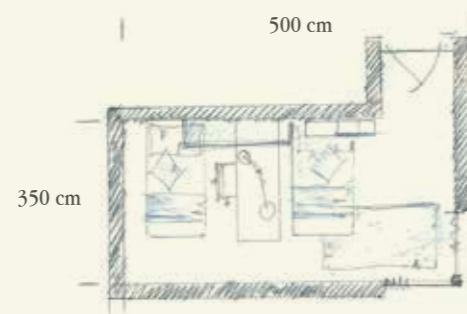

924

BEDROOM

Finiture / Finishing

14 - Cielo

78 - Tortora

NH Ghiaccio
Ice-colour

Q.TA/Q.TY	COD	L	P	H	DESCRIZIONE/DESCRIPTION
PARETE ARMADIO PONTE + LETTI / BRIDGE AND BEDS WALL					
1	P782	226	59	261	Ponte lineare "SPAZIO 25" con ante scorrevoli e pannelli sottoponte + maniglia PM42 + stampa digitale "SPAZIO 25" linear bridge with sliding doors, underbridge panels, digital print and handles PM42
2	FNM5	2	59	165	Sostegno terminale a C in metallo - End C-shaped support in metal
1	BE55	50	4,5/2	165	Pannello a muro senza fori completo di ferramenta - Wall panel without holes including hardware
1	BE65	100	4,5/2	165	Pannello a muro senza fori completo di ferramenta - Wall panel without holes including hardware
2	GS88	376			Guida per scorrevoli in alluminio - Aluminium rail for sliding elements
1	BG41	52	4,5	2	Profilo di chiusura superiore - Filler strip on top
1	BG42	102	4,5	2	Profilo di chiusura superiore - Filler strip on top
2	BG35	2	4,5	165	Profilo di chiusura laterale - Filler strip on top
2	LR34	96,6	202,6	53,2	Letto inferiore scorrevole con carrello - Lower sliding bed with truck
1	TQ63	65	210,5	77,2	Scrivania scorrevole con carrello e fianco sp.4 - Sliding desk with truck and side th. 4
1	SE72	65	65	77,5/90,5	Sedia con ruote regolabile in altezza con scocca in legno e basamento in metallo grigio Chair on wheels adjustable in height with wooden seat and base in grey varnished metal
1	SE79	47	39	6	Seduta imbottita sfoderabile - Upholstered and removable
1	TC02	130	27,5	130	Pensile T-Cloud con vani a giorno e 3 schiene fisse Wall T-Cloud with open sections and 3 fixed backs
2	TC07	29,4	1,2	29,4	Copri diffusore - Loudspeaker cover