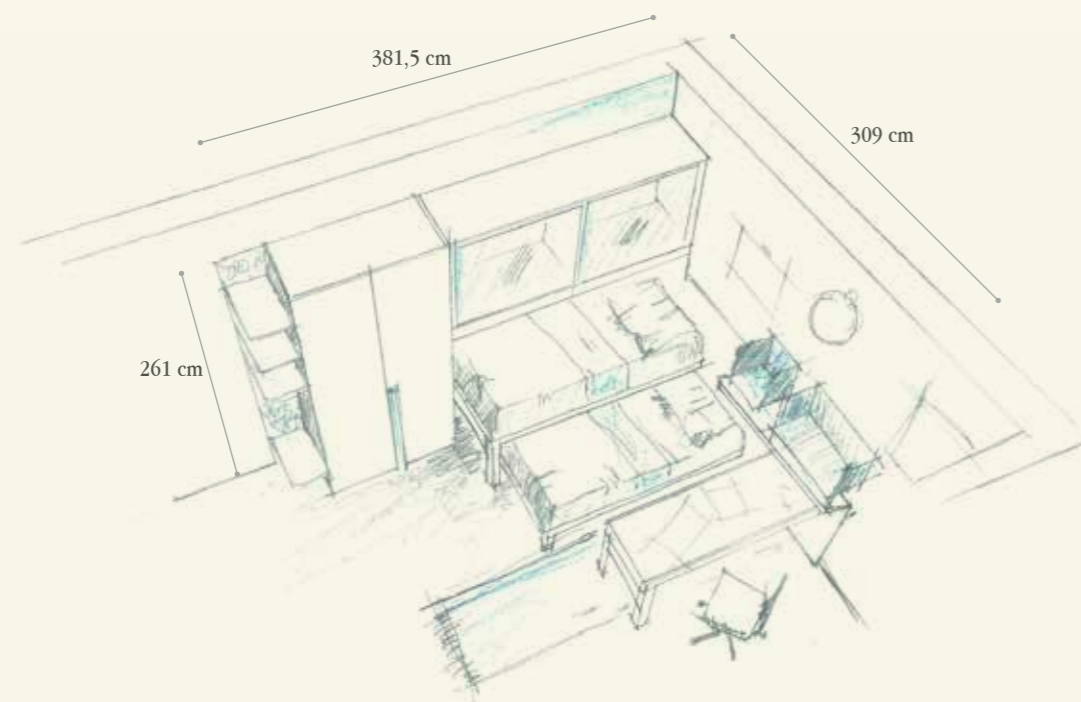

925

BEDROOM

Finiture / Finishing

09 - Biscotto

78 - Tortora

NB Nobilitato Bianco
White Melamine

T110

Q.TA/Q.TY	COD	L	P	H	DESCRIZIONE/DESCRIPTION
PARETE ARMADIO / WARDROBE WALL					
1	D143	33,4	59	261	Elemento terminale con stampa digitale e appendiabiti <i>Connecting element with digital print and coat hanger books</i>
1	B176	115,2	59	261	Armadio a due ante con 1 ripiano, 2 tubi appendiabiti e maniglia PX76 <i>Wardrobe with 2 doors and 1 shelf, 2 closet rods, and handles PX76</i>
1	P904	226	59	261	Ponte lineare "Spazio 5" con ante scorrevoli + magg. per stampa digitale (senza luce) <i>"Spazio 5" linear bridge with sliding doors + supplement for digital print (without light)</i>
1	FN88	3,2+3,2	59	261	Coppia fianchi di chiusura (con stampa digitale) - <i>Couple of finishing end sides (with digital print)</i>
1	KR83	100	5	35,5	"City scape:New York" sagoma appendiabiti in metallo con illuminazione <i>"City scape:New York" wall coat hanger shape in metal with light</i>
PARETE LETTO/SCRITTOIO / BED-DESK WALL					
1	BF45	59	2,5/2	164,6	Pannello a muro verticale con livell. + taglio - <i>Vertical wall panel with level adjusters + custom-cut</i>
1	BF44	100	2,5/2	132,6	Pannello a muro verticale con livellatori - <i>Vertical wall panel with level adjusters</i>
1	BF43	100	2,5/2	100,6	Pannello a muro verticale con livellatori - <i>Vertical wall panel with level adjusters</i>
1	BF33	50	2,5/2	100,6	Pannello a muro verticale con livellatori - <i>Vertical wall panel with level adjusters</i>
1	MF28	150	25	28	Mensola con reggimensola a scomparsa + taglio - <i>Shelf with concealed bracket + custom-cut</i>
1	BF73	213	100	66	Letto intermedio scorrevole con trafilatura - <i>Intermediate sliding bed with profiles</i>
1	BF72	200	100	32	Letto inferiore scorrevole con gambe tubo quadro 8x8 - <i>Lower sliding bed with square tubes 8x8</i>
1	TF45	166,6	65	76	Scrivania scorrevole con carrello e gambe con ruote unidirezionali con freno <i>Sliding desk with truck and legs with one-way wheels and brake</i>
1	GS87	350			Guida per scorrevoli in alluminio - <i>Aluminium rail for sliding elements</i>
1	GS85	250			Guida per scorrevoli in alluminio - <i>Aluminium rail for sliding elements</i>
1	MP97	100	56,5	22	Pedana con cassetto - <i>Base with drawer</i>
1	MP96	50	56,5	22	Pedana con cassetto - <i>Base with drawer</i>
1	ML94	40,8	31,1	36	Contenitore pensile a giorno in metallo - <i>Wall open box in metal</i>
1	ML95	74	31,1	36	Contenitore pensile a giorno in metallo - <i>Wall open box in metal</i>
1	SE72	65	85,5	77,5/90,5	Sedia con ruote regolabile in altezza con scocca in legno e basamento in metallo verniciato grigio <i>Chair on wheels adjustable in height with wooden seat and base in grey varnished metal</i>
1	SE79	47	39	6	Seduta imbottita sfoderabile - <i>Upolstered and removable seat</i>