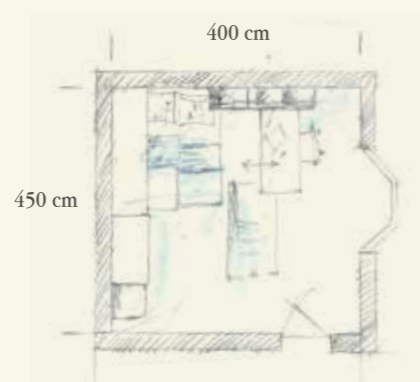

925

BEDROOM

Finiture / Finishing

09 - Biscotto

78 - Tortora

NB Nobilitato Bianco
White Melamine

T110

Q.TA/Q.TY	COD	L	P	H	DESCRIZIONE/DESCRIPTION
PARETE ARMADIO / WARDROBE WALL					
1	D143	33,4	59	261	Elemento terminale con stampa digitale e appendiabiti <i>Connecting element with digital print and coat hanger books</i>
1	B176	115,2	59	261	Armadio a due ante con 1 ripiano, 2 tubi appendiabiti e maniglia PX76 <i>Wardrobe with 2 doors and 1 shelf, 2 closet rods, and handles PX76</i>
1	P904	226	59	261	Ponte lineare "Spazio 5" con ante scorrevoli + magg. per stampa digitale (senza luce) <i>"Spazio 5" linear bridge with sliding doors + supplement for digital print (without light)</i>
1	FN88	3,2+3,2	59	261	Coppia fianchi di chiusura (con stampa digitale) - <i>Couple of finishing end sides (with digital print)</i>
1	KR83	100	5	35,5	"City scape:New York" sagoma appendiabiti in metallo con illuminazione <i>"City scape:New York" wall coat hanger shape in metal with light</i>
PARETE LETTO/SCRITTOIO / BED-DESK WALL					
1	BF45	59	2,5/2	164,6	Pannello a muro verticale con livell. + taglio - <i>Vertical wall panel with level adjusters + custom-cut</i>
1	BF44	100	2,5/2	132,6	Pannello a muro verticale con livellatori - <i>Vertical wall panel with level adjusters</i>
1	BF43	100	2,5/2	100,6	Pannello a muro verticale con livellatori - <i>Vertical wall panel with level adjusters</i>
1	BF33	50	2,5/2	100,6	Pannello a muro verticale con livellatori - <i>Vertical wall panel with level adjusters</i>
1	MF28	150	25	28	Mensola con reggimensola a scomparsa + taglio - <i>Shelf with concealed bracket + custom-cut</i>
1	BF73	213	100	66	Letto intermedio scorrevole con trafilatura - <i>Intermediate sliding bed with profiles</i>
1	BF72	200	100	32	Letto inferiore scorrevole con gambe tubo quadro 8x8 - <i>Lower sliding bed with square tubes 8x8</i>
1	TF45	166,6	65	76	Scrivania scorrevole con carrello e gambe con ruote unidirezionali con freno <i>Sliding desk with truck and legs with one-way wheels and brake</i>
1	GS87	350			Guida per scorrevoli in alluminio - <i>Aluminium rail for sliding elements</i>
1	GS85	250			Guida per scorrevoli in alluminio - <i>Aluminium rail for sliding elements</i>
1	MP97	100	56,5	22	Pedana con cassetto - <i>Base with drawer</i>
1	MP96	50	56,5	22	Pedana con cassetto - <i>Base with drawer</i>
1	ML94	40,8	31,1	36	Contenitore pensile a giorno in metallo - <i>Wall open box in metal</i>
1	ML95	74	31,1	36	Contenitore pensile a giorno in metallo - <i>Wall open box in metal</i>
1	SE72	65	85,5	77,5/90,5	Sedia con ruote regolabile in altezza con scocca in legno e basamento in metallo verniciato grigio <i>Chair on wheels adjustable in height with wooden seat and base in grey varnished metal</i>
1	SE79	47	39	6	Seduta imbottita sfoderabile - <i>Upolstered and removable seat</i>