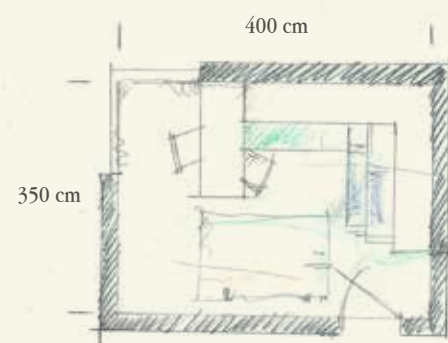

926

BEDROOM

Finiture / Finishing

Q.TA/Q.TY	COD	L	P	H	DESCRIZIONE/DESCRIPTION
ZONA COMPLETA / AREA					
1	P781	235	237,5	261	Ponti angolari "Spazio25" con maniglia PX78 - "Spazio25" corner bridge with handles PX78
2	KZT53	105			Luce led a incasso con trasformatore e interruttore a sfioro <i>Embedded led light with transformer and touch switch</i>
2	P788	2	59	261	Sostegno terminale a C in metallo - <i>End C-shaped support in metal</i>
1	BE65	100	4,5/2	165	Pannello a muro senza fori completo di ferramenta + taglio <i>Wall panel without holes including hardware + custom-cut</i>
1	BG35	2	4,5	165	Profilo di chiusura laterale - <i>Filler strip on side</i>
1	BG42	102	4,5	2	Profilo di chiusura superiore - <i>Filler strip on top</i>
1	GS85	250			Guide per scorrevole in alluminio a pannello e muro - <i>Aluminium sliding rail to panel or wall</i>
1	GS87	350			Guide per scorrevole in alluminio a pannello e muro - <i>Aluminium sliding rail to panel or wall</i>
1	LR34	96,6	202,6	53,2	Letto inferiore scorrevole con carrello - <i>Lower sliding bed with truck</i>
1	LR33	96,6	213,6	86,8	Letto superiore scorrevole con carrello - <i>Upper sliding bed with truck</i>
1	TQ65	166,6	65	77,2	Scrivania scorrevole con carrello sp.4 - <i>Sliding desk with truck th.4</i>
2	MP97	100	56,5	22	Pedana con cassetti e maniglia PX77 - <i>Base with drawers and handle PX77</i>
1	SE72	65	65	77,5/90,5	Sedia con ruote regolabile in altezza, con scocca in legno e basamento in metallo verniciato grigio <i>Chair on wheels adjustable in height with wooden seat and base in grey varnished metal</i>
1	SE79	47	39	6	Seduta sfoderabile T14 - <i>Upbolstered removable seat T14</i>
2	VS24	43,5	20,5	20	Mensola T-Box - <i>T-Box shelf</i>