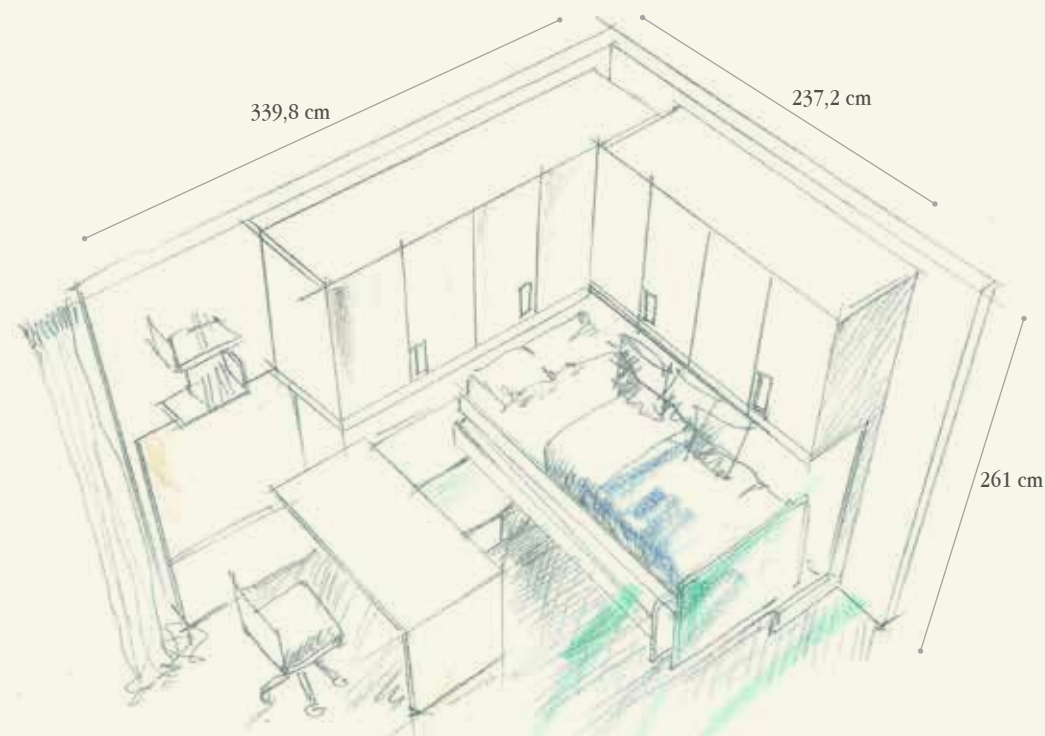

926

BEDROOM

Finiture / Finishing

Q.TA/Q.TY	COD	L	P	H	DESCRIZIONE/DESCRIPTION
ZONA COMPLETA / AREA					
1	P781	235	237,5	261	Ponti angolari "Spazio25" con maniglia PX78 - "Spazio25" corner bridge with handles PX78
2	KZT53	105			Luce led a incasso con trasformatore e interruttore a sfioro <i>Embedded led light with transformer and touch switch</i>
2	P788	2	59	261	Sostegno terminale a C in metallo - <i>End C-shaped support in metal</i>
1	BE65	100	4,5/2	165	Pannello a muro senza fori completo di ferramenta + taglio <i>Wall panel without holes including hardware + custom-cut</i>
1	BG35	2	4,5	165	Profilo di chiusura laterale - <i>Filler strip on side</i>
1	BG42	102	4,5	2	Profilo di chiusura superiore - <i>Filler strip on top</i>
1	GS85	250			Guide per scorrevole in alluminio a pannello e muro - <i>Aluminium sliding rail to panel or wall</i>
1	GS87	350			Guide per scorrevole in alluminio a pannello e muro - <i>Aluminium sliding rail to panel or wall</i>
1	LR34	96,6	202,6	53,2	Letto inferiore scorrevole con carrello - <i>Lower sliding bed with truck</i>
1	LR33	96,6	213,6	86,8	Letto superiore scorrevole con carrello - <i>Upper sliding bed with truck</i>
1	TQ65	166,6	65	77,2	Scrivania scorrevole con carrello sp.4 - <i>Sliding desk with truck th.4</i>
2	MP97	100	56,5	22	Pedana con cassetti e maniglia PX77 - <i>Base with drawers and handle PX77</i>
1	SE72	65	65	77,5/90,5	Sedia con ruote regolabile in altezza, con scocca in legno e basamento in metallo verniciato grigio <i>Chair on wheels adjustable in height with wooden seat and base in grey varnished metal</i>
1	SE79	47	39	6	Seduta sfoderabile T14 - <i>Upbolstered removable seat T14</i>
2	VS24	43,5	20,5	20	Mensola T-Box - <i>T-Box shelf</i>