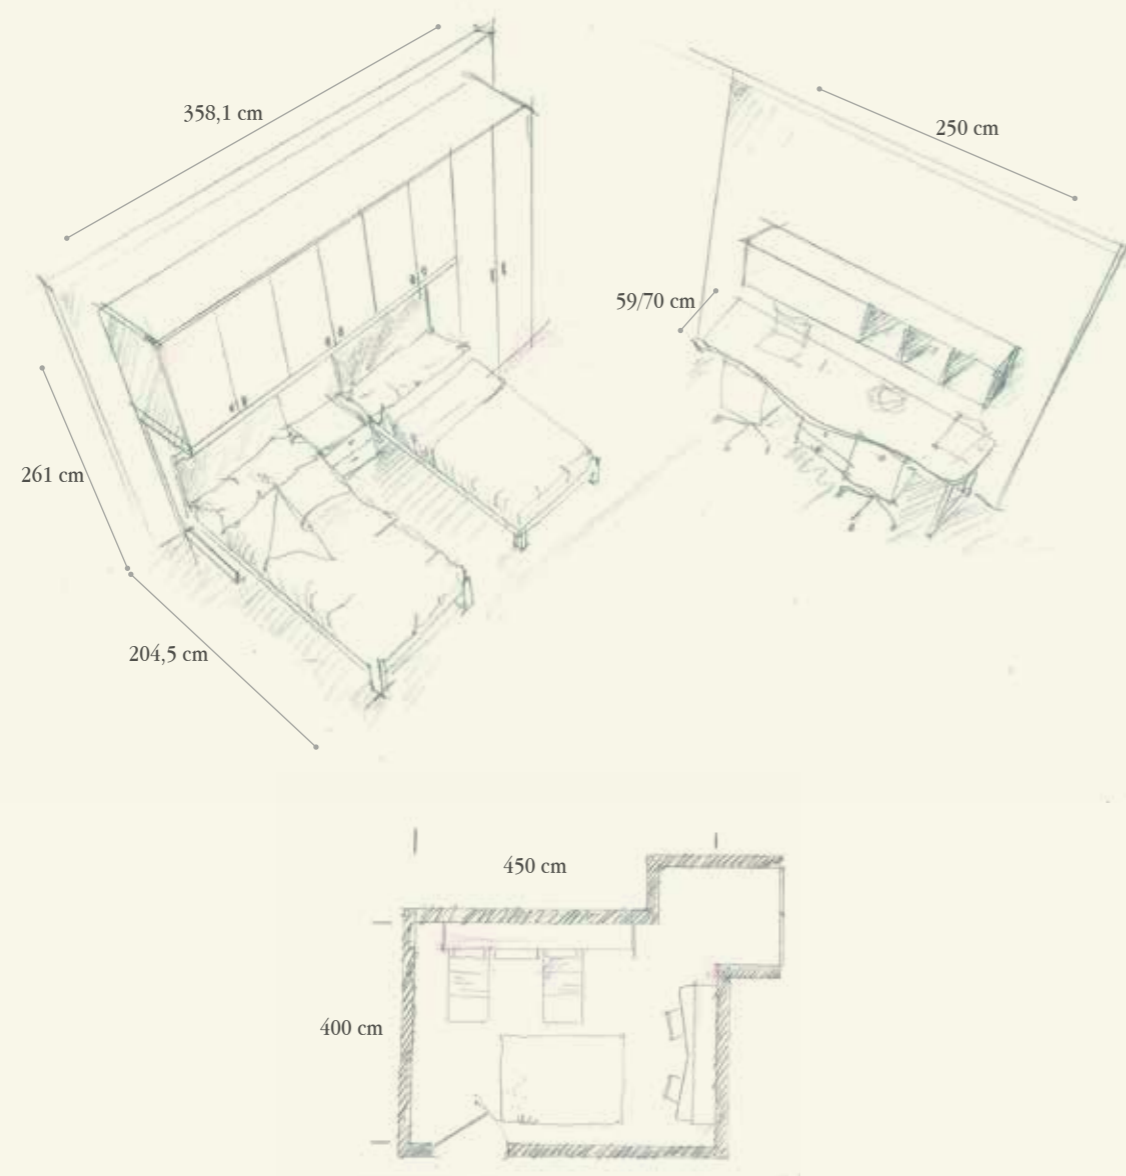

BEDROOM

Finiture / Finishing

49 - Tintoretto

39 - Bianco

NB Nobilitato Bianco
White MelamineAlluminio anodizzato
Anodized aluminium

Q.TA/Q.TY	COD	L	P	H	DESCRIZIONE/DESCRIPTION
ZONA ARMADI-LETTI / WARDROBES-BEDS AREA					
1	P775	266	59	165	Ponte "Spazio 25" con sostegno metallico, pannelli, 3 tubi appendiabiti e maniglie PX08 (senza luce) "Spazio 25" Bridge with metal support and panels, 3 closet rods and handles PX08 (without light)
1	B146	85,6	59	261	Colonna armadio con 2 ante, 1 ripiano e 2 tubi appendiabiti e maniglie PX09 Wardrobe column with 2 doors, 1 shelf, 2 closet rods and handles PX09
1	FN88	3,2+3,2	59	261	Coppia fianchi di chiusura - Couple of finishing end sides
1	P778	2	59	261	Sostegno terminale a C in metallo - End C-shaped support in metal
2	LB41	100	213	102	Letto con testata imbottita H. 70 - Bed with upholstered headboard H. 70
1	CSL24	37,5	46,2	42,2	Comodino 2 cassetti con ruote con maniglia PX08 - Night table with 2 drawers and handles PX08
1	ET88				(TIK038A - TIK038B - TIK038C) Stickers - Stickers
ZONA SCRITTOIO / DESK AREA					
1	MY04	250	70	4	Piano sagomato per scrittoio - Shaped desk
2	GR23	4	59	73,2	Gamba telaio in metallo - Metal frame leg
1	CSL05	52,3	46,2	35	Comodino 2 cassetti con maniglia PX08 e tubo quadro alluminio di sostegno Night table with 2 drawers with handle PX08 and supporting square tube in aluminium
1	GH94	5	5	38,2	Tubo di sostegno con piastra - Supporting tube with plate
2	SE24	63	63	94,5/107,5	Sedia con ruote regolabile in altezza, con scocca in legno, basamento in metallo verniciato grigio Chair on wheels adjustable in height, with wooden seat and base in grey varnished metal
1	MQ57	110	31,1	40,8	Elementi pensili orizzontali - Horizontal wall box
1	MQ68B	110	33,4	40,8	Elementi pensili orizzontali - Horizontal wall box