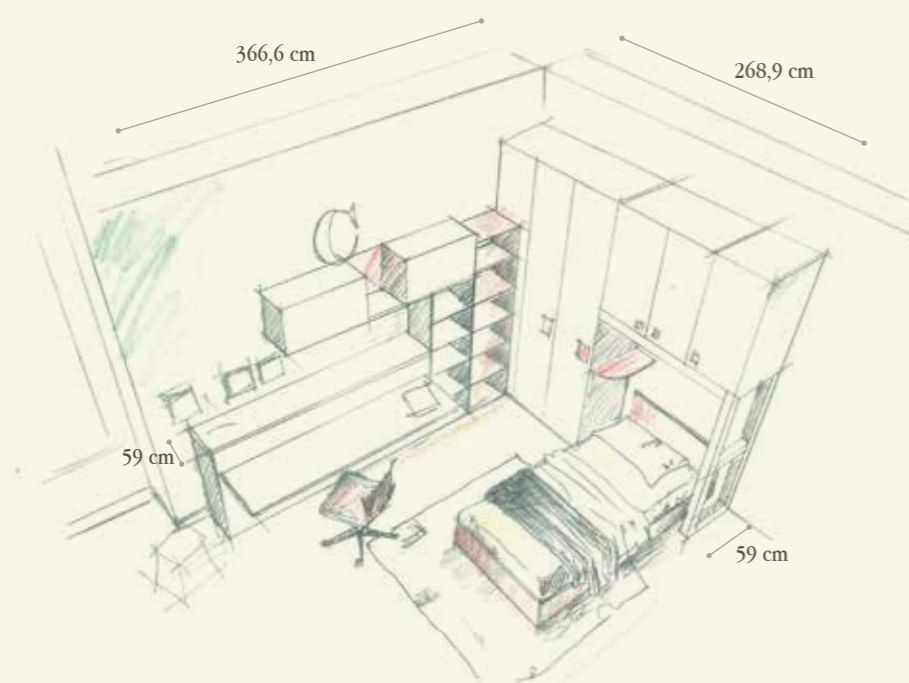

929

BEDROOM

Finiture / Finishing

10 - Imola

65 - Corda

39 - Bianco

NB Nobilitato Bianco
White Melamine

T43

NF Corda
Cord colour

Q.TA/Q.TY	COD	L	P	H	DESCRIZIONE/DESCRIPTION
PARETE ARMADIO-LETTO / WARDROBE-BED WALL					
1	KCA32	87,6	59	261	Colonna di raccordo Carry Sx con 1 anta L. 43,8 + pannello fisso L. 43,8, 2 tubi appendiabiti, 1 ripiano, e maniglia PX78 <i>Carry connecting column Left with 1 door W. 43,8 + fixed panel W. 43,8, 2 closet rods, 1 shelf and handles PX78</i>
1	FN58	2,5	56,8	261	Divisore intermedio - <i>Intermediate partition</i>
1	B134	41,6	59	261	Colonna con anta, 1 ripiano, 2 tubi appendiabiti e maniglia PX78 <i>Column with door, 1 shelf, 2 closet rods and handles PX78</i>
1	FN48	3,2	59	261	Fianco di chiusura - <i>Finishing end side</i>
1	P891	132	59	165	Ponte lineare "Spazio 5" con 1 tubo appendiabiti per vano e maniglia PX77 <i>"Spazio 5" linear bridge with 1 closet rod per section and handles PX77</i>
1	P928	8	59	261	Sostegno terminale a C in metallo - <i>End C-shaped support in metal</i>
1	MG58	33,4	56,8	2,8	Mensola terminale - <i>Connecting shelf</i>
1	IW03	203,6	99,5	73	Letto system star con rete a doghe fissa + testata in tessuto sp.4 <i>System star bed with fixed slatted base and headboard in fabric tb. 4</i>
1	KZT53	105			Luce led a incasso con trasformatore e interruttore a sfioro <i>Embedded led light with transformer and touch switch</i>

PARETE SCRITTOIO / DESK WALL

1	T105	47	33,4	165	Colonna senza schiena - <i>Column without back</i>
1	T145	47	33,4	197	Colonna senza schiena - <i>Column without back</i>
1	SS45	43,3	1,2	156,8	Schiena - <i>Back</i>
1	SS46	43,3	1,2	188,8	Schiena - <i>Back</i>
1	FF36	2,8	33,5	197	Fianco terminale - <i>Finishing end side</i>
1	ML94	40,8	31,1	36	Pensile a giorno in metallo - <i>Wall open box in metal</i>
2	MQ66A	74	33,4	40,8	Elemento pensile orizzontale - <i>Horizontal wall box</i>
1	LR81	211,2	33,4	103,8	Contentore Block con Letto singolo orizzontale, piano scrittoio e 2 fianchi <i>Block storage wardrobe with horizontal single bed, writing desk and 2 sides</i>