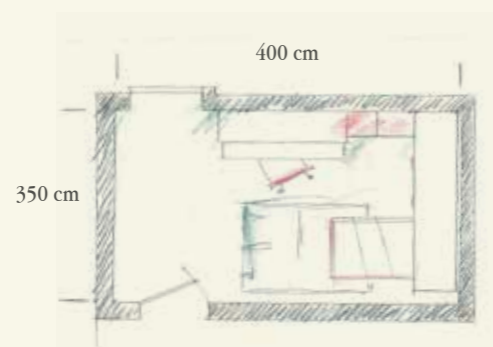

929

BEDROOM

Finiture / Finishing

10 - Imola

65 - Corda

39 - Bianco

NB Nobilitato Bianco
White Melamine

T43

NF Corda
Cord colour

Q.TA/Q.TY	COD	L	P	H	DESCRIZIONE/DESCRIPTION
PARETE ARMADIO-LETTO / WARDROBE-BED WALL					
1	KCA32	87,6	59	261	Colonna di raccordo Carry Sx con 1 anta L. 43,8 + pannello fisso L. 43,8, 2 tubi appendiabiti, 1 ripiano, e maniglia PX78 <i>Carry connecting column Left with 1 door W. 43,8 + fixed panel W. 43,8, 2 closet rods, 1 shelf and handles PX78</i>
1	FN58	2,5	56,8	261	Divisore intermedio - <i>Intermediate partition</i>
1	B134	41,6	59	261	Colonna con anta, 1 ripiano, 2 tubi appendiabiti e maniglia PX78 <i>Column with door, 1 shelf, 2 closet rods and handles PX78</i>
1	FN48	3,2	59	261	Fianco di chiusura - <i>Finishing end side</i>
1	P891	132	59	165	Ponte lineare "Spazio 5" con 1 tubo appendiabiti per vano e maniglia PX77 <i>"Spazio 5" linear bridge with 1 closet rod per section and handles PX77</i>
1	P928	8	59	261	Sostegno terminale a C in metallo - <i>End C-shaped support in metal</i>
1	MG58	33,4	56,8	2,8	Mensola terminale - <i>Connecting shelf</i>
1	IW03	203,6	99,5	73	Letto system star con rete a doghe fissa + testata in tessuto sp.4 <i>System star bed with fixed slatted base and headboard in fabric tb. 4</i>
1	KZT53	105			Luce led a incasso con trasformatore e interruttore a sfioro <i>Embedded led light with transformer and touch switch</i>

PARETE SCRITTOIO / DESK WALL

1	T105	47	33,4	165	Colonna senza schiena - <i>Column without back</i>
1	T145	47	33,4	197	Colonna senza schiena - <i>Column without back</i>
1	SS45	43,3	1,2	156,8	Schiena - <i>Back</i>
1	SS46	43,3	1,2	188,8	Schiena - <i>Back</i>
1	FF36	2,8	33,5	197	Fianco terminale - <i>Finishing end side</i>
1	ML94	40,8	31,1	36	Pensile a giorno in metallo - <i>Wall open box in metal</i>
2	MQ66A	74	33,4	40,8	Elemento pensile orizzontale - <i>Horizontal wall box</i>
1	LR81	211,2	33,4	103,8	Contentore Block con Letto singolo orizzontale, piano scrittoio e 2 fianchi <i>Block storage wardrobe with horizontal single bed, writing desk and 2 sides</i>