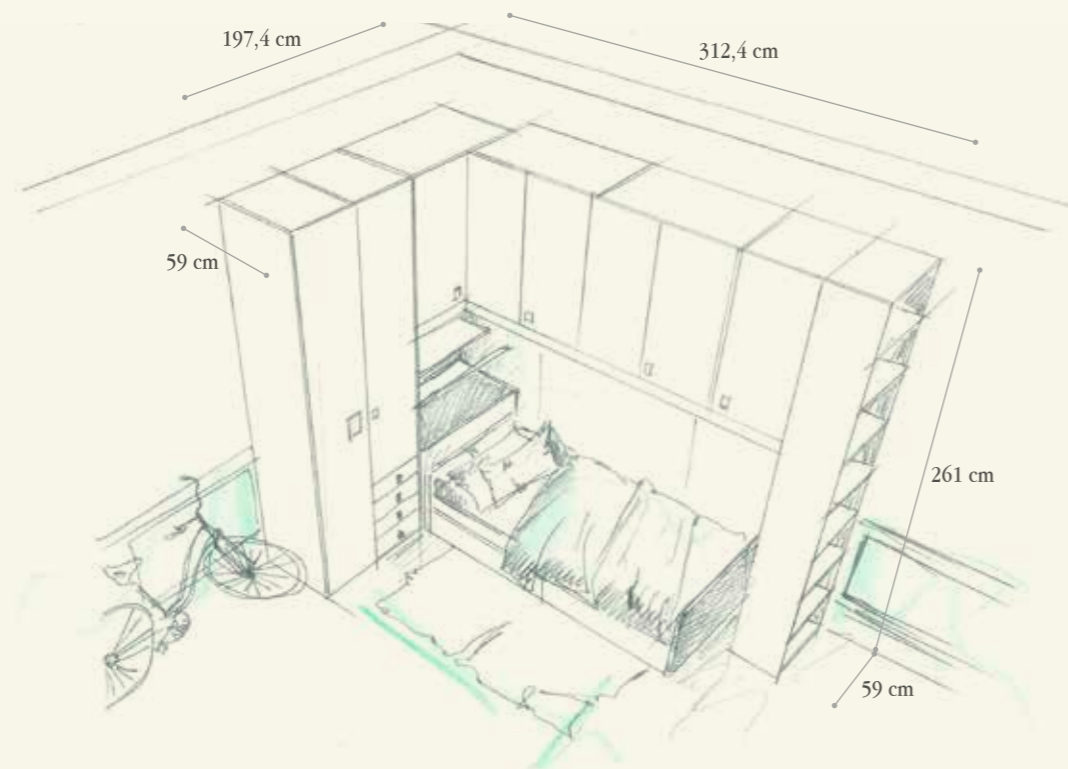

930

BEDROOM

## Finiture / Finishing

49 - Tintoretto

NB Nobilitato Bianco  
White Melamine

Q.TA/Q.TY	COD	L	P	H	DESCRIZIONE/DESCRIPTION
PARETE ARMADIO-LETTO / WARDROBE-BED WALL					
1	P918	59	33,4	261	Elemento terminale ponte con libreria passante. <i>End element for bridge with two-faced bookcase</i>
1	P907	105,5/279	59	96	Ponte angolare "Spazio 5" con 1 tubo appendiabiti per vano, pannelli sottoponte con stampa digitale e maniglia PX77 <i>"Spazio 5" corner bridge with 1 closet rod per section, underbridge panels with digital print and handles PX77</i>
1	JY01	102,8	56,5	70,6	Contenitore Joy retroletto con ribalta e due ante apertura premi apri <i>Joy back headboard storage unit with flap door and 2 doors push-pull opening</i>
1	MF18	103	25	2,8	Mensola con reggimensola a scomparsa - <i>Shelf with concealed bracket</i>
1	B134	41,6	59	261	Colonna con anta, 1 ripiano, 2 tubi appendiabiti e maniglia PX78 <i>Column with door, 1 shelf and 2 closet rods handles PX78</i>
1	B139	41,6	59	261	Colonna con anta e 4 cassetti con 1 tubo appendiabiti 1 ripiano, maniglie PX77/PX19/PX18 <i>Column with door, 4 drawers, 1 closet rod, 1 shelf and handles PX77/PX19/PX18</i>
1	FN88	3,2+3,2	59	261	Coppia fianchi di chiusura - <i>Couple of finishing end sides</i>
1	LR36	203,5	95	62,1	Letto Lory inferiore scorrevole con 2 cassettoni su guide con maniglia PX77 <i>Lory lower sliding bed with 2 drawers on rails and handles PX77</i>
1	KZT53	105			Luce led a incasso con trasformatore e interruttore a sfioro <i>Embedded led light with transformer and touch switch</i>
1	FN58	56,8	2,5	261	Divisore intermedio - <i>Intermediate partition</i>