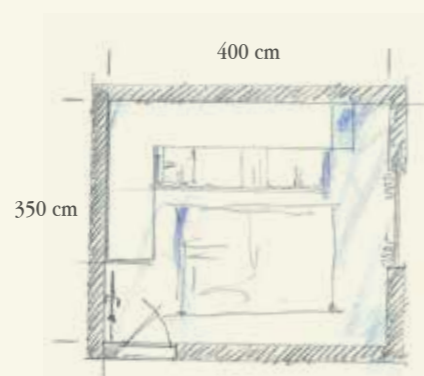

930

BEDROOM

## Finiture / Finishing

49 - Tintoretto

NB Nobilitato Bianco  
White Melamine

Q.TA/Q.TY	COD	L	P	H	DESCRIZIONE/DESCRIPTION
PARETE ARMADIO-LETTO / WARDROBE-BED WALL					
1	P918	59	33,4	261	Elemento terminale ponte con libreria passante. <i>End element for bridge with two-faced bookcase</i>
1	P907	105,5/279	59	96	Ponte angolare "Spazio 5" con 1 tubo appendiabiti per vano, pannelli sottoponte con stampa digitale e maniglia PX77 <i>"Spazio 5" corner bridge with 1 closet rod per section, underbridge panels with digital print and handles PX77</i>
1	JY01	102,8	56,5	70,6	Contenitore Joy retroletto con ribalta e due ante apertura premi apri <i>Joy back headboard storage unit with flap door and 2 doors push-pull opening</i>
1	MF18	103	25	2,8	Mensola con reggimensola a scomparsa - <i>Shelf with concealed bracket</i>
1	B134	41,6	59	261	Colonna con anta, 1 ripiano, 2 tubi appendiabiti e maniglia PX78 <i>Column with door, 1 shelf and 2 closet rods handles PX78</i>
1	B139	41,6	59	261	Colonna con anta e 4 cassetti con 1 tubo appendiabiti 1 ripiano, maniglie PX77/PX19/PX18 <i>Column with door, 4 drawers, 1 closet rod, 1 shelf and handles PX77/PX19/PX18</i>
1	FN88	3,2+3,2	59	261	Coppia fianchi di chiusura - <i>Couple of finishing end sides</i>
1	LR36	203,5	95	62,1	Letto Lory inferiore scorrevole con 2 cassettoni su guide con maniglia PX77 <i>Lory lower sliding bed with 2 drawers on rails and handles PX77</i>
1	KZT53	105			Luce led a incasso con trasformatore e interruttore a sfioro <i>Embedded led light with transformer and touch switch</i>
1	FN58	56,8	2,5	261	Divisore intermedio - <i>Intermediate partition</i>