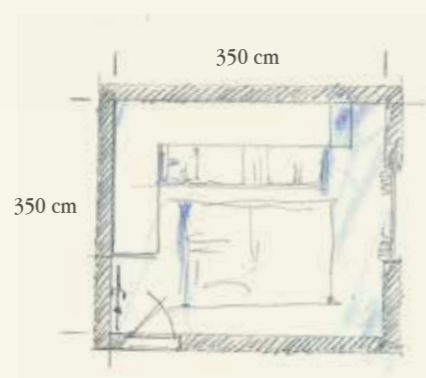

931

BEDROOM

Finiture / Finishing

82 - Azzurro Polvere

70 - Blu Notte

NT Trama Tessuto
Weft Fabric

Q.TA/Q.TY	COD	L	P	H	DESCRIZIONE/DESCRIPTION
PARETE ARMADIO-LETTO / WARDROBE-BED WALL					
1	P918	59	33,4	261	Elemento terminale ponte con libreria passante <i>End element for bridge with two-faced bookcase</i>
1	P907	105,5/279	59	96	Ponte angolare "Spazio 5" con 1 tubo appendiabiti per vano, pannelli sottoponte con stampa digitale e maniglie PX26LL <i>"Spazio 5" corner bridge with 1 closet rod per section, underbridge panels with digital print and handles PX26LL</i>
1	JY02	102,8	56,5	102,6	Contenitore Joy retroletto con ribalta e due ante apertura premi apri <i>Joy back headboard storage unit with flap door and 2 doors push-pull opening</i>
1	MF18	103	25	2,8	Mensola con reggimensola a scomparsa - <i>Shelf with concealed bracket</i>
1	B134	41,6	59	261	Colonna con anta con 1 ripiano e 2 tubi appendiabiti e maniglia PX28LL <i>Column with door, 1 shelf and 2 closet rods and handles PX28LL</i>
1	B139	41,6	59	261	Colonna con anta e 4 cassetti con 1 tubo appendiabiti, 1 ripiano e maniglie PX25LL/PX27LL <i>Column with door, 4 drawers, 1 closet rod, 1 shelf and handles PX25LL/PX27LL</i>
1	FN88	3,2+3,2	59	261	Coppia fianchi di chiusura - <i>Couple of finishing end sides</i>
1	LR37	214,5	97	94,6	Letto Lory superiore scorrevole - <i>Lory upper sliding bed</i>
1	LR36	203,5	95	62,1	Letto Lory inferiore scorrevole con 2 cassettoni su guide con maniglia PX26LL <i>Lory lower sliding bed with 2 drawers on rails and handles PX26LL</i>
1	KZT53	105			Luce led a incasso con trasformatore e interruttore a sfioro <i>Embedded led light with transformer and touch switch</i>
1	FN58	56,8	2,5	261	Divisore intermedio - <i>Intermediate partition</i>