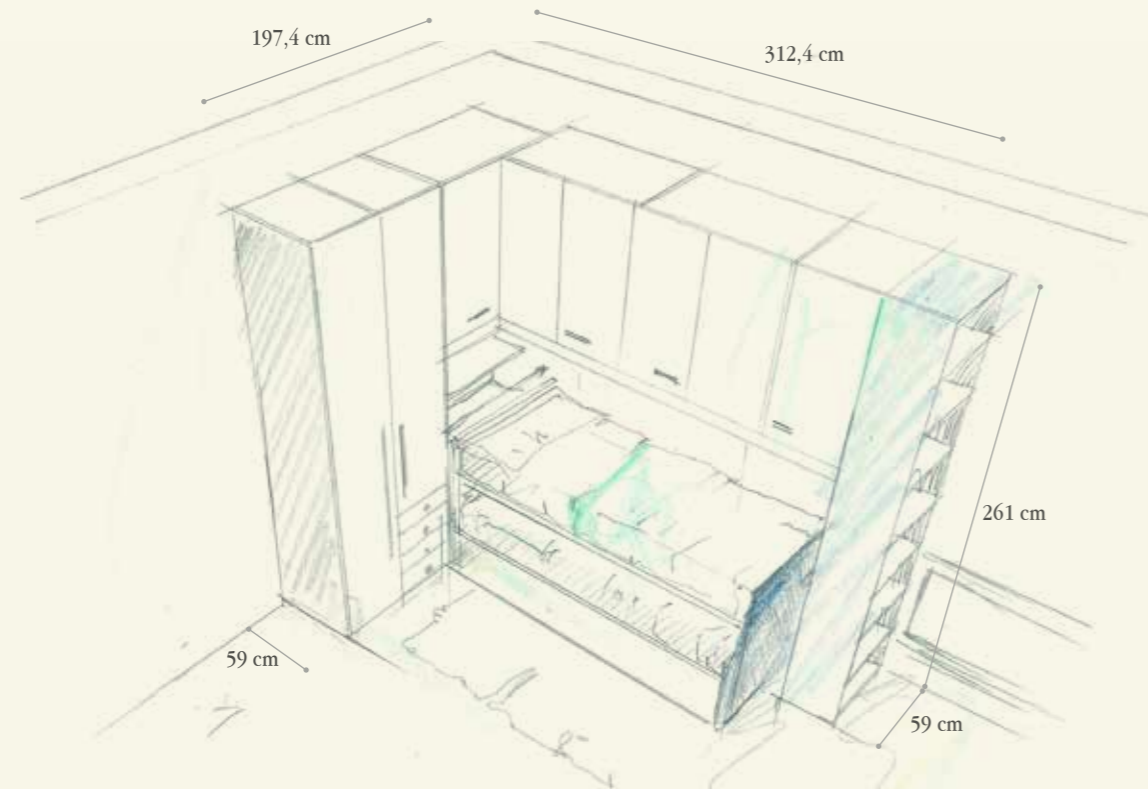

931

BEDROOM

Finiture / Finishing

82 - Azzurro Polvere

70 - Blu Notte

NT Trama Tessuto
Weft Fabric

Q.TA/Q.TY	COD	L	P	H	DESCRIZIONE/DESCRIPTION
PARETE ARMADIO-LETTO / WARDROBE-BED WALL					
1	P918	59	33,4	261	Elemento terminale ponte con libreria passante <i>End element for bridge with two-faced bookcase</i>
1	P907	105,5/279	59	96	Ponte angolare "Spazio 5" con 1 tubo appendiabiti per vano, pannelli sottoponte con stampa digitale e maniglie PX26LL <i>"Spazio 5" corner bridge with 1 closet rod per section, underbridge panels with digital print and handles PX26LL</i>
1	JY02	102,8	56,5	102,6	Contenitore Joy retroletto con ribalta e due ante apertura premi apri <i>Joy back headboard storage unit with flap door and 2 doors push-pull opening</i>
1	MF18	103	25	2,8	Mensola con reggimensola a scomparsa - <i>Shelf with concealed bracket</i>
1	B134	41,6	59	261	Colonna con anta con 1 ripiano e 2 tubi appendiabiti e maniglia PX28LL <i>Column with door, 1 shelf and 2 closet rods and handles PX28LL</i>
1	B139	41,6	59	261	Colonna con anta e 4 cassetti con 1 tubo appendiabiti, 1 ripiano e maniglie PX25LL/PX27LL <i>Column with door, 4 drawers, 1 closet rod, 1 shelf and handles PX25LL/PX27LL</i>
1	FN88	3,2+3,2	59	261	Coppia fianchi di chiusura - <i>Couple of finishing end sides</i>
1	LR37	214,5	97	94,6	Letto Lory superiore scorrevole - <i>Lory upper sliding bed</i>
1	LR36	203,5	95	62,1	Letto Lory inferiore scorrevole con 2 cassettoni su guide con maniglia PX26LL <i>Lory lower sliding bed with 2 drawers on rails and handles PX26LL</i>
1	KZT53	105			Luce led a incasso con trasformatore e interruttore a sfioro <i>Embedded led light with transformer and touch switch</i>
1	FN58	56,8	2,5	261	Divisore intermedio - <i>Intermediate partition</i>