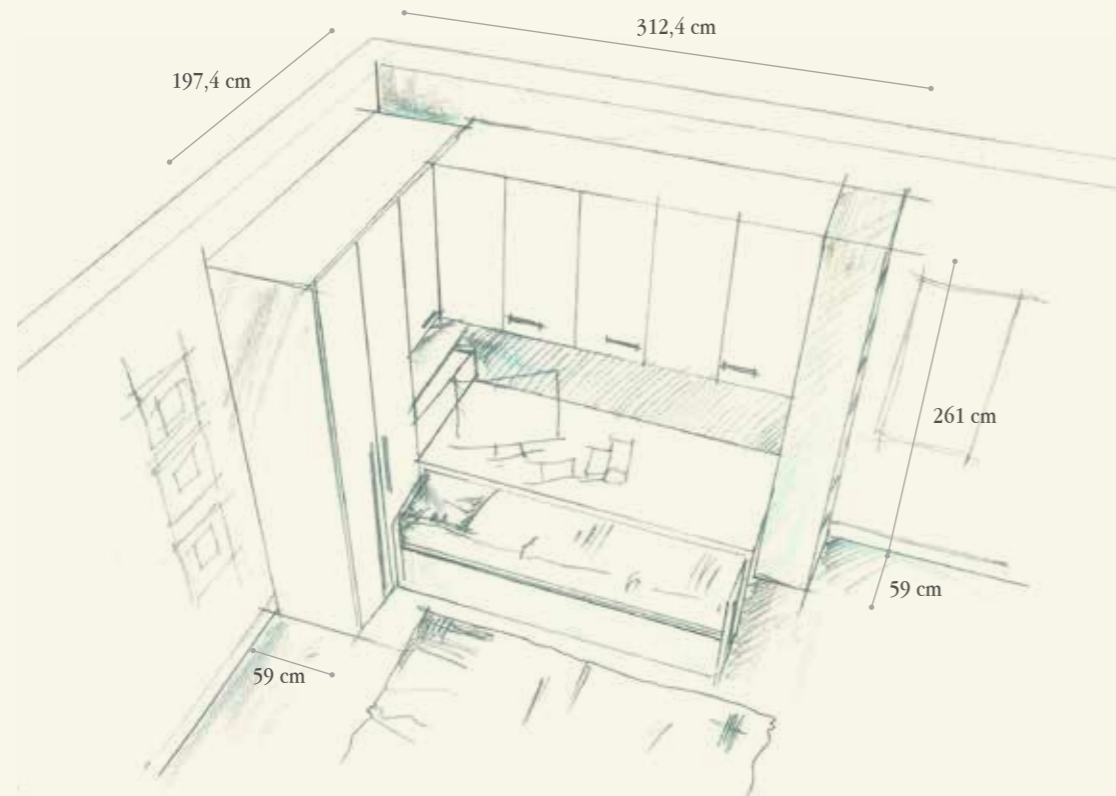

## Finiture / Finishing

47 - Argilla

N3 Olmo Calce  
Whitewash Elm

Q.TA/Q.TY	COD	L	P	H	DESCRIZIONE/DESCRIPTION
PARETE ARMADIO-LETTO / WARDROBE-BED WALL					
1	P918	59	33,4	261	Elemento terminale ponte con libreria passante <i>End element for bridge with two-faced bookcase</i>
1	P907	105,5/279	59	96	Ponte angolare "Spazio 5" con 1 tubo appendiabiti per vano, pannelli sottoponte e maniglie PX26LL <i>"Spazio 5" corner bridge with 1 closet rod per section, underbridge panels and handles PX26LL</i>
1	JY02	102,8	56,5	102,6	Contenitore Joy retroletto con ribalta e due ante apertura premi apri <i>Joy back headboard storage unit with flap door and 2 doors push-pull opening</i>
1	MF18	103	25	2,8	Mensola con reggimensola a scomparsa - <i>Shelf with concealed bracket</i>
1	B134	41,6	59	261	Colonna con anta con 1 ripiano, 2 tubi appendiabiti e maniglia PX28LL <i>Column with door, 1 shelf and 2 closet rods and handles PX28LL</i>
1	B139	41,6	59	261	Colonna con anta e 4 cassetti con 1 tubo appendiabiti 1 ripiano e maniglie PX25LL/PX27LL <i>Column with door, 4 drawers, 1 closet rod and handles PX25LL/PX27LL</i>
1	FN88	3,2+3,2	59	261	Coppia fianchi di chiusura - <i>Couple of finishing end sides</i>
1	SE72	65	65	77,5/90,5	Sedia con ruote regolabile in altezza, con scocca in legno, basamento in metallo verniciato grigio <i>Chair on wheels adjustable in height with wooden seat and base in grey varnished metal</i>
1	SE79	47	39	6	Seduta imbottita sfoderabile - <i>Upholstered and removable seat</i>
1	LR38	214,5	95	76	Scrivania Lory sp. 4 scorrevole con rinforzo - <i>Lory sliding desk tb. 4with reinforcing bar</i>
1	LR36	203,5	95	62,1	Letto Lory inferiore scorrevole con due cassettoni su guide con maniglia PX26LL <i>Lory lower sliding bed with 2 drawers on rails and handles PX26LL</i>
1	KZT53	105			Luce led a incasso con trasformatore e interruttore a sfioro <i>Embedded led light with transformer and touch switch</i>
1	FN58	56,8	2,5	261	Divisore intermedio - <i>Intermediate partition</i>