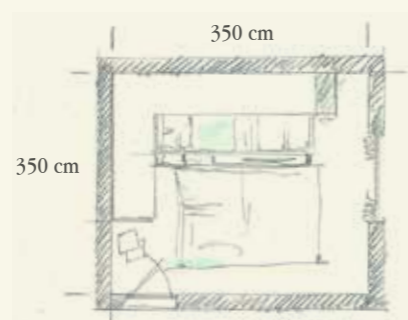

## Finiture / Finishing

47 - Argilla

N3 Olmo Calce  
Whitewash Elm

Q.TA/Q.TY	COD	L	P	H	DESCRIZIONE/DESCRIPTION
PARETE ARMADIO-LETTO / WARDROBE-BED WALL					
1	P918	59	33,4	261	Elemento terminale ponte con libreria passante <i>End element for bridge with two-faced bookcase</i>
1	P907	105,5/279	59	96	Ponte angolare "Spazio 5" con 1 tubo appendiabiti per vano, pannelli sottoponte e maniglie PX26LL <i>"Spazio 5" corner bridge with 1 closet rod per section, underbridge panels and handles PX26LL</i>
1	JY02	102,8	56,5	102,6	Contenitore Joy retroletto con ribalta e due ante apertura premi apri <i>Joy back headboard storage unit with flap door and 2 doors push-pull opening</i>
1	MF18	103	25	2,8	Mensola con reggimensola a scomparsa - <i>Shelf with concealed bracket</i>
1	B134	41,6	59	261	Colonna con anta con 1 ripiano, 2 tubi appendiabiti e maniglia PX28LL <i>Column with door, 1 shelf and 2 closet rods and handles PX28LL</i>
1	B139	41,6	59	261	Colonna con anta e 4 cassetti con 1 tubo appendiabiti 1 ripiano e maniglie PX25LL/PX27LL <i>Column with door, 4 drawers, 1 closet rod and handles PX25LL/PX27LL</i>
1	FN88	3,2+3,2	59	261	Coppia fianchi di chiusura - <i>Couple of finishing end sides</i>
1	SE72	65	65	77,5/90,5	Sedia con ruote regolabile in altezza, con scocca in legno, basamento in metallo verniciato grigio <i>Chair on wheels adjustable in height with wooden seat and base in grey varnished metal</i>
1	SE79	47	39	6	Seduta imbottita sfoderabile - <i>Upholstered and removable seat</i>
1	LR38	214,5	95	76	Scrivania Lory sp. 4 scorrevole con rinforzo - <i>Lory sliding desk tb. 4with reinforcing bar</i>
1	LR36	203,5	95	62,1	Letto Lory inferiore scorrevole con due cassettoni su guide con maniglia PX26LL <i>Lory lower sliding bed with 2 drawers on rails and handles PX26LL</i>
1	KZT53	105			Luce led a incasso con trasformatore e interruttore a sfioro <i>Embedded led light with transformer and touch switch</i>
1	FN58	56,8	2,5	261	Divisore intermedio - <i>Intermediate partition</i>