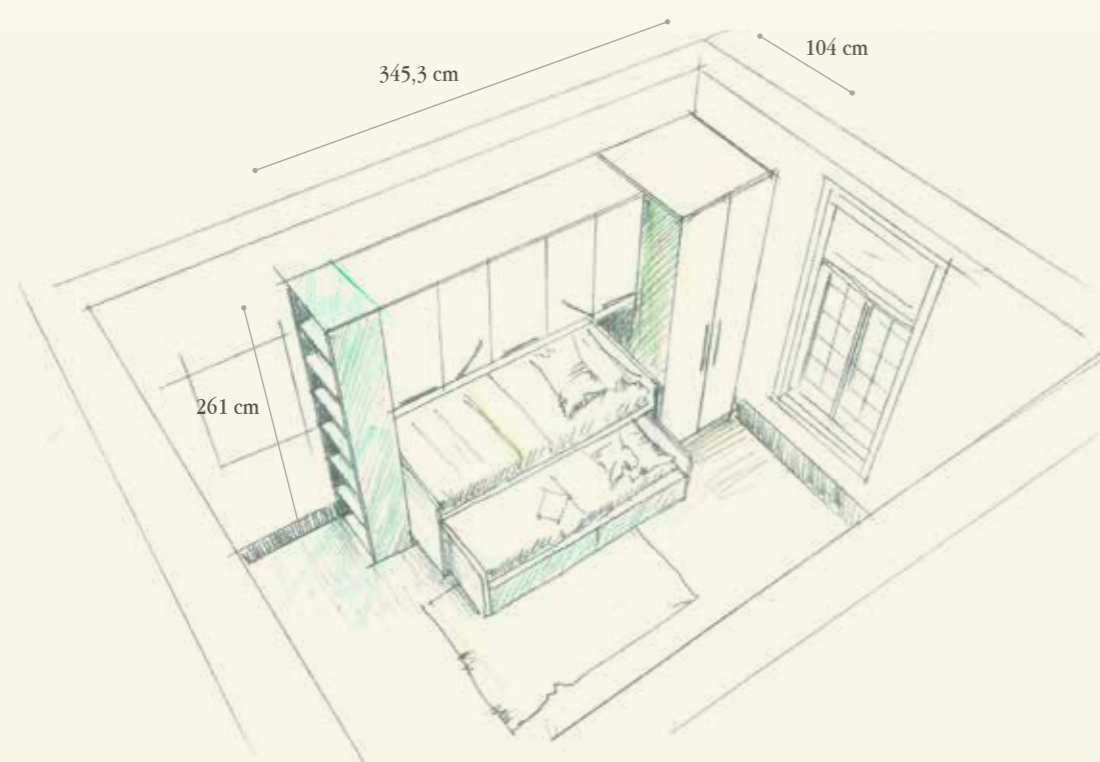

933

BEDROOM

## Finiture / Finishing

02 - Verde Pastello

NB Nobilitato Bianco  
White Melamine

Q.TA/Q.TY	COD	L	P	H	DESCRIZIONE/DESCRIPTION
PARETE ARMADIO-LETTO / WARDROBE-BED WALL					
1	P918	59	33,4	261	Elemento terminale ponte con libreria passante. <i>End element for bridge with two-faced bookcase</i>
1	P894	220	59	261	Ponte lineare "Spazio 5" con 1 tubo appendiabiti per vano, pannelli sottoponte e maniglie PM42 <i>"Spazio 5" linear bridge with 1 closet rod per section, underbridge panels and handles PM42</i>
1	B194	85,6	104,2	261	Colonna armadio con 2 ante, 4 tubi appendiabiti, 1 ripiano e maniglie PM43 <i>Wardrobe column with 2 doors, 4 closet rods, 1 shelf and handles PM43</i>
1	FNA98	3,2+3,2	102	261	Coppia fianchi di chiusura - <i>Couple of finishing end sides</i>
1	LR37	214,5	97	94,6	Letto Lory superiore con ruote - <i>Lory upper sliding bed on wheels</i>
1	LR36	203,5	95	62,1	Letto Lory inferiore scorrevole con 2 cassettoni su guide + maniglie PM42 <i>Lory lower sliding bed with 2 drawers on rails + handles PM42</i>
1	KZT53	105			Luce led a incasso con trasformatore e interruttore a sfioro <i>Embedded led light with transformer and touch switch</i>