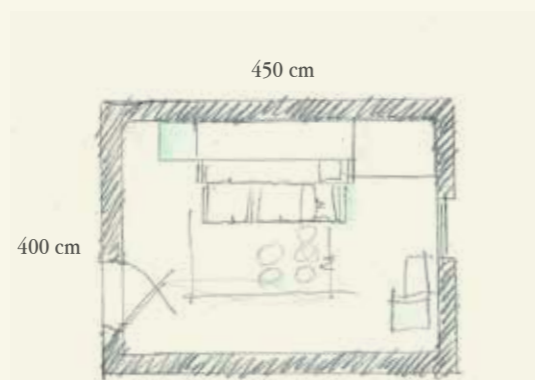

933

BEDROOM

## Finiture / Finishing

02 - Verde Pastello

NB Nobilitato Bianco  
White Melamine

Q.TA/Q.TY	COD	L	P	H	DESCRIZIONE/DESCRIPTION
PARETE ARMADIO-LETTO / WARDROBE-BED WALL					
1	P918	59	33,4	261	Elemento terminale ponte con libreria passante. <i>End element for bridge with two-faced bookcase</i>
1	P894	220	59	261	Ponte lineare "Spazio 5" con 1 tubo appendiabiti per vano, pannelli sottoponte e maniglie PM42 <i>"Spazio 5" linear bridge with 1 closet rod per section, underbridge panels and handles PM42</i>
1	B194	85,6	104,2	261	Colonna armadio con 2 ante, 4 tubi appendiabiti, 1 ripiano e maniglie PM43 <i>Wardrobe column with 2 doors, 4 closet rods, 1 shelf and handles PM43</i>
1	FNA98	3,2+3,2	102	261	Coppia fianchi di chiusura - <i>Couple of finishing end sides</i>
1	LR37	214,5	97	94,6	Letto Lory superiore con ruote - <i>Lory upper sliding bed on wheels</i>
1	LR36	203,5	95	62,1	Letto Lory inferiore scorrevole con 2 cassettoni su guide + maniglie PM42 <i>Lory lower sliding bed with 2 drawers on rails + handles PM42</i>
1	KZT53	105			Luce led a incasso con trasformatore e interruttore a sfioro <i>Embedded led light with transformer and touch switch</i>