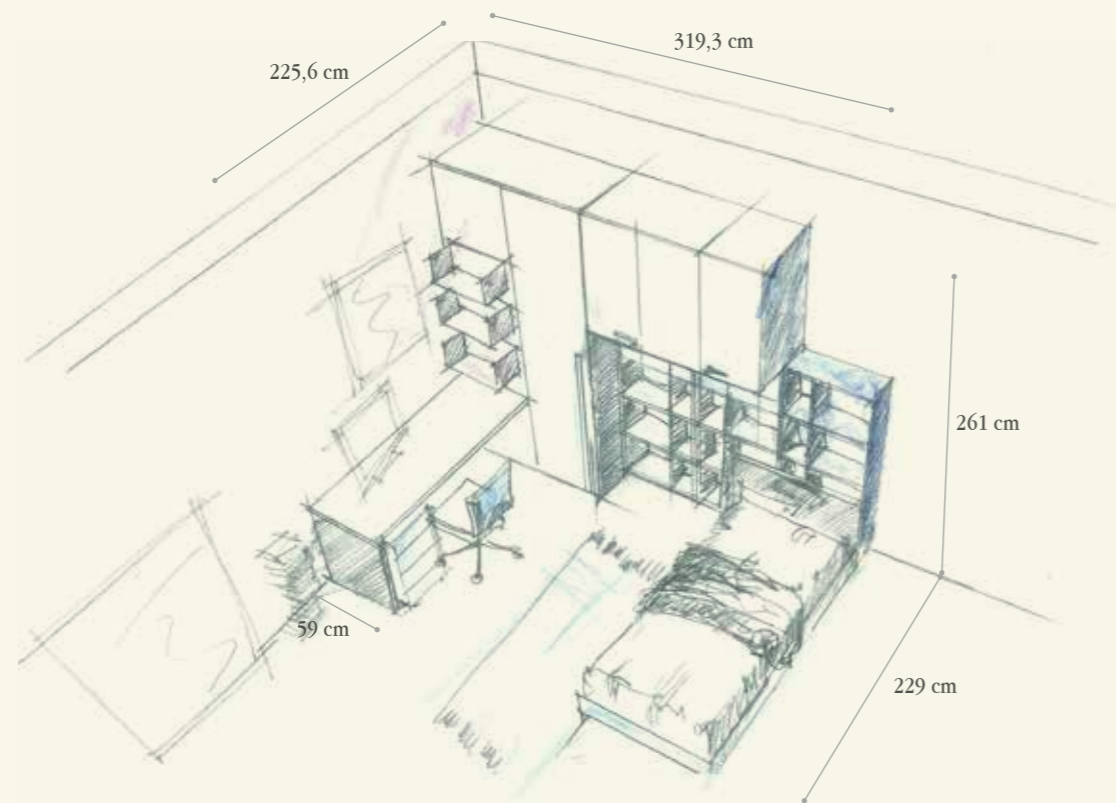

934

BEDROOM

Finiture / Finishing

68 - Lampone

66 - Glicine

N3 Olmo Calce
Whitewash Elm

Q.TA/Q.TY	COD	L	P	H	DESCRIZIONE/DESCRIPTION
PARETE ARMADIO-LETTO / WARDROBE-BED WALL					
2	MQA03	66,3	25	82,7	Elemento multivano a terra - <i>Floor multi-sections cabinet</i>
1	MQA04	66,3	25	82,7	Elemento multivano a terra - <i>Floor multi-sections cabinet</i>
2	MQA23	66,3	25	82,3	Elemento multivano pensile - <i>Wall multi-sections cabinet</i>
1	MQA24	66,3	25	82,3	Elemento multivano pensile - <i>Wall multi-sections cabinet</i>
1	LH03	203,6	98	73	Letto singolo System Star con rete fissa e testata H. 58,5 <i>System Star single bed with fixed slatted base and headboard H. 58,5</i>
1	PE63K	88	59	96	Elemento pensile sopra ponte con 2 ante, 1 tubo appendiabiti e maniglia a incasso PX26LL H. 20 <i>Overbridge wall unit with 2 doors 1 closet rods and recessed handles PX26LL H. 20</i>
1	PE43K	44	59	96	Elemento pensile sopra ponte con 1 ante, 1 tubo appendiabiti e maniglia a incasso PX26LL H. 20 <i>Overbridge wall unit with 1 door, 1 closet rods and recessed handles PX26LL H. 20</i>
1	FX53	2	59	96	Fianco terminale per sopra ponte - <i>Finishing end side for overbridge units</i>
1	KCA34	119,2	59	261	Colonna di raccordo Carry SX con 1 ante da 58,6, pannello fisso L. 61, 2 tubi appendiabiti, 1 ripiano e maniglia PX29LL <i>Carry connecting column L with 1 door 58,6, 1 fixed panel W. 61 closet rods, 2 closet rods, 1 shelf and recessed handles PX29LL H. 20</i>
1	FN48	3,2	59	261	Fianco di chiusura - <i>Finishing end side</i>
PARETE SCRITTOIO / DESK WALL					
3	ML84	50	25	24	Mensole in metallo con schiena - <i>Metal shelf with back</i>
1	CSL33	37,5	46,2	58,2	Cassettiera a tre cassetti su ruote - <i>Chest of drawers on wheels with 3 drawers</i>
1	TQ32	166,6	59	4	Scrivania fissa con fianco - <i>Fixed writing desk with side</i>
1	SE72	65	65	77,5/90,5	Sedia con ruote regolabile in altezza con scocca in legno e basamento in metallo verniciato grigio <i>Chair on wheels adjustable in height with wooden seat and base in grey varnished metal</i>
1	SE79	47	39	6	Seduta imbottita sfoderabile - <i>Upholstered and removable seat</i>