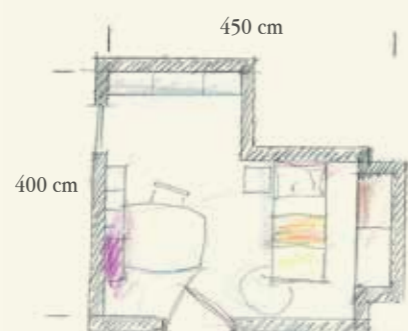

BEDROOM

Finiture / Finishing

43 - Mandarino

54 - Melanzana

N4 Olmo Bio
Bio Elm

T104

T21

Q.TA/Q.TY	COD	L	P	H	DESCRIZIONE/DESCRIPTION
PARETE ARMADIO - LETTO / WARDROBE BED - WALL					
2	B146	85,6	59	261	Armadio a 2 ante con 1 ripiano, 2 tubi appendiabiti e maniglie PX35 /PX36 pomoli tondi naturali <i>Wardrobe with 2 doors, 1 shelf and 2 closet rod sand natural round knobs PX35/PX36</i>
1	FN58	2,5	56,8	261	Divisore intermedio - <i>Intermediate partition</i>
1	FN88	3,2+3,2	59	261	Coppia fianchi di chiusura - <i>Couple of finishing end sides</i>
1	LX02	203	98,6	104,2	Letto Teo singolo con testata alta e piedi torniti naturali <i>Teo single bed with high headboard and turned natural feet</i>
1	TE28	2	57,5	35	Formella imbottita per testata letto - <i>Upbolstered shape for bed headboard</i>
1	CSL36	37,5	46,2	58,2	Comodino su ruote con 1 cassetto, 1 cestone su ruote, 1 maniglia PX35 e apertura premi-apri <i>Night table on wheels with 1 drawer, 1 high drawer, 1 handle PX35 and push-pull opening</i>
PARETE SCRITTOIO/ DESK WALL					
1	TQA14	140	70	77,2	Scrivania fissa con gambe tornite in frassino naturale <i>Shaped desk in melamine with turned feet in natural ash</i>
1	SE10	65	65	84,97	Sedia con ruote regolabile in altezza con scocca imbottita sfoderabile e basamento in metallo verniciato grigio <i>Chair on wheels, adjustable in height with upholstered and removable seat and base in grey varnished metal</i>
4	ML84	50	25	24	Mensola in metallo con schiena sp.2 - <i>Metal shelf with back th. 2</i>
3	T409	58,8	33,4	133	Colonne senza schiena - <i>Columns without back</i>
6	CS53	58,8	33,4	2,8	Ripiano mobile - <i>Moving shelf</i>
3	SS54	1,2	58,1	124,6	Schiena - <i>Back</i>
1	FF34	2,8	33,4	133	Fianco finale - <i>Finishing end side</i>