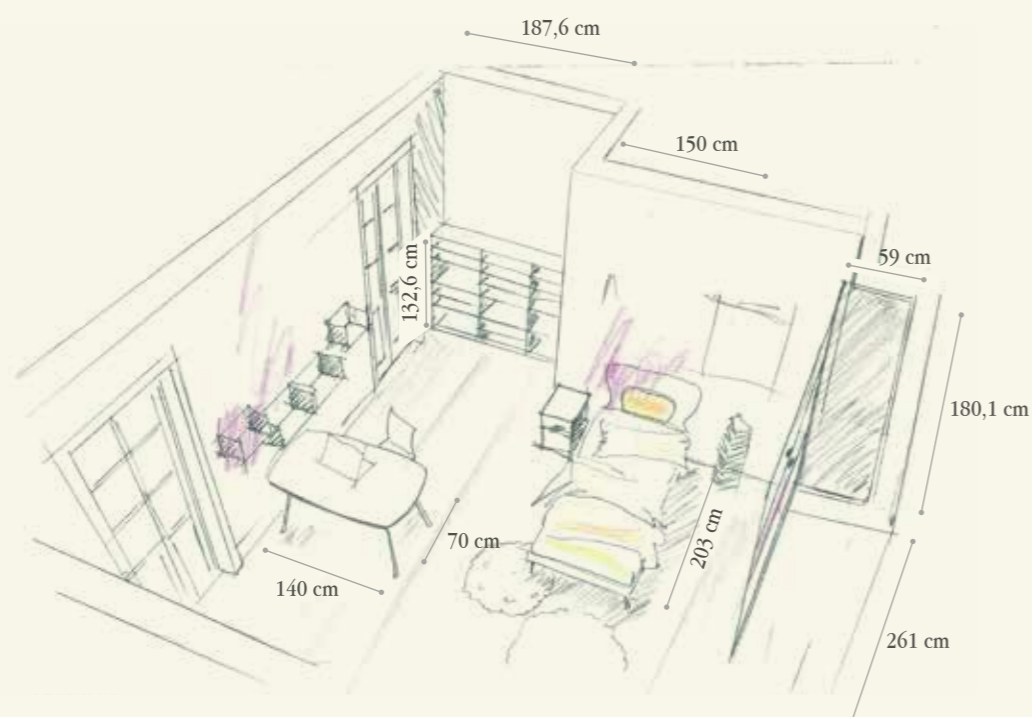

BEDROOM

Finiture / Finishing

43 - Mandarino

54 - Melanzana

N4 Olmo Bio
Bio Elm

T104

T21

Q.TA/Q.TY	COD	L	P	H	DESCRIZIONE/DESCRIPTION
PARETE ARMADIO - LETTO / WARDROBE BED - WALL					
2	B146	85,6	59	261	Armadio a 2 ante con 1 ripiano, 2 tubi appendiabiti e maniglie PX35 /PX36 pomoli tondi naturali <i>Wardrobe with 2 doors, 1 shelf and 2 closet rod sand natural round knobs PX35/PX36</i>
1	FN58	2,5	56,8	261	Divisore intermedio - <i>Intermediate partition</i>
1	FN88	3,2+3,2	59	261	Coppia fianchi di chiusura - <i>Couple of finishing end sides</i>
1	LX02	203	98,6	104,2	Letto Teo singolo con testata alta e piedi torniti naturali <i>Teo single bed with high headboard and turned natural feet</i>
1	TE28	2	57,5	35	Formella imbottita per testata letto - <i>Upbolstered shape for bed headboard</i>
1	CSL36	37,5	46,2	58,2	Comodino su ruote con 1 cassetto, 1 cestone su ruote, 1 maniglia PX35 e apertura premi-apri <i>Night table on wheels with 1 drawer, 1 high drawer, 1 handle PX35 and push-pull opening</i>
PARETE SCRITTOIO/ DESK WALL					
1	TQA14	140	70	77,2	Scrivania fissa con gambe tornite in frassino naturale <i>Shaped desk in melamine with turned feet in natural ash</i>
1	SE10	65	65	84,97	Sedia con ruote regolabile in altezza con scocca imbottita sfoderabile e basamento in metallo verniciato grigio <i>Chair on wheels, adjustable in height with upholstered and removable seat and base in grey varnished metal</i>
4	ML84	50	25	24	Mensola in metallo con schiena sp.2 - <i>Metal shelf with back th. 2</i>
3	T409	58,8	33,4	133	Colonne senza schiena - <i>Columns without back</i>
6	CS53	58,8	33,4	2,8	Ripiano mobile - <i>Moving shelf</i>
3	SS54	1,2	58,1	124,6	Schiena - <i>Back</i>
1	FF34	2,8	33,4	133	Fianco finale - <i>Finishing end side</i>