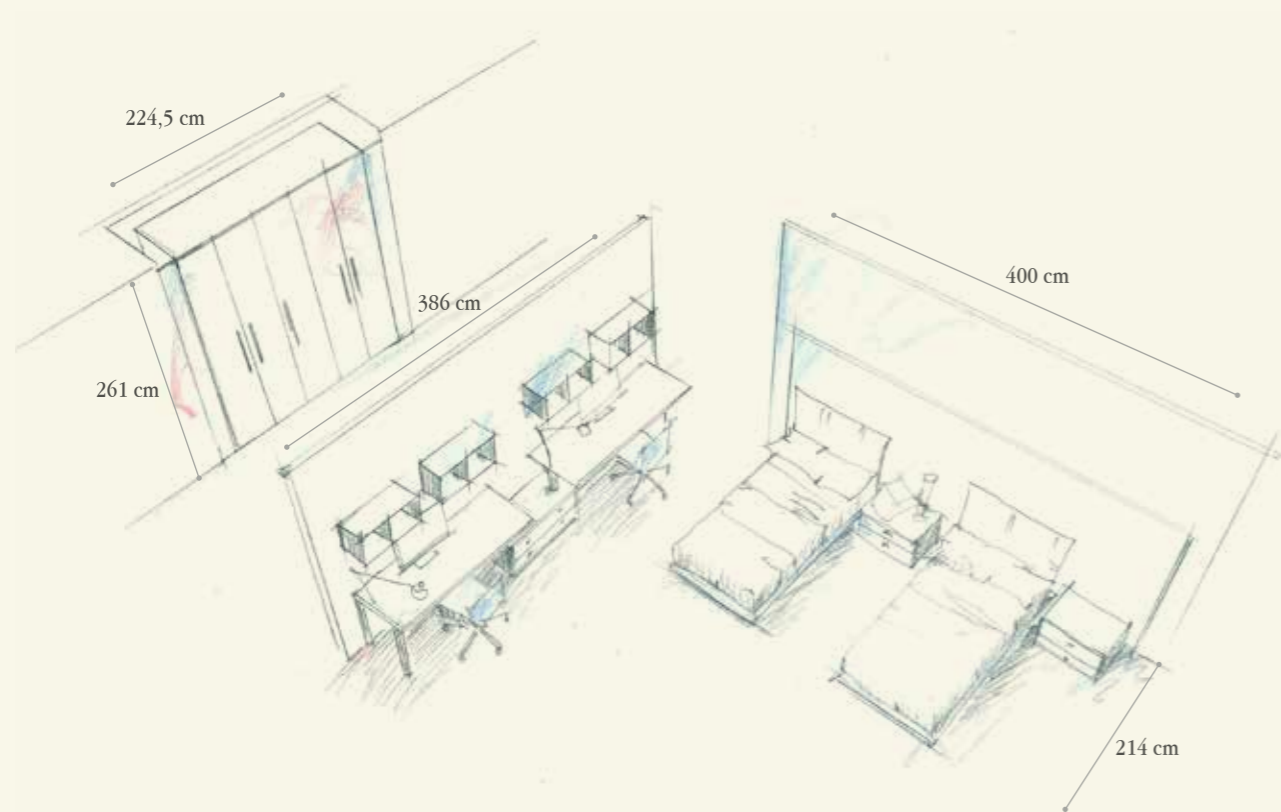

BEDROOM

Finiture / Finishing

24 - Avio

NB Nobilitato Bianco
White Melamine

Q.TA/Q.TY	COD	L	P	H	DESCRIZIONE/DESCRIPTION
PARETE ARMADIO / WARDROBE WALL					
1	B134	41,6	59	261	Colonna con stampa digitale 1 ripiano, 2 tubi appendiabiti e maniglie PM42 <i>Column with digital print, 1 shelf, 2 closet rods and handles PM42</i>
2	B146	85,6	59	261	Colonna con stampa digitale, 1 ripiano, 2 tubi appendiabiti e maniglia PM42 <i>Column with digital print, 1 shelf, 2 closet rods and handles PM42</i>
2	FN58	2,5	56,8	261	Divisore intermedio - <i>Intermediate partition</i>
1	FN88	3,2+3,2	59	261	Coppia fianchi di chiusura - <i>Couple of finishing end sides</i>
PARETE SCRITTOIO / DESK WALL					
2	MY04	166,6	59,2	40	Piano sagomato al metro quadro - <i>Shaped top per square meter</i>
4	GH63	5	5	73,2	Gamba con piastra tubo quadro - <i>Leg with square tube and plate</i>
2	GH94	5	5	38,2	Tubo di sostegno con piastra - <i>Supporting tube with plate</i>
1	CSL06	81,5	46,2	35	Comodino con 2 cassetti e maniglia PX73 - <i>Night table with 2 drawers and handles PX73</i>
2	SE72	65	65	77,5/90,5	Sedia con ruote regolabile in altezza con scocca in legno e basamento in metallo verniciato grigio <i>Chair on wheels adjustable in height with wooden seat and base in grey varnished metal</i>
2	SE79	47	39	6	Seduta imbottita sfoderabile - <i>Upholstered and removable seat</i>
4	MQ56	74	31,1	40,8	Contenitore pensile con 2 vani a giorno - <i>Wall box with 2 open sections</i>
PARETE LETTO / BED WALL					
2	LE73	110,6	211,6	99	Letto singolo con giroletto legno, testata imbottita e 4 piedi con ruote <i>Single bed with wooden frame, upholstered headboard and 4 feet with wheels</i>
4	BF45	100	2/2,5	165	Pannello verticale a muro senza fori con stampa digitale <i>Vertical wall panel without bores with digital print</i>
4	KY46	80			Luce led ad incasso su pannello - <i>Embedded led light on panel</i>
2	KY49	160			Luce led ad incasso su pannello - <i>Embedded led light on panel</i>
1	KY50R				Trasformatore per luce led - <i>Transformer for led light</i>
1	IM11				Cablaggio per un punto luce senza interruttore - <i>Wire for one lighting point with pedal switch</i>
2	CSL05	52,3	46,2	35	Comodino con 2 cassetti e maniglia PX73 - <i>Night table with 2 drawers and handles PX73</i>