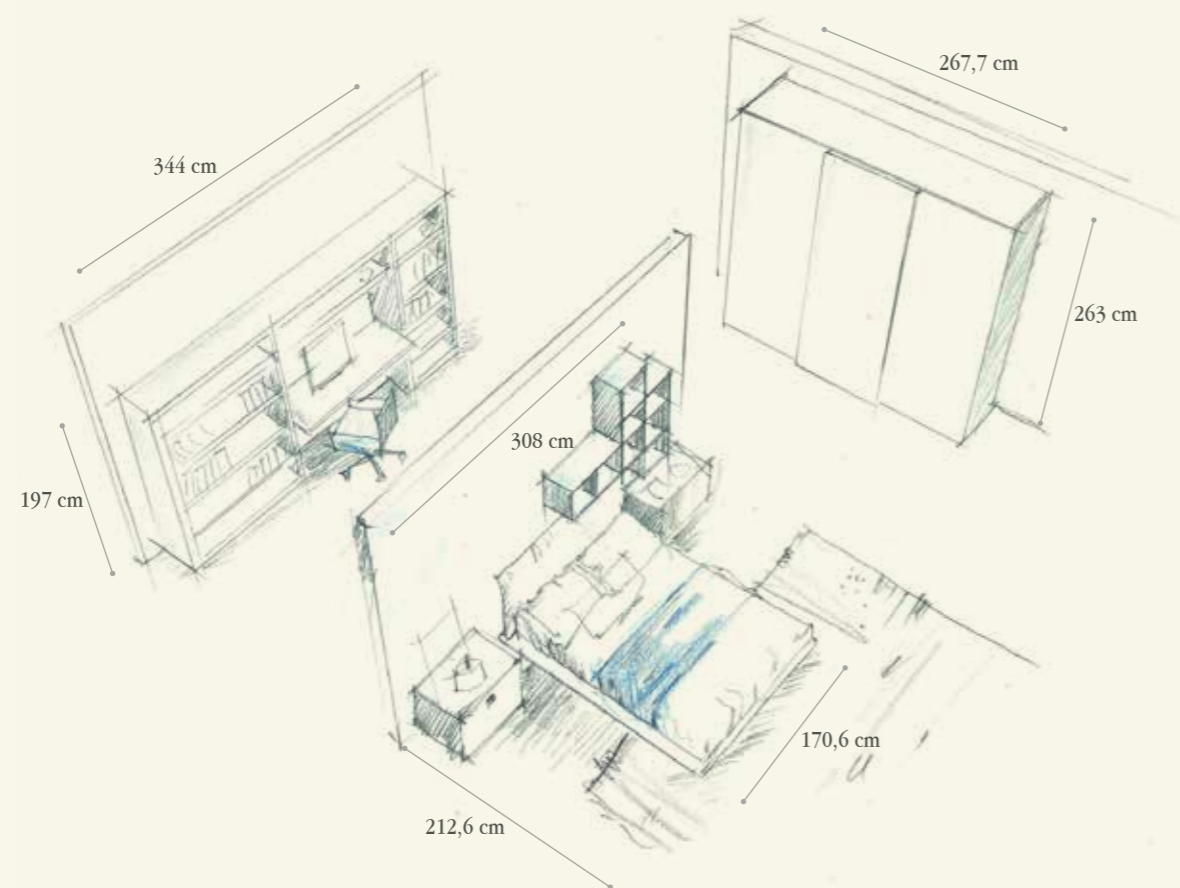

940

BEDROOM

## Finiture / Finishing

42 - Ghiaccio

48 - Pioggia

N4 Olmo Bio  
Bio Elm

T94

NF - Corda  
Cord-colour

Q.TA/Q.TY	COD	L	P	H	DESCRIZIONE/DESCRIPTION
<b>PARETE ARMADIO / WARDROBE WALL</b>					
1	AR36	261,8	65	263	Armadio con 3 ante scorrevoli, 3 ripiani, 6 tubi appendiabiti e maniglie in alluminio laccato <i>Wardrobe with 3 sliding doors, 3 shelves and 6 closet rods and handles in lacquered aluminium</i>
1	ART8	2,8+2,8	56,8/60,5	261	Coppia di fianchi di chiusura - <i>Couple of finishing end sides</i>
<b>PARETE LETTO / BED WALL</b>					
1	LD70	170,6	212,6	99	Letto matrimoniale "Evo" con testata imbottita e piedi tondi <i>"Evo" double bed with upholstered headboard and round feet</i>
1	TC02	130	27,5	130	Pensile T-Cloud con vani a giorno e 3 schienali fisse <i>Wall T-Cloud with open sections and 3 fixed backs</i>
2	TC07	29,4	1,2	29,4	Copri diffusore - <i>Loudspeaker cover</i>
2	MQ73	52,2	41	18	Comodino pensile con 1 cassetto - <i>Wall night table with 1 drawer</i>
<b>PARETE SCRITTOIO / DESK WALL</b>					
6	PG29	117,2	33,4	7,5	Mensole folding - <i>Folding shelves</i>
6	PG27	58,8	33,4	7,5	Mensole folding - <i>Folding shelves</i>
2	PG31	137,6	33,4	7,5	Mensola folding - <i>Folding shelves</i>
1	XY14	137,6	46,2	7,5	Piano folding uso scrittoio - <i>Folding top for desk</i>
4	FK36	7,5	33,4	197	Fianco folding - <i>Folding side</i>
1	SE76	65	65	85,5/98,5	Sedia con ruote regolabile in altezza con scocca in legno, schienale in tessuto e basamento in metallo grigio <i>Chair on wheels adjustable in height with wooden seat, back in fabric and base in grey varnished metal</i>
1	SE79	47	39	6	Seduta imbottita sfoderabile - <i>Upholstered and removable seat</i>