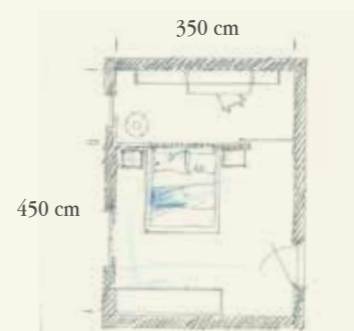

## Finiture / Finishing

42 - Ghiaccio

48 - Pioggia

N4 Olmo Bio  
Bio Elm

T94

NF - Corda  
Cord-colour

Q.TA/Q.TY	COD	L	P	H	DESCRIZIONE/DESCRIPTION
<b>PARETE ARMADIO / WARDROBE WALL</b>					
1	AR36	261,8	65	263	Armadio con 3 ante scorrevoli, 3 ripiani, 6 tubi appendiabiti e maniglie in alluminio laccato <i>Wardrobe with 3 sliding doors, 3 shelves and 6 closet rods and handles in lacquered aluminium</i>
1	ART8	2,8+2,8	56,8/60,5	261	Coppia di fianchi di chiusura - <i>Couple of finishing end sides</i>
<b>PARETE LETTO / BED WALL</b>					
1	LD70	170,6	212,6	99	Letto matrimoniale "Evo" con testata imbottita e piedi tondi <i>"Evo" double bed with upholstered headboard and round feet</i>
1	TC02	130	27,5	130	Pensile T-Cloud con vani a giorno e 3 schienali fisse <i>Wall T-Cloud with open sections and 3 fixed backs</i>
2	TC07	29,4	1,2	29,4	Copri diffusore - <i>Loudspeaker cover</i>
2	MQ73	52,2	41	18	Comodino pensile con 1 cassetto - <i>Wall night table with 1 drawer</i>
<b>PARETE SCRITTOIO / DESK WALL</b>					
6	PG29	117,2	33,4	7,5	Mensole folding - <i>Folding shelves</i>
6	PG27	58,8	33,4	7,5	Mensole folding - <i>Folding shelves</i>
2	PG31	137,6	33,4	7,5	Mensola folding - <i>Folding shelves</i>
1	XY14	137,6	46,2	7,5	Piano folding uso scrittoio - <i>Folding top for desk</i>
4	FK36	7,5	33,4	197	Fianco folding - <i>Folding side</i>
1	SE76	65	65	85,5/98,5	Sedia con ruote regolabile in altezza con scocca in legno, schienale in tessuto e basamento in metallo grigio <i>Chair on wheels adjustable in height with wooden seat, back in fabric and base in grey varnished metal</i>
1	SE79	47	39	6	Seduta imbottita sfoderabile - <i>Upholstered and removable seat</i>