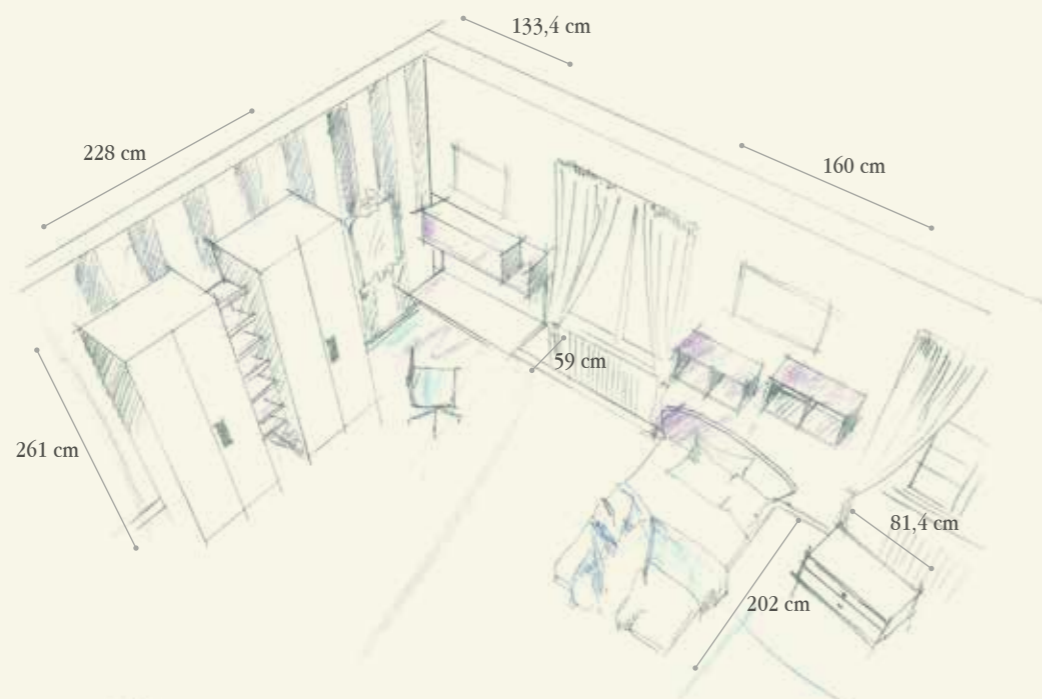

941

BEDROOM

Finiture / Finishing

54 - Melanzana

81 - Grigio Fumè

NH Ghiaccio
Ice-colour

Q.TA/Q.TY	COD	L	P	H	DESCRIZIONE/DESCRIPTION
PARETE ARMADIO-SCRITTOIO / WARDROBE-DESK WALL					
2	B146	85,6	59	261	Armadio 2 ante con 1 ripiano, 2 tubi appendiabiti e maniglie PX78 <i>Wardrobe with 2 doors, 1 shelf, 2 closet rods and handles PX78</i>
2	FN88	3,2+3,2	59	261	Coppia fianchi di chiusura - <i>Couple of finishing end sides</i>
7	BCA54	44	59	2,8	Piani di collegamento fra colonne - <i>Connecting tops between columns</i>
1	SE72	65	65	77,5/90,5	Sedia con ruote regolabile in altezza con scocca in legno e basamento in metallo grigio <i>Chair on wheels adjustable in height with wooden seat and base in grey varnished metal</i>
1	SE79	47	39	6	Seduta imbottita sfoderabile - <i>Upholstered and removable seat</i>
1	TQ81	133,4	59,2	24	Scrivania pensile con fascia H 20 sp. 4 - <i>Wall writing desk with back strip H. 20 sp. 4</i>
1	MQ66B	74	33,4	40,8	Elemento pensile orizzontale - <i>Wall horizontal box with flap door</i>
1	ML94	40,8	31,1	36	Contenitore pensile in metallo - <i>Wall metal box</i>
PARETE LETTO / BED WALL					
2	MQ56	74	31,1	40,8	Elemento pensile orizzontale con 2 vani a giorno - <i>Horizontal wall box with 2 open sections</i>
1	TE61	122/100	2	70	Testata letto - <i>Bed headboard</i>
1	LE78	201,6	108,6	28,5	Turca con giroletto in legno e piedi fissi GH315X5 <i>Bed with wooden frame and fixed feet GH31 (5x5)</i>
1	CSL26	81,5	46,2	42,2	Comodino 2 cassetti su ruote - <i>Night table on wheels with 2 drawers</i>