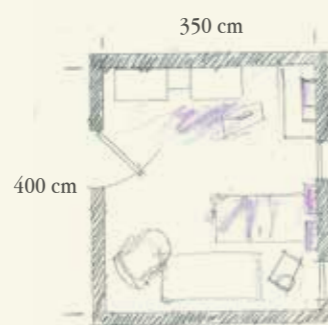

941

BEDROOM

Finiture / Finishing

54 - Melanzana

81 - Grigio Fumè

NH Ghiaccio
Ice-colour

Q.TA/Q.TY	COD	L	P	H	DESCRIZIONE/DESCRIPTION
PARETE ARMADIO-SCRITTOIO / WARDROBE-DESK WALL					
2	B146	85,6	59	261	Armadio 2 ante con 1 ripiano, 2 tubi appendiabiti e maniglie PX78 <i>Wardrobe with 2 doors, 1 shelf, 2 closet rods and handles PX78</i>
2	FN88	3,2+3,2	59	261	Coppia fianchi di chiusura - <i>Couple of finishing end sides</i>
7	BCA54	44	59	2,8	Piani di collegamento fra colonne - <i>Connecting tops between columns</i>
1	SE72	65	65	77,5/90,5	Sedia con ruote regolabile in altezza con scocca in legno e basamento in metallo grigio <i>Chair on wheels adjustable in height with wooden seat and base in grey varnished metal</i>
1	SE79	47	39	6	Seduta imbottita sfoderabile - <i>Upholstered and removable seat</i>
1	TQ81	133,4	59,2	24	Scrivania pensile con fascia H 20 sp. 4 - <i>Wall writing desk with back strip H. 20 sp. 4</i>
1	MQ66B	74	33,4	40,8	Elemento pensile orizzontale - <i>Wall horizontal box with flap door</i>
1	ML94	40,8	31,1	36	Contenitore pensile in metallo - <i>Wall metal box</i>
PARETE LETTO / BED WALL					
2	MQ56	74	31,1	40,8	Elemento pensile orizzontale con 2 vani a giorno - <i>Horizontal wall box with 2 open sections</i>
1	TE61	122/100	2	70	Testata letto - <i>Bed headboard</i>
1	LE78	201,6	108,6	28,5	Turca con giroletto in legno e piedi fissi GH315X5 <i>Bed with wooden frame and fixed feet GH31 (5x5)</i>
1	CSL26	81,5	46,2	42,2	Comodino 2 cassetti su ruote - <i>Night table on wheels with 2 drawers</i>