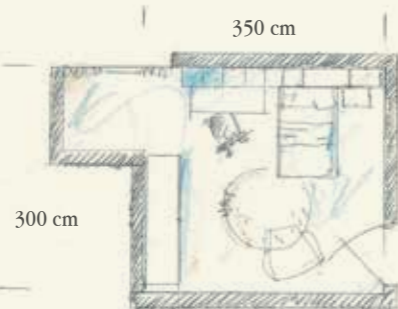

943

BEDROOM

Finiture / Finishing

24 - Avio

RN Rovere Inciso
Engraved Oak

T93

Q.TA/Q.TY	COD	L	P	H	DESCRIZIONE/DESCRIPTION
PARETE ARMADIO / WARDROBE WALL					
1	AR37	232,9	65	263	Armadio ad ante scorrevoli con 4 tubi appendiabiti e 2 ripiani <i>Wardrobe with sliding doors, 4 closet rods and 2 shelves</i>
1	ART8	2,8+2,8	56,8/60,5	261	Coppia fianchi di chiusura - <i>Couple of finishing end sides</i>
PARETE SCRITTOIO / DESK WALL					
1	TQ82	166,6	59,2	24	Scrivania pensile con fascia H 20 sp. 4 - <i>Wall writing desk with back strip H. 20 sp. 4</i>
3	ML95	74	31,1	40,8	Contenitore pensile a giorno in metallo - <i>Wall open box in metal</i>
1	MQ66A	74	33,4	40,8	Elemento pensile orizzontale con aperture premi-apri <i>Horizontal wall box with push-pull opening</i>
1	MQA56	40,8	33,4	110	Elemento pensile verticale con apertura premi-apri dx <i>Vertical wall box with right push-pull opening</i>
1	SE76	65	85,5	85,5/98,5	Sedia con ruote regolabile in altezza con scocca in legno, schienale in tessuto e basamento in metallo grigio <i>Chair on wheels adjustable in height with wooden seat, back in fabric and base in grey varnished metal</i>
1	SE79	47	39	6	Seduta imbottita sfoderabile - <i>Upholstered and removable seat</i>
PARETE LETTO / BED WALL					
1	LD72	130,6	212,6	99	Letto 1 piazza e 1/2 con giroletto e testata imbottiti tessuto con cucitura in rilievo con 2 ruote GL86 e 2 ruote GL87 <i>3/4 bed with upholstered frame and headboard, relief stitching, 2 wheels GL86 and 2 wheels GL87</i>
1	ML94	36	31,1	40,8	Contenitore pensile a giorno in metallo - <i>Wall open box in metal</i>