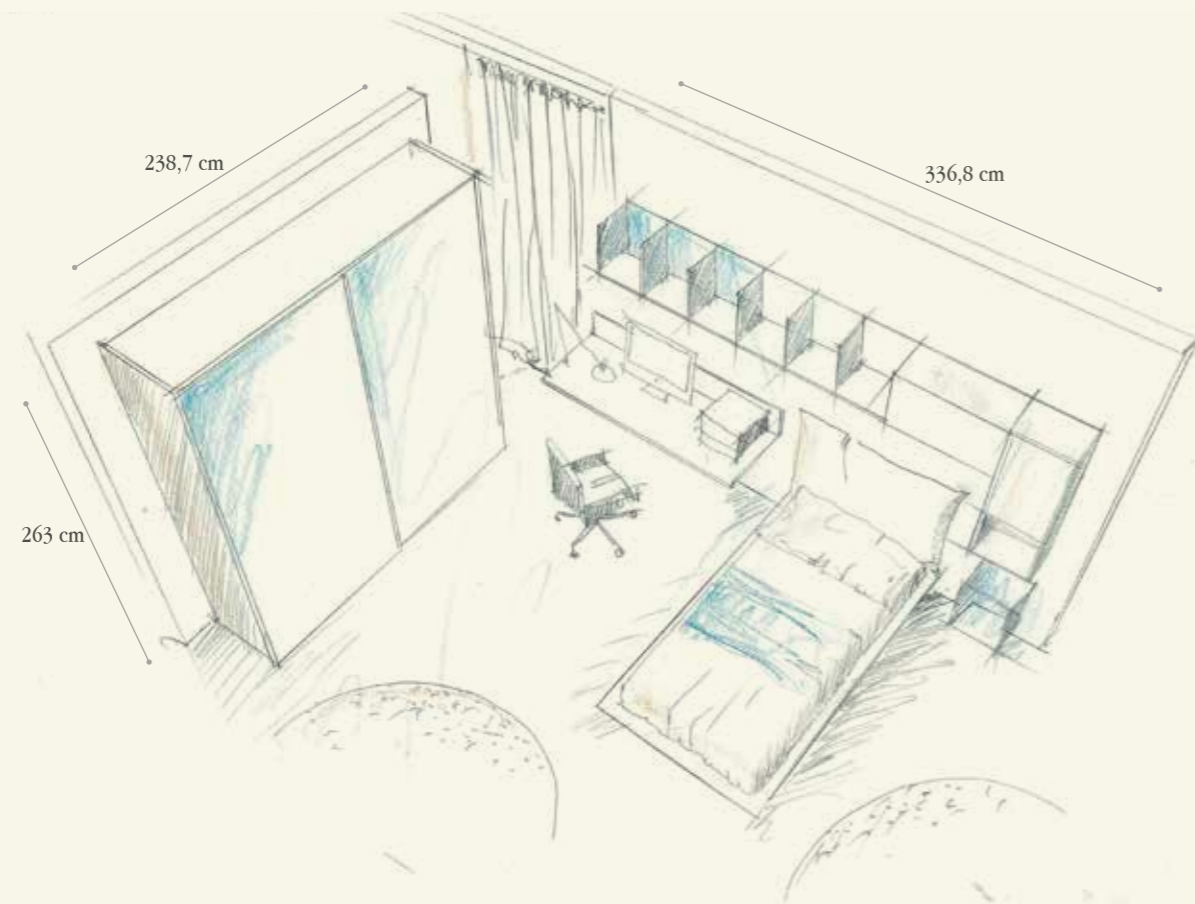

943

BEDROOM

Finiture / Finishing

24 - Avio

RN Rovere Inciso
Engraved Oak

T93

Q.TA/Q.TY	COD	L	P	H	DESCRIZIONE/DESCRIPTION
PARETE ARMADIO / WARDROBE WALL					
1	AR37	232,9	65	263	Armadio ad ante scorrevoli con 4 tubi appendiabiti e 2 ripiani <i>Wardrobe with sliding doors, 4 closet rods and 2 shelves</i>
1	ART8	2,8+2,8	56,8/60,5	261	Coppia fianchi di chiusura - <i>Couple of finishing end sides</i>
PARETE SCRITTOIO / DESK WALL					
1	TQ82	166,6	59,2	24	Scrivania pensile con fascia H 20 sp. 4 - <i>Wall writing desk with back strip H. 20 sp. 4</i>
3	ML95	74	31,1	40,8	Contenitore pensile a giorno in metallo - <i>Wall open box in metal</i>
1	MQ66A	74	33,4	40,8	Elemento pensile orizzontale con aperture premi-apri <i>Horizontal wall box with push-pull opening</i>
1	MQA56	40,8	33,4	110	Elemento pensile verticale con apertura premi-apri dx <i>Vertical wall box with right push-pull opening</i>
1	SE76	65	85,5	85,5/98,5	Sedia con ruote regolabile in altezza con scocca in legno, schienale in tessuto e basamento in metallo grigio <i>Chair on wheels adjustable in height with wooden seat, back in fabric and base in grey varnished metal</i>
1	SE79	47	39	6	Seduta imbottita sfoderabile - <i>Upholstered and removable seat</i>
PARETE LETTO / BED WALL					
1	LD72	130,6	212,6	99	Letto 1 piazza e 1/2 con giroletto e testata imbottiti tessuto con cucitura in rilievo con 2 ruote GL86 e 2 ruote GL87 <i>3/4 bed with upholstered frame and headboard, relief stitching, 2 wheels GL86 and 2 wheels GL87</i>
1	ML94	36	31,1	40,8	Contenitore pensile a giorno in metallo - <i>Wall open box in metal</i>