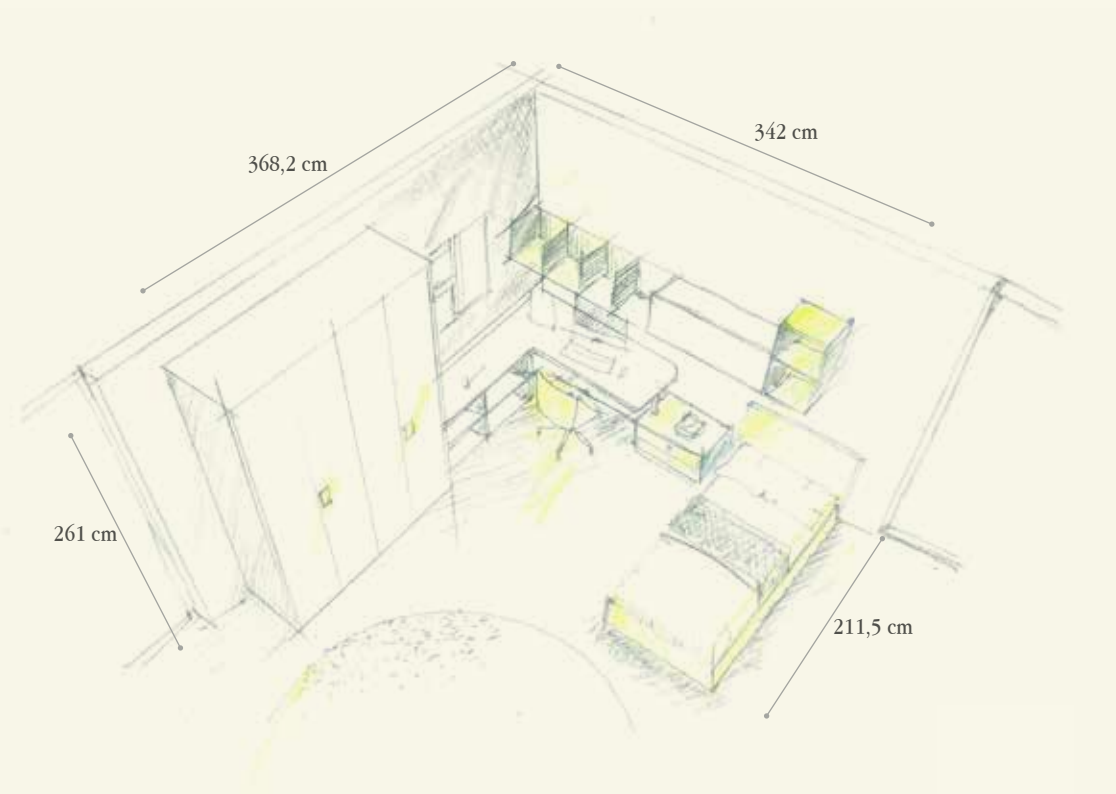

944

BEDROOM

Finiture / Finishing

18 - Yellow Rose

NT Trama Tessuto
Weft FabricNH Ghiaccio
Ice-colourAlluminio anodizzato
Anodized aluminum

Q.TA/Q.TY	COD	L	P	H	DESCRIZIONE/DESCRIPTION
PARETE ARMADIO / WARDROBE WALL					
1	B527	173,7	59	261	Armadio con 4 tubi appendiabiti, 2 ripiani e maniglie PX74 <i>Wardrobe with 4 closet rods, 2 shelves and handles PX74</i>
1	FN88	3,2+3,2	59	261	Coppia di fianchi di chiusura - <i>Couple of finishing end sides</i>
ZONA LETTO E SCRITTOIO / BED-DESK WALL					
3	Q128	62	46,2	69	Colonne senza schiena prof. 46,2 - <i>Column without back depth 46,2</i>
1	FF42	2,8	46,2	69	Fianco di chiusura - <i>Finishing end side</i>
1	MY04	187,6	133,4	4	Piano sagomato sp. 4 - <i>Shaped top th. 4</i>
1	GH94	5	5	38,2	Tubo di sostegno con piastra - <i>Supporting tube with plate</i>
1	CSL05	52,3	46,2	35	Comodino a due cassetti - <i>Night table with two drawers</i>
1	SE24	63	63	94,5/107,5	Sedia con ruote regolabile in altezza, con scocca in legno e basamento in metallo verniciato grigio <i>Chair on wheels adjustable in height with wooden structure e base in varnished grey metal</i>
2	ML95	74	31,1	40,8	Contenitore pensile a giorno in metallo - <i>Wall open box in metal</i>
1	MQ68B	110	33,4	40,8	Elemento pensile orizzontale con apertura premi-apri <i>Horizontal wall box with push-pull opening</i>
1	MQ58	40,8	31,1	74	Contenitore pensile con 2 vani a giorno - <i>Wall box with 2 open sections</i>
1	LW11	99,5	206	93	Letto singolo Star con testata imbottita e ruote GL93 <i>Star single bed with upholstered headboard and wheels GL93</i>