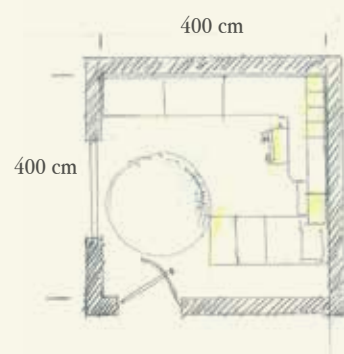

944

BEDROOM

Finiture / Finishing

18 - Yellow Rose

NT Trama Tessuto
Weft FabricNH Ghiaccio
Ice-colourAlluminio anodizzato
Anodized aluminum

Q.TA/Q.TY	COD	L	P	H	DESCRIZIONE/DESCRIPTION
PARETE ARMADIO / WARDROBE WALL					
1	B527	173,7	59	261	Armadio con 4 tubi appendiabiti, 2 ripiani e maniglie PX74 <i>Wardrobe with 4 closet rods, 2 shelves and handles PX74</i>
1	FN88	3,2+3,2	59	261	Coppia di fianchi di chiusura - <i>Couple of finishing end sides</i>
ZONA LETTO E SCRITTOIO / BED-DESK WALL					
3	Q128	62	46,2	69	Colonne senza schiena prof. 46,2 - <i>Column without back depth 46,2</i>
1	FF42	2,8	46,2	69	Fianco di chiusura - <i>Finishing end side</i>
1	MY04	187,6	133,4	4	Piano sagomato sp. 4 - <i>Shaped top th. 4</i>
1	GH94	5	5	38,2	Tubo di sostegno con piastra - <i>Supporting tube with plate</i>
1	CSL05	52,3	46,2	35	Comodino a due cassetti - <i>Night table with two drawers</i>
1	SE24	63	63	94,5/107,5	Sedia con ruote regolabile in altezza, con scocca in legno e basamento in metallo verniciato grigio <i>Chair on wheels adjustable in height with wooden structure e base in varnished grey metal</i>
2	ML95	74	31,1	40,8	Contenitore pensile a giorno in metallo - <i>Wall open box in metal</i>
1	MQ68B	110	33,4	40,8	Elemento pensile orizzontale con apertura premi-apri <i>Horizontal wall box with push-pull opening</i>
1	MQ58	40,8	31,1	74	Contenitore pensile con 2 vani a giorno - <i>Wall box with 2 open sections</i>
1	LW11	99,5	206	93	Letto singolo Star con testata imbottita e ruote GL93 <i>Star single bed with upholstered headboard and wheels GL93</i>