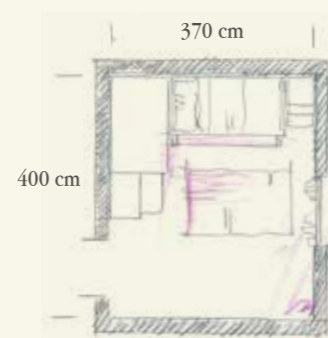

947

BEDROOM

Finiture / Finishing

66 - Glicine

54 - Melanzana

N3 Olmo Calce
Whitewash Elm

Q.TA/Q.TY	COD	L	P	H	DESCRIZIONE/DESCRIPTION
PARETE ARMADIO-LETTO / WARDROBE-BED WALL					
1	KCA06	162,8	104	261	Cabina Spring DX tipo 3 con 1 ripiano ad angolo, 2 tubi appendiabiti e maniglie pomolo tondo PX36 + maggiorazione per anta laccata (senza luce) <i>Spring closet R type 3 with 1 corner shelf, 2 closet rods and round knobs PX36 + supplement for lacquered door (without light)</i>
1	B145	56,4	59	261	Colonna con anta, 4 cassetti, 1 ripiano, 1 tubo appendiabiti e maniglia pomolo PX35/PX36 <i>Column with door, 4 drawers, 1 shelf, 1 closet rod and knobs PX35/PX36</i>
1	FN88	3,2+3,2	59	261	Coppia fianchi di chiusura - Couple of finishing end sides
6	MG58	33,4	56,8	2,8	Mensole terminali per schiena - Connecting shelves for back
PARETE LETTI / BEDS WALL					
1	P959	220	59	133	Ponte con trafilata, pannelli boiserie e pannello di finitura sottoponte senza luce <i>Bridge with profiles, underbridge panels and underbridge finishing panel without light</i>
1	LR36	203,5	95	62,1	Letto Lory inferiore scorrevole sp. 4 con ruote, cassetti su guide e maniglie PX35 <i>Lory lower sliding bed th. 4 with wheels, drawers on rails and handles PX35</i>
1	SCL03	41,4/47	87,6	102,6	Scala laterale - Lateral stairs
1	MF19	205,8	25	2,8	Mensola con reggimensola a scomparsa - Shelf with concealed bracket