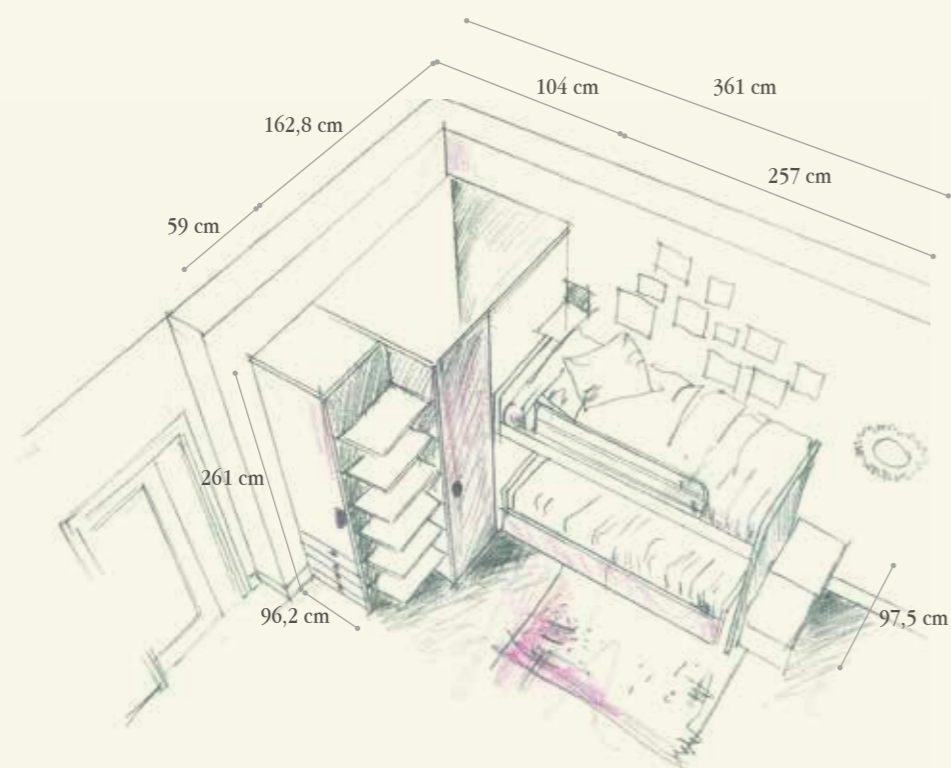

947

BEDROOM

Finiture / Finishing

66 - Glicine

54 - Melanzana

N3 Olmo Calce
Whitewash Elm

Q.TA/Q.TY	COD	L	P	H	DESCRIZIONE/DESCRIPTION
PARETE ARMADIO-LETTO / WARDROBE-BED WALL					
1	KCA06	162,8	104	261	Cabina Spring DX tipo 3 con 1 ripiano ad angolo, 2 tubi appendiabiti e maniglie pomolo tondo PX36 + maggiorazione per anta laccata (senza luce) <i>Spring closet R type 3 with 1 corner shelf, 2 closet rods and round knobs PX36 + supplement for lacquered door (without light)</i>
1	B145	56,4	59	261	Colonna con anta, 4 cassetti, 1 ripiano, 1 tubo appendiabiti e maniglia pomolo PX35/PX36 <i>Column with door, 4 drawers, 1 shelf, 1 closet rod and knobs PX35/PX36</i>
1	FN88	3,2+3,2	59	261	Coppia fianchi di chiusura - Couple of finishing end sides
6	MG58	33,4	56,8	2,8	Mensole terminali per schiena - Connecting shelves for back
PARETE LETTI / BEDS WALL					
1	P959	220	59	133	Ponte con trafilata, pannelli boiserie e pannello di finitura sottoponte senza luce <i>Bridge with profiles, underbridge panels and underbridge finishing panel without light</i>
1	LR36	203,5	95	62,1	Letto Lory inferiore scorrevole sp. 4 con ruote, cassetti su guide e maniglie PX35 <i>Lory lower sliding bed th. 4 with wheels, drawers on rails and handles PX35</i>
1	SCL03	41,4/47	87,6	102,6	Scala laterale - Lateral stairs
1	MF19	205,8	25	2,8	Mensola con reggimensola a scomparsa - Shelf with concealed bracket