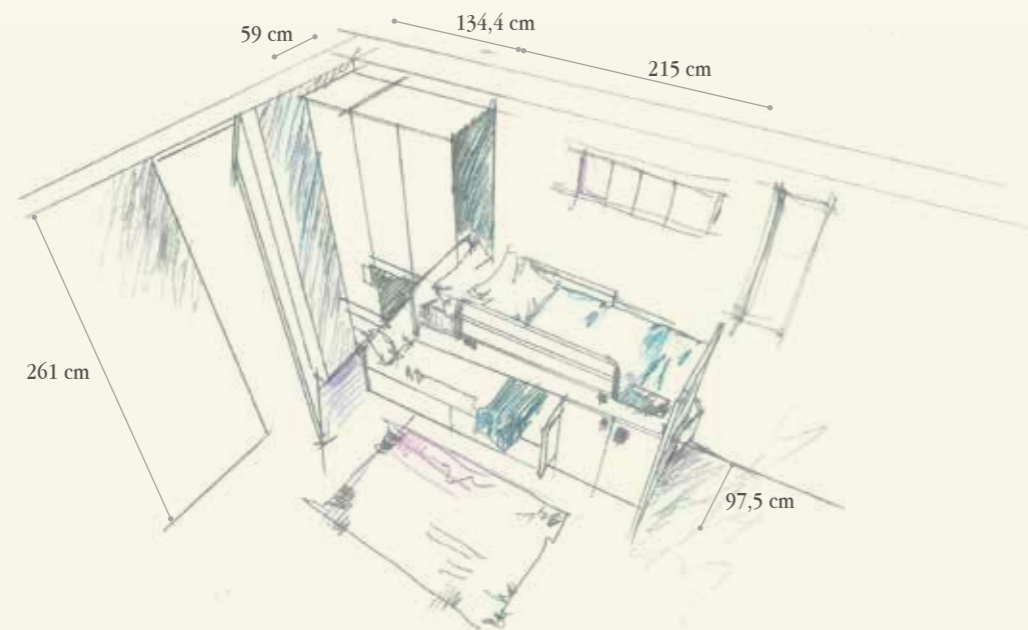

BEDROOM

Finiture / Finishing

77 - Rosso Oriente

N3 Olmo Calce  
Whitewash Elm

N4 Olmo Bio  
Bio Elm

Q.TA/Q.TY	COD	L	P	H	DESCRIZIONE/DESCRIPTION
PARETE ARMADIO-LETTO / WARDROBE-BED WALL					
1	P943	303,8	87,6	261	Ponte Slide con letto a sbalzo estraibile e tubi appendiabiti, maniglie PX77/PX78/PX18 <i>Slide bridge with overhang pull-out bed, closet rods and handles PX77/PX78/PX18</i>
1	SCL04	41,4	87,6	102,6	Scala con 3 gradini - 3 steps stairs
1	ET88				(TIK025) Sticker su fianco letto a sbalzo - <i>Sticker on overhang bed side</i>
1	B197	41,6	59	261	Colonna con 2 cassetti, 1 cestone, 1 tubo appendiabiti e maniglie PX78/PX77/PX18/PX19 <i>Column with 2 drawers, 1 high drawer, 1 closet rod and handles PX78/PX77/PX18/PX19</i>
1	FNZ8	2+2	56,8	261	Coppia fianchi di chiusura - <i>Couple of finishing end sides</i>
1	LR36	203,5	95	62,1	Letto Lory inferiore scorrevole sp4 con cassetti su guide maniglie PX77 <i>Lory lower sliding bed th.4 with drawers on rails and handles PX77</i>