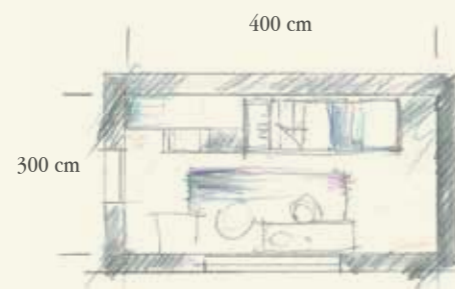

BEDROOM

Finiture / Finishing

77 - Rosso Oriente

N3 Olmo Calce  
Whitewash Elm

N4 Olmo Bio  
Bio Elm

Q.TA/Q.TY	COD	L	P	H	DESCRIZIONE/DESCRIPTION
PARETE ARMADIO-LETTO / WARDROBE-BED WALL					
1	P943	303,8	87,6	261	Ponte Slide con letto a sbalzo estraibile e tubi appendiabiti, maniglie PX77/PX78/PX18 <i>Slide bridge with overhang pull-out bed, closet rods and handles PX77/PX78/PX18</i>
1	SCL04	41,4	87,6	102,6	Scala con 3 gradini - 3 steps stairs
1	ET88				(TIK025) Sticker su fianco letto a sbalzo - <i>Sticker on overhang bed side</i>
1	B197	41,6	59	261	Colonna con 2 cassetti, 1 cestone, 1 tubo appendiabiti e maniglie PX78/PX77/PX18/PX19 <i>Column with 2 drawers, 1 high drawer, 1 closet rod and handles PX78/PX77/PX18/PX19</i>
1	FNZ8	2+2	56,8	261	Coppia fianchi di chiusura - <i>Couple of finishing end sides</i>
1	LR36	203,5	95	62,1	Letto Lory inferiore scorrevole sp4 con cassetti su guide maniglie PX77 <i>Lory lower sliding bed th.4 with drawers on rails and handles PX77</i>