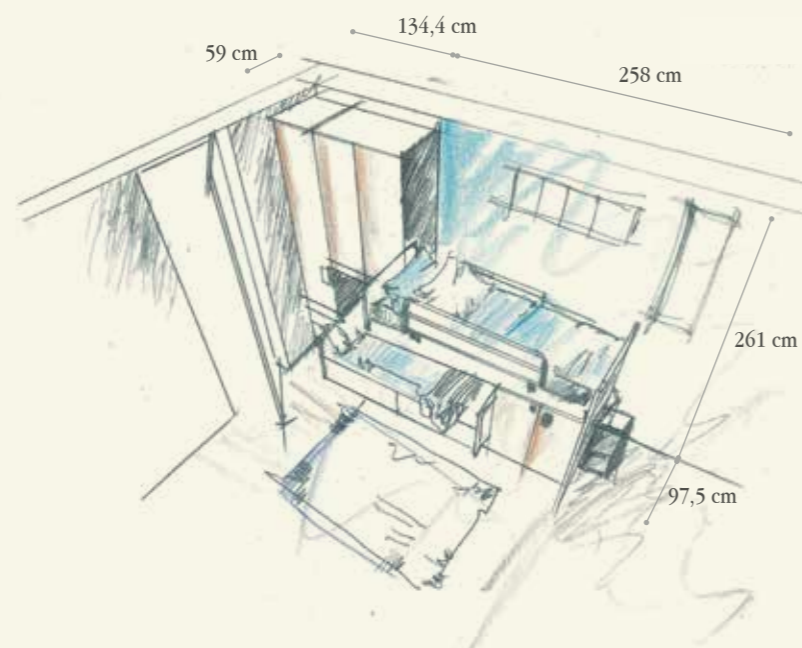

951

BEDROOM

Finiture / Finishing

24 - Avio

N3 Olmo Calce
Whitewash ElmN4 Olmo Bio
Bio ElmNB Nobilitato Bianco
White Melamine

Q.TA/Q.TY	COD	L	P	H	DESCRIZIONE/DESCRIPTION
PARETE ARMADIO-LETTO / WARDROBE-BED WALL					
1	P937	303,8	87,6	261	Ponte Slide con letto a sbalzo estraibile, 2 tubi appendiabiti, 2 ripiani e maniglie PX77 PX78 PX18 <i>Slide bridge with overhang pull-out bed, 2 closet rods, 2 shelves and handles PX77/PX78/PX18</i>
1	SCL01	41,4/47	76,2	68,4	Scala laterale - <i>Lateral stairs</i>
1	B197	41,6	59	261	Colonna con 2 cassetti, 1 cestone, 1 tubo appendiabiti e maniglie PX78/PX77/PX18/PX19 <i>Column with 2 drawers, 1 high drawer, 1 closet rod and handles PX78/PX77/PX18/PX19</i>
1	FNZ8	2 + 2	56,8	261	Coppia fianchi di chiusura - <i>Couple of finishing end sides</i>
1	LR36	203,5	95	62,1	Letto Lory inferiore scorrevole sp.4 con cassetti su guide maniglie PX77 <i>Lory lower sliding bed th.4 with drawers on rails and handles PX77</i>
1	ET88				(TIK014) Sticker su fianco letto a sbalzo - <i>Sticker on overhang bed side</i>
2	VS24	43,5	20,5	20	Mensole T-Box - <i>T-Box shelf</i>