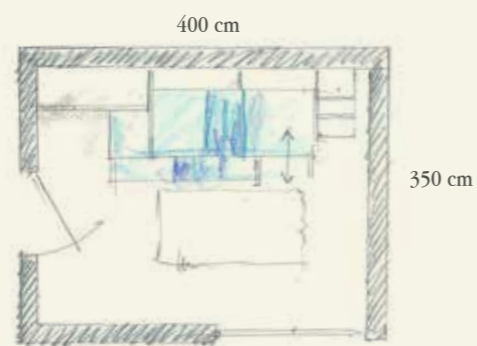

951

BEDROOM

Finiture / Finishing

24 - Avio

N3 Olmo Calce
Whitewash ElmN4 Olmo Bio
Bio ElmNB Nobilitato Bianco
White Melamine

Q.TA/Q.TY	COD	L	P	H	DESCRIZIONE/DESCRIPTION
PARETE ARMADIO-LETTO / WARDROBE-BED WALL					
1	P937	303,8	87,6	261	Ponte Slide con letto a sbalzo estraibile, 2 tubi appendiabiti, 2 ripiani e maniglie PX77 PX78 PX18 <i>Slide bridge with overhang pull-out bed, 2 closet rods, 2 shelves and handles PX77/PX78/PX18</i>
1	SCL01	41,4/47	76,2	68,4	Scala laterale - <i>Lateral stairs</i>
1	B197	41,6	59	261	Colonna con 2 cassetti, 1 cestone, 1 tubo appendiabiti e maniglie PX78/PX77/PX18/PX19 <i>Column with 2 drawers, 1 high drawer, 1 closet rod and handles PX78/PX77/PX18/PX19</i>
1	FNZ8	2 + 2	56,8	261	Coppia fianchi di chiusura - <i>Couple of finishing end sides</i>
1	LR36	203,5	95	62,1	Letto Lory inferiore scorrevole sp.4 con cassetti su guide maniglie PX77 <i>Lory lower sliding bed th.4 with drawers on rails and handles PX77</i>
1	ET88				(TIK014) Sticker su fianco letto a sbalzo - <i>Sticker on overhang bed side</i>
2	VS24	43,5	20,5	20	Mensole T-Box - <i>T-Box shelf</i>