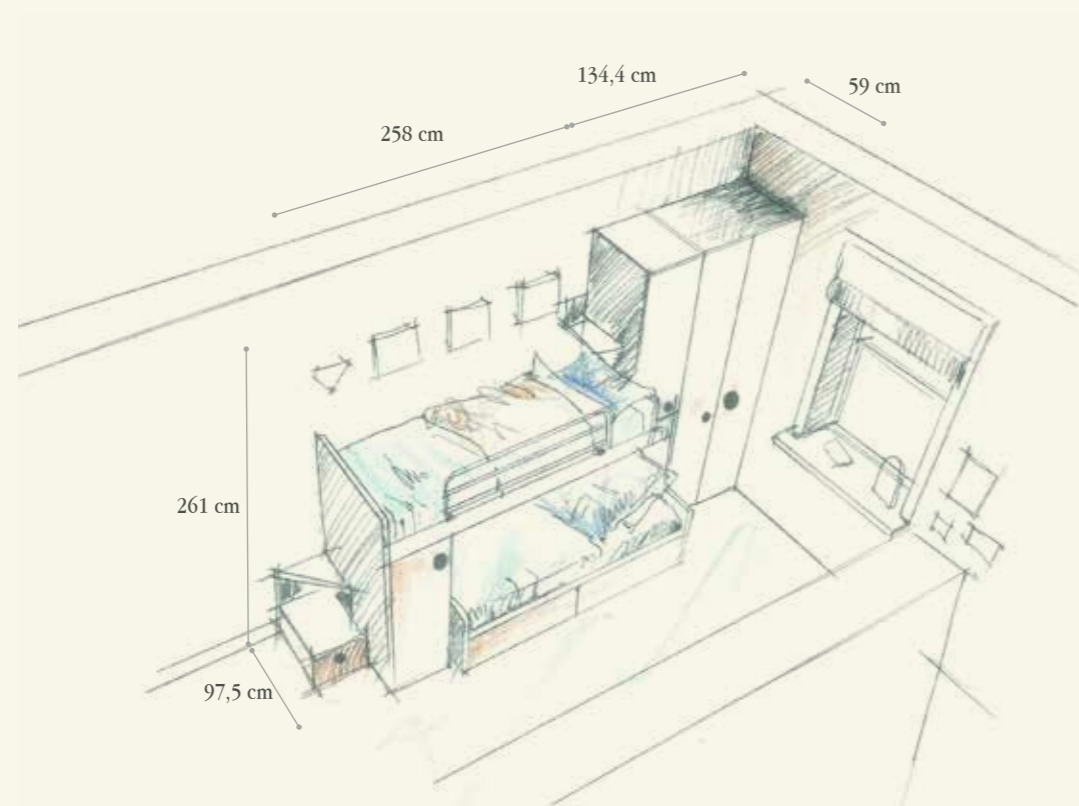

952

BEDROOM

Finiture / Finishing

77 - Rosso Oriente

RN Rovere Inciso
Engraved Oak

Q.TA/Q.TY	COD	L	P	H	DESCRIZIONE/DESCRIPTION
PARETE ARMADIO-LETTO / WARDROBE-BED WALL					
1	P935	259,8	87,6	261	Ponte Slide con letto a sbalzo estraibile, 2 tubi appendiabiti 2 ripiani, maniglie PX35 <i>Slide bridge with overhang pull-out bed, 2 closet rods, 2 shelves and handles PX35</i>
1	MF19	205,8	25	2,8	Mensola con reggimensola a scomparsa - <i>Shelf with concealed bracket</i>
1	SCL02	41,4/47	76,2	68,4	Scala laterale con cassetto e maniglia PX35 - <i>Lateral stairs with drawer and handle PX35</i>
1	B146	85,6	59	261	Colonna con 2 ante, 1 ripiano, 2 tubi appendiabiti e maniglie PX35/PX36 <i>Column with 2 doors, 1 shelf, 2 closet rods and handles PX35/PX36</i>
1	FNZ8	2+2	56,8	261	Coppia fianchi di chiusura - <i>Couple of finishing end sides</i>
1	LR36	203,5	95	62,1	Letto Lory inferiore scorrevole sp. 4 con cassetti su guide e maniglie PX35 <i>Lory lower sliding bed th. 4 with drawers on rails and handles PX35</i>
1	VS24	43,3	20,5	20	Mensole T-Box - <i>T-Box shelf</i>