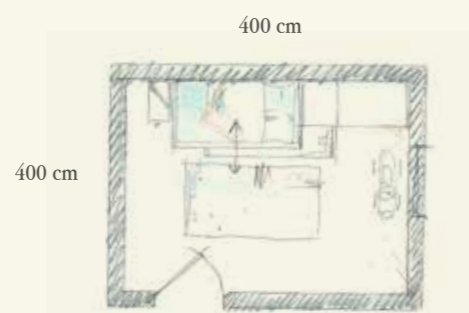

952

BEDROOM

Finiture / Finishing

77 - Rosso Oriente

RN Rovere Inciso
Engraved Oak

Q.TA/Q.TY	COD	L	P	H	DESCRIZIONE/DESCRIPTION
PARETE ARMADIO-LETTO / WARDROBE-BED WALL					
1	P935	259,8	87,6	261	Ponte Slide con letto a sbalzo estraibile, 2 tubi appendiabiti 2 ripiani, maniglie PX35 <i>Slide bridge with overhang pull-out bed, 2 closet rods, 2 shelves and handles PX35</i>
1	MF19	205,8	25	2,8	Mensola con reggimensola a scomparsa - <i>Shelf with concealed bracket</i>
1	SCL02	41,4/47	76,2	68,4	Scala laterale con cassetto e maniglia PX35 - <i>Lateral stairs with drawer and handle PX35</i>
1	B146	85,6	59	261	Colonna con 2 ante, 1 ripiano, 2 tubi appendiabiti e maniglie PX35/PX36 <i>Column with 2 doors, 1 shelf, 2 closet rods and handles PX35/PX36</i>
1	FNZ8	2+2	56,8	261	Coppia fianchi di chiusura - <i>Couple of finishing end sides</i>
1	LR36	203,5	95	62,1	Letto Lory inferiore scorrevole sp. 4 con cassetti su guide e maniglie PX35 <i>Lory lower sliding bed th. 4 with drawers on rails and handles PX35</i>
1	VS24	43,3	20,5	20	Mensole T-Box - <i>T-Box shelf</i>