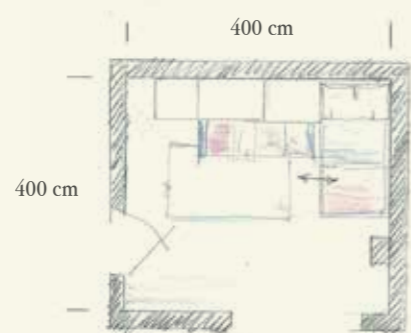

953

BEDROOM

Finiture / Finishing

24 - Avio

81 - Grigio Fumè

N3 Olmo Calce
Whitewash ElmNB Nobilitato Bianco
White Melamine

Q.TA/Q.TY	COD	L	P	H	DESCRIZIONE/DESCRIPTION
PARETE ARMADIO-LETTO / WARDROBE-BED WALL					
1	LX40	218	99,5	75	Letto singolo System Scigno con 2 testate imbottite sp. 10 <i>System Scigno single bed with 2 upholstered headboard th. 10</i>
1	P961	261,4	215,4	261	Slide ponte con letto scorrevole superiore a sbalzo, 1 tubo appendiabiti e maniglie PM42 + maggiorazione per pannelli sottoponte laccati (senza luce) <i>Slide bridge with upper overhang sliding bed with 1 closet rod and handles PM42 + supplement for lacquered underbridge panels (without light)</i>
1	B196	56,4	59	261	Colonna con 2cassetti, 1cestone, 1 ripiano, 1 tubo appendiabiti e maniglie PM42 <i>Column with 2 drawers, 1 big drawer, 1 shelf, 1 closet rod and handles PM42</i>
1	FN88	3,2+3,2	59	261	Coppia fianchi di chiusura - <i>Couple of finishing end sides</i>
1	SCL05	181	41,4	133	Scala laterale con vani - <i>Lateral stairs with open sections</i>
2	VS24	43,3	20,5	20	Mensole T-Box - <i>T-Box shelf</i>
1	ET88				(TIK037) Sticker su fianco letto a sbalzo - <i>Sticker on overhang bed side</i>