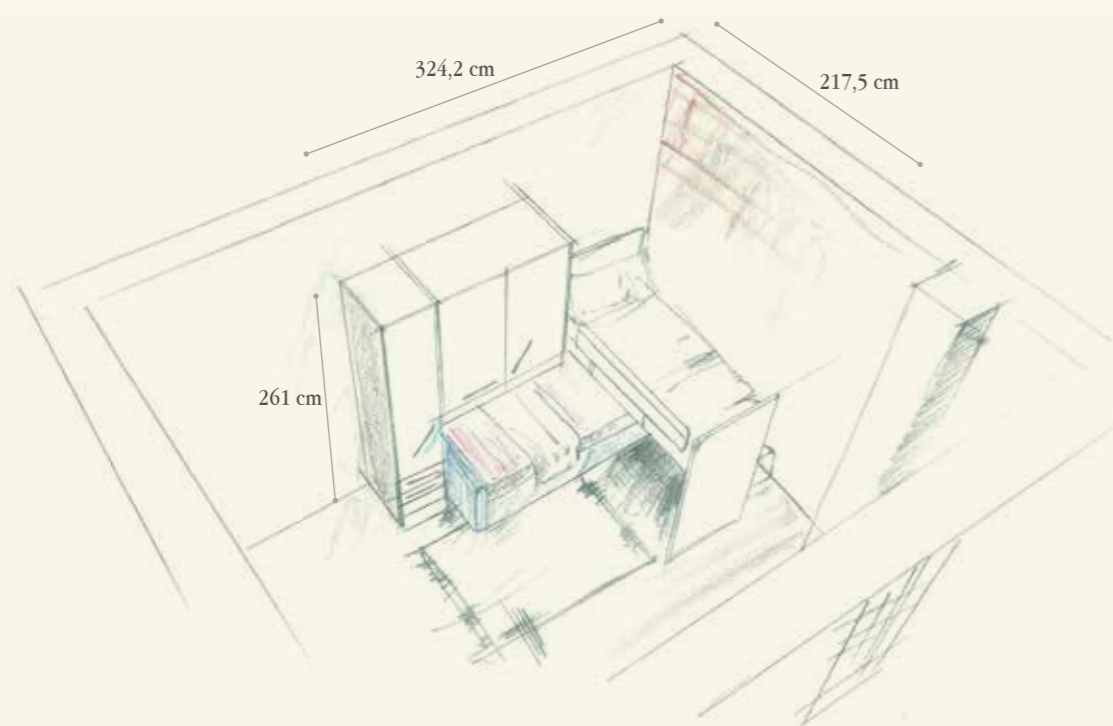

953

BEDROOM

Finiture / Finishing

24 - Avio

81 - Grigio Fumè

N3 Olmo Calce
Whitewash ElmNB Nobilitato Bianco
White Melamine

Q.TA/Q.TY	COD	L	P	H	DESCRIZIONE/DESCRIPTION
PARETE ARMADIO-LETTO / WARDROBE-BED WALL					
1	LX40	218	99,5	75	Letto singolo System Scigno con 2 testate imbottite sp. 10 <i>System Scigno single bed with 2 upholstered headboard th. 10</i>
1	P961	261,4	215,4	261	Slide ponte con letto scorrevole superiore a sbalzo, 1 tubo appendiabiti e maniglie PM42 + maggiorazione per pannelli sottoponte laccati (senza luce) <i>Slide bridge with upper overhang sliding bed with 1 closet rod and handles PM42 + supplement for lacquered underbridge panels (without light)</i>
1	B196	56,4	59	261	Colonna con 2cassetti, 1cestone, 1 ripiano, 1 tubo appendiabiti e maniglie PM42 <i>Column with 2 drawers, 1 big drawer, 1 shelf, 1 closet rod and handles PM42</i>
1	FN88	3,2+3,2	59	261	Coppia fianchi di chiusura - <i>Couple of finishing end sides</i>
1	SCL05	181	41,4	133	Scala laterale con vani - <i>Lateral stairs with open sections</i>
2	VS24	43,3	20,5	20	Mensole T-Box - <i>T-Box shelf</i>
1	ET88				(TIK037) Sticker su fianco letto a sbalzo - <i>Sticker on overhang bed side</i>