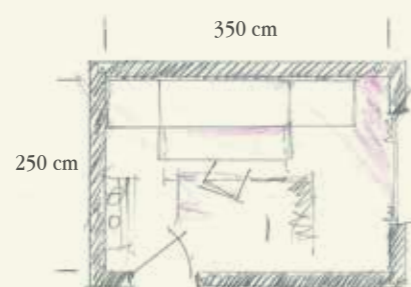

## Finiture / Finishing

68 - Lampone

54 - Melanzana

N3 Olmo Calce  
Whitewash Elm

Q.TA/Q.TY	COD	L	P	H	DESCRIZIONE/DESCRIPTION
PARETE ARMADIO-LETTO-SCRITTOIO / WARDROBE-BED-DESK WALL					
1	B139	41,6	59	261	Colonna con anta, 4 cassetti, 1 ripiano, 1 tubo appendiabiti e maniglia a incasso PX27LL/PX25LL <i>Column with door, 4 drawers, 1 shelf, 1 closet rod and recessed handles PX27LL/PX25LL</i>
1	LR82S	205,6	59	103,8	Contenitore Block senza fianchi con letto singolo orizzontale a ribalta e scrittoio + maggiorazione per top laccato <i>Block cabinet without sides with horizontal foldaway single bed and desk without sides + supplement for lacquered top</i>
1	LR83	205,6	25	2,8	Ripiani e divisori per contenitore - <i>Shelves and partitions for storage wardrobe</i>
1	LRA44S	205,6	33,4	76	Mensole c/tubo quadro sopra contenitore senza fianchi <i>Shelves with square tubes over storage unit without sides</i>
2	MG76	105	2	333	Anta scorrevole in legno per libreria con guida di scorrimento <i>Wooden sliding door for bookcase with rail</i>
1	B146	85,6	59	261	Colonna con 2 ante, 1 ripiano, 1 tubo appendiabiti e maniglia PX28LL <i>Column with 2 doors, 1 shelf, 1 closet rod and recessed handles PX28LL</i>
2	FN88	3,2+3,2	59	261	Coppia di fianchi di chiusura - <i>Couple of finishing end sides</i>
1	KZT53N	105			Luce led a incasso con trasformatore e interruttore a sfioro <i>Embedded led light with transformer and touch switch</i>