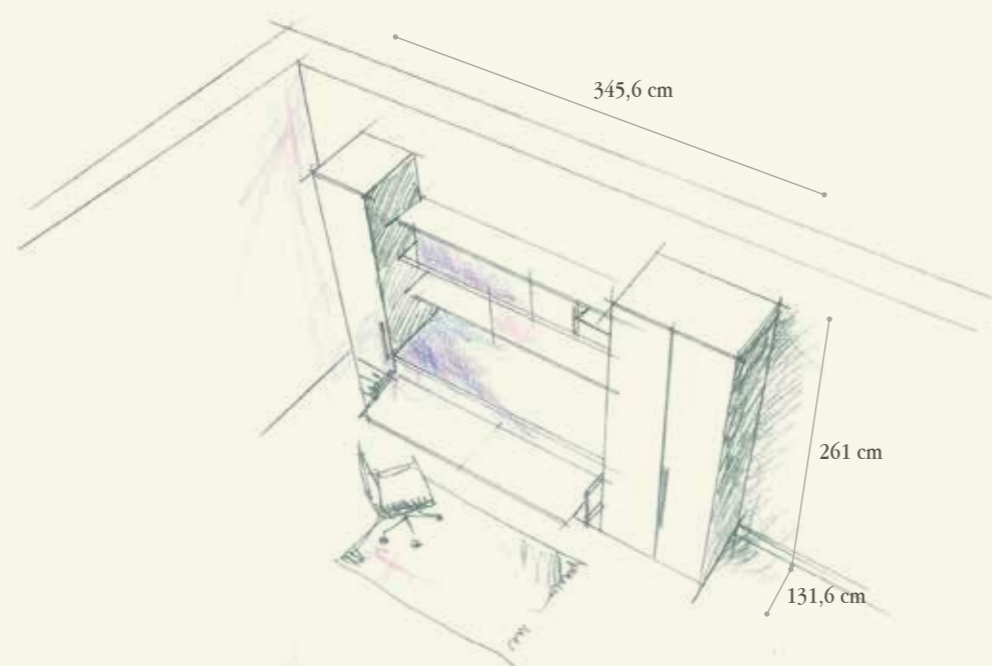

955

BEDROOM

## Finiture / Finishing

68 - Lampone

54 - Melanzana

N3 Olmo Calce  
Whitewash Elm

Q.TA/Q.TY	COD	L	P	H	DESCRIZIONE/DESCRIPTION
PARETE ARMADIO-LETTO-SCRITTOIO / WARDROBE-BED-DESK WALL					
1	B139	41,6	59	261	Colonna con anta, 4 cassetti, 1 ripiano, 1 tubo appendiabiti e maniglia a incasso PX27LL/PX25LL <i>Column with door, 4 drawers, 1 shelf, 1 closet rod and recessed handles PX27LL/PX25LL</i>
1	LR82S	205,6	59	103,8	Contenitore Block senza fianchi con letto singolo orizzontale a ribalta e scrittoio + maggiorazione per top laccato <i>Block cabinet without sides with horizontal foldaway single bed and desk without sides + supplement for lacquered top</i>
1	LR83	205,6	25	2,8	Ripiani e divisori per contenitore - <i>Shelves and partitions for storage wardrobe</i>
1	LRA44S	205,6	33,4	76	Mensole c/tubo quadro sopra contenitore senza fianchi <i>Shelves with square tubes over storage unit without sides</i>
2	MG76	105	2	333	Anta scorrevole in legno per libreria con guida di scorrimento <i>Wooden sliding door for bookcase with rail</i>
1	B146	85,6	59	261	Colonna con 2 ante, 1 ripiano, 1 tubo appendiabiti e maniglia PX28LL <i>Column with 2 doors, 1 shelf, 1 closet rod and recessed handles PX28LL</i>
2	FN88	3,2+3,2	59	261	Coppia di fianchi di chiusura - <i>Couple of finishing end sides</i>
1	KZT53N	105			Luce led a incasso con trasformatore e interruttore a sfioro <i>Embedded led light with transformer and touch switch</i>