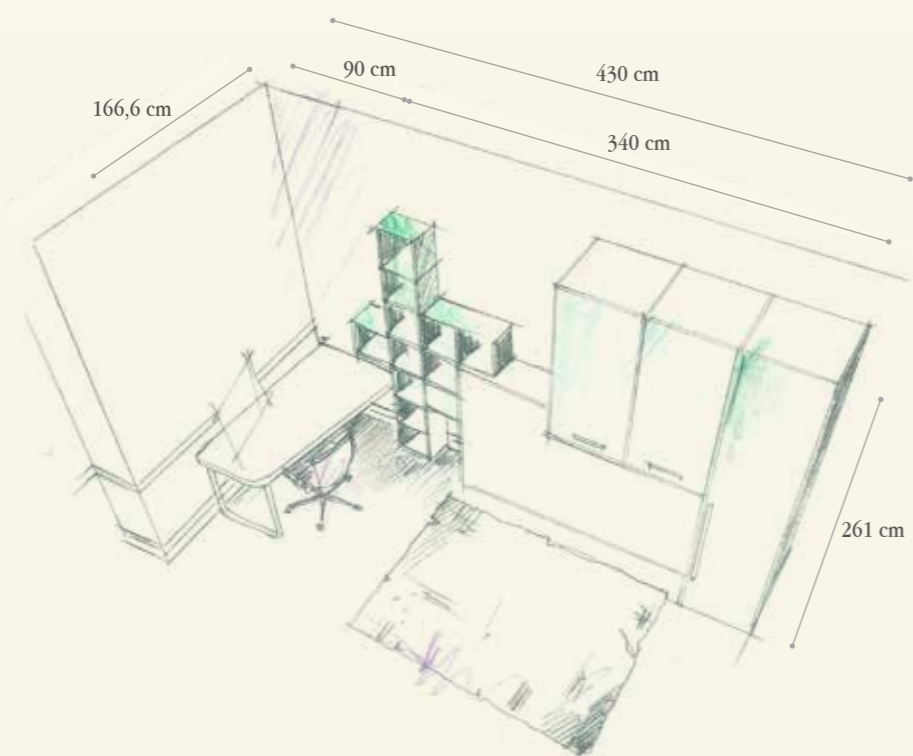

957

BEDROOM

Finiture / Finishing

02 - Verde Pastello

03 - Verde Tè

04 - Verde Lime

N3 Olmo Calce
Whitewash Elm

T103

Q.TA/Q.TY	COD	L	P	H	DESCRIZIONE/DESCRIPTION
PARETE ARMADIO-LETTO-SCRITTOIO / WARDROBE-BED-DESK WALL					
1	MY04	166,6	59,2/90	4	Piano sagomato sp. 4 - Shaped top tb. 4
1	GR23	4	59	73,2	Gamba telaio in metallo - Metal frame leg
1	SE72	65	65	77,5/90,5	Sedia con ruote regolabile in altezza con scocca in legno e basamento in metallo verniciato grigio Chair on wheels adjustable in height with wooden seat and base in grey varnished metal
1	SE79	47	39	6	Seduta imbottita e sfoderabile - Upholstered and removable seat
1	TC02	130	130	27,5	Pensile T-Cloud con vani a giorno e 3 schienali fisse Wall T-Cloud with open sections and 3 fixed back
1	TC01	98	66	27,5	T-Cloud pensile con vani a giorno e 2 schienali fisse Wall T-Cloud with open sections and 2 fixed backs
1	PE67K	115,2	59	128	Elemento pensile sopra ponte con 2 ante e 1 tubo appendiabiti + maniglia PX26LL Overbridge wall unit with 2 doors and 1 closet rod + handle PX26LL
1	FX54	2	59	128	Fianco terminale per elemento sopra ponte - End side for overbridge unit
1	B141	56,4	59	261	Colonna con anta, 1 ripiano, 2 tubi appendiabiti e maniglia a incasso PX28LL Column with door and 1 shelf, 2 closet rods and recessed handles PX28LL
1	FN88	3,2+3,2	59	261	Coppia fianchi di chiusura - Couple of finishing end sides
1	LR84	211,2	33,4	135,8	Contenitore Block indipendente con letto orizzontale 1 piazza e mezzo Block self-standing cabinet with horizontal foldaway 3/4 bed