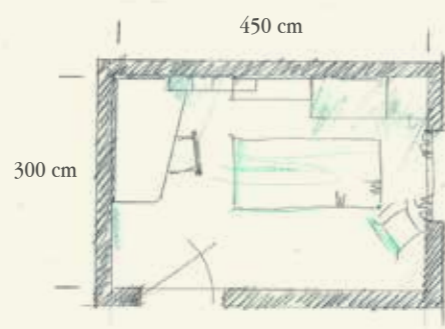

957

BEDROOM

Finiture / Finishing

02 - Verde Pastello

03 - Verde Tè

04 - Verde Lime

N3 Olmo Calce
Whitewash Elm

T103

Q.TA/Q.TY	COD	L	P	H	DESCRIZIONE/DESCRIPTION
PARETE ARMADIO-LETTO-SCRITTOIO / WARDROBE-BED-DESK WALL					
1	MY04	166,6	59,2/90	4	Piano sagomato sp. 4 - Shaped top tb. 4
1	GR23	4	59	73,2	Gamba telaio in metallo - Metal frame leg
1	SE72	65	65	77,5/90,5	Sedia con ruote regolabile in altezza con scocca in legno e basamento in metallo verniciato grigio Chair on wheels adjustable in height with wooden seat and base in grey varnished metal
1	SE79	47	39	6	Seduta imbottita e sfoderabile - Upholstered and removable seat
1	TC02	130	130	27,5	Pensile T-Cloud con vani a giorno e 3 schienali fisse Wall T-Cloud with open sections and 3 fixed back
1	TC01	98	66	27,5	T-Cloud pensile con vani a giorno e 2 schienali fisse Wall T-Cloud with open sections and 2 fixed backs
1	PE67K	115,2	59	128	Elemento pensile sopra ponte con 2 ante e 1 tubo appendiabiti + maniglia PX26LL Overbridge wall unit with 2 doors and 1 closet rod + handle PX26LL
1	FX54	2	59	128	Fianco terminale per elemento sopra ponte - End side for overbridge unit
1	B141	56,4	59	261	Colonna con anta, 1 ripiano, 2 tubi appendiabiti e maniglia a incasso PX28LL Column with door and 1 shelf, 2 closet rods and recessed handles PX28LL
1	FN88	3,2+3,2	59	261	Coppia fianchi di chiusura - Couple of finishing end sides
1	LR84	211,2	33,4	135,8	Contenitore Block indipendente con letto orizzontale 1 piazza e mezzo Block self-standing cabinet with horizontal foldaway 3/4 bed