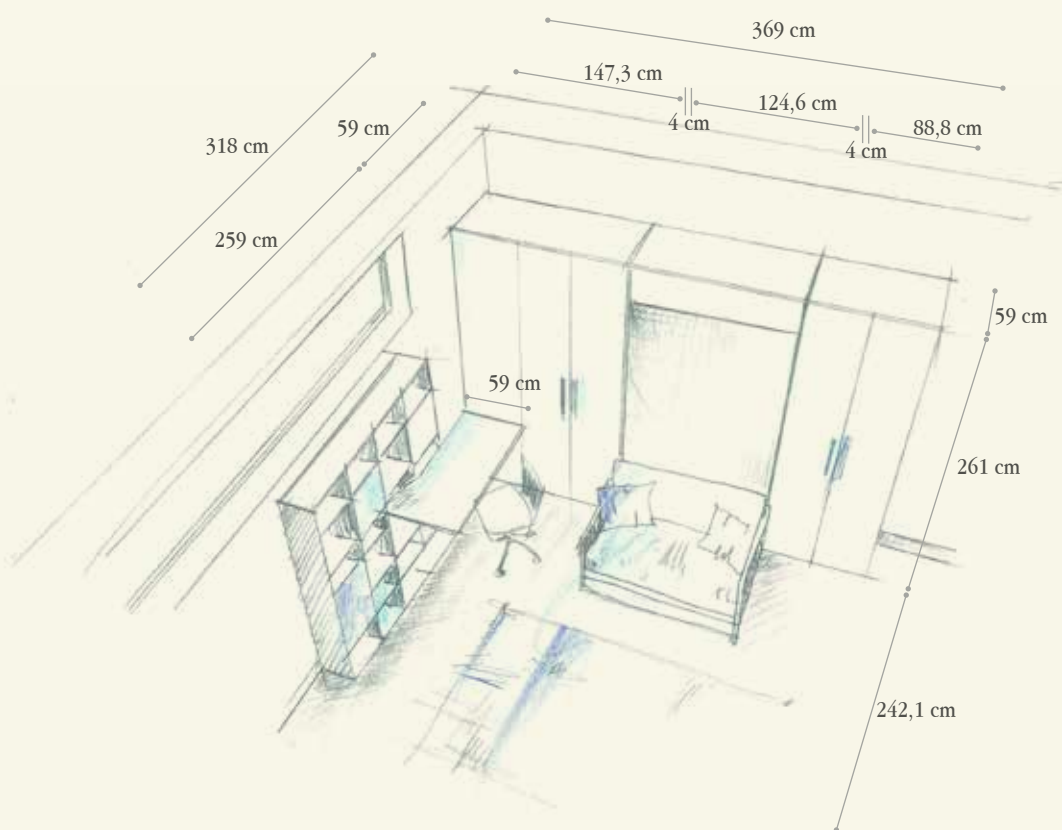

## Finiture / Finishing

42 - Gbiaccio

82 - Azzurro Polvere

70 - Blu Notte

N3 Olmo Calce  
Whitewash ElmN4 Olmo Bio  
Bio Elm

T108

T109

Q.TA/Q.TY	COD	L	P	H	DESCRIZIONE/DESCRIPTION
PARETE ARMADIO-LETTO-SCRITTOIO / WARDROBE-BED-DESK WALL					
1	KCA32	103,1	59	261	Colonna Carry con 1 ripiano, 2 tubi appendiabiti e maniglie PX27LN + maggiorazione per pannello fisso L. 59,3 e anta L. 43,8 Carry column with 1 shelf, 2 closet rods and handles PX27LN + supplement for fixed panel W. 59,3 and door L. 43,8
1	FN58	2,5	56,8	261	Divisore intermedio - Intermediate partition
1	B134	41,6	59	261	Colonna con anta, 1 ripiano, 2 tubi appendiabiti e maniglia a incasso PX27LN Column with door, 1 shelf, 2 closet rods and recessed handles PX27LN
1	B146	85,6	59	261	Colonna con 2 ante, 1 ripiano, 2 tubi appendiabiti e maniglia a incasso PX27LN Column with door with 1 shelf, 2 closet rods and recessed handles PX27LN
1	FNC88	4+1,2/3,2	59	261	Coppia di fianchi di chiusura finale - Couple of finishing end sides
1	FNC48	4+1,2	59	261	Fianco di chiusura finale - Finishing end side
1	LR92S	124,6	59	261	Contenitore Block senza fianchi con letto a ribalta verticale da 1 piazza e mezzo e anta a ribalta superiore Block cabinet without sides with vertical foldaway 3/4 bed and upper flap door
1	LR93	124,6	25	2,8	Ripiani per contenitore Block - Shelves for Block storage wardrobe
1	DJ62	131	91	76	Divano ON/OFF con braccioli imbottiti sp. 4 con meccanismo a scomparsa ON/OFF sofa with upholstered armrests th. 4 and hidden mechanism
2	CUT1	50	50		Cuscini - Pillows
1	MY04	166,6	59	4	Piano sagomato al metro quadro per scrittoio - Shaped top per square meter for desk
1	SE72	65	65	77,5/90,5	Sedia con ruote regolabile in altezza con scocca in legno e basamento in metallo verniciato grigio Chair on wheels adjustable in height with wooden seat and base in grey varnished metal
1	SE79	47	39	6	Seduta imbottita sfoderabile - Upholstered and removable seat
4	MQA26	82,3	25	66,3	Elemento multivano pensile con anta - Wall multi-sections cabinet with door
1	MQA25	82,3	25	66,3	Elemento multivano pensile con anta - Wall multi-sections cabinet with door