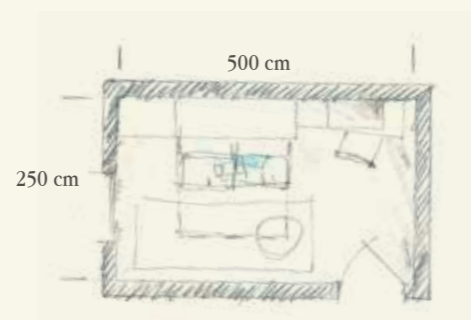

961

BEDROOM

Finiture / Finishing

41 - Cappuccio

35 - Avana

NH Ghiaccio
Ice-colour

Q.TA/Q.TY	COD	L	P	H	DESCRIZIONE/DESCRIPTION
PARETE ARMADIO-LETTO / WARDROBE-BED WALL					
1	FNC87	4+1,2/3,2	59	229	Coppia di fianchi di chiusura - Couple of finishing end sides
1	B127	85,6	59	229	Colonna con 2 ante, 2 tubi appendiabiti, 1 ripiano e maniglia PX05 Column with 2 doors, 2 closet rods, 1 shelf and handles PX05
1	LR26F	172,4	59	229	Divano fisso Smile tessuto cat.2 e contenitore Block con 1 fianco sp. 4 e letto a ribalta matrimoniale con N.3 mensole
1	LR98	LRP1			Smile fixed sofa fabric cat.2 and Block cabinet with 1 side tb. 4 and foldaway double bed with shelves
No.3					
1	SE76	65	65	85,5/98,5	Sedia con ruote regolabile in altezza con scocca in legno, schienale in tessuto e basamento in metallo verniciato grigio Chair on wheels adjustable in height with wooden seat and back in fabric and base in grey varnished metal
1	SE79	47	39	6	Seduta imbottita sfoderabile - Upholstered and removable seat
1	MY04	166,6	46,4/33,4	4	Piano sagomato con aggancio al fianco - Shaped top with hooking on side
1	TN66	4	46,2	73,2	Fianco lineare per piano - Linear side for top
1	T195	47	33,4	229	Colonna libreria senza schiena - Bookcase column without back
2	EK76	47	33,4	96	Elemento pensile senza schiena - Wall unit without back