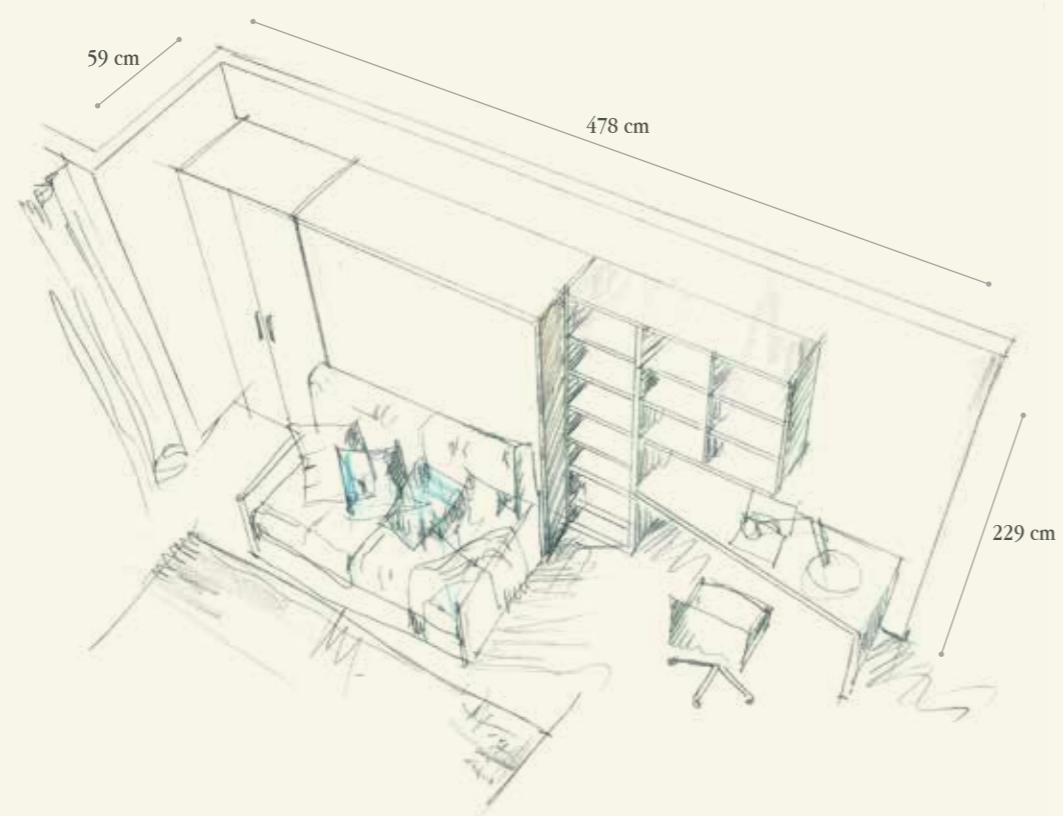

961

BEDROOM

Finiture / Finishing

41 - Cappuccio

35 - Avana

NH Ghiaccio
Ice-colour

Q.TA/Q.TY	COD	L	P	H	DESCRIZIONE/DESCRIPTION
PARETE ARMADIO-LETTO / WARDROBE-BED WALL					
1	FNC87	4+1,2/3,2	59	229	Coppia di fianchi di chiusura - Couple of finishing end sides
1	B127	85,6	59	229	Colonna con 2 ante, 2 tubi appendiabiti, 1 ripiano e maniglia PX05 Column with 2 doors, 2 closet rods, 1 shelf and handles PX05
1	LR26F	172,4	59	229	Divano fisso Smile tessuto cat.2 e contenitore Block con 1 fianco sp. 4 e letto a ribalta matrimoniale con N.3 mensole
1	LR98	LRP1			Smile fixed sofa fabric cat.2 and Block cabinet with 1 side tb. 4 and foldaway double bed with shelves
No.3					
1	SE76	65	65	85,5/98,5	Sedia con ruote regolabile in altezza con scocca in legno, schienale in tessuto e basamento in metallo verniciato grigio Chair on wheels adjustable in height with wooden seat and back in fabric and base in grey varnished metal
1	SE79	47	39	6	Seduta imbottita sfoderabile - Upholstered and removable seat
1	MY04	166,6	46,4/33,4	4	Piano sagomato con aggancio al fianco - Shaped top with hooking on side
1	TN66	4	46,2	73,2	Fianco lineare per piano - Linear side for top
1	T195	47	33,4	229	Colonna libreria senza schiena - Bookcase column without back
2	EK76	47	33,4	96	Elemento pensile senza schiena - Wall unit without back