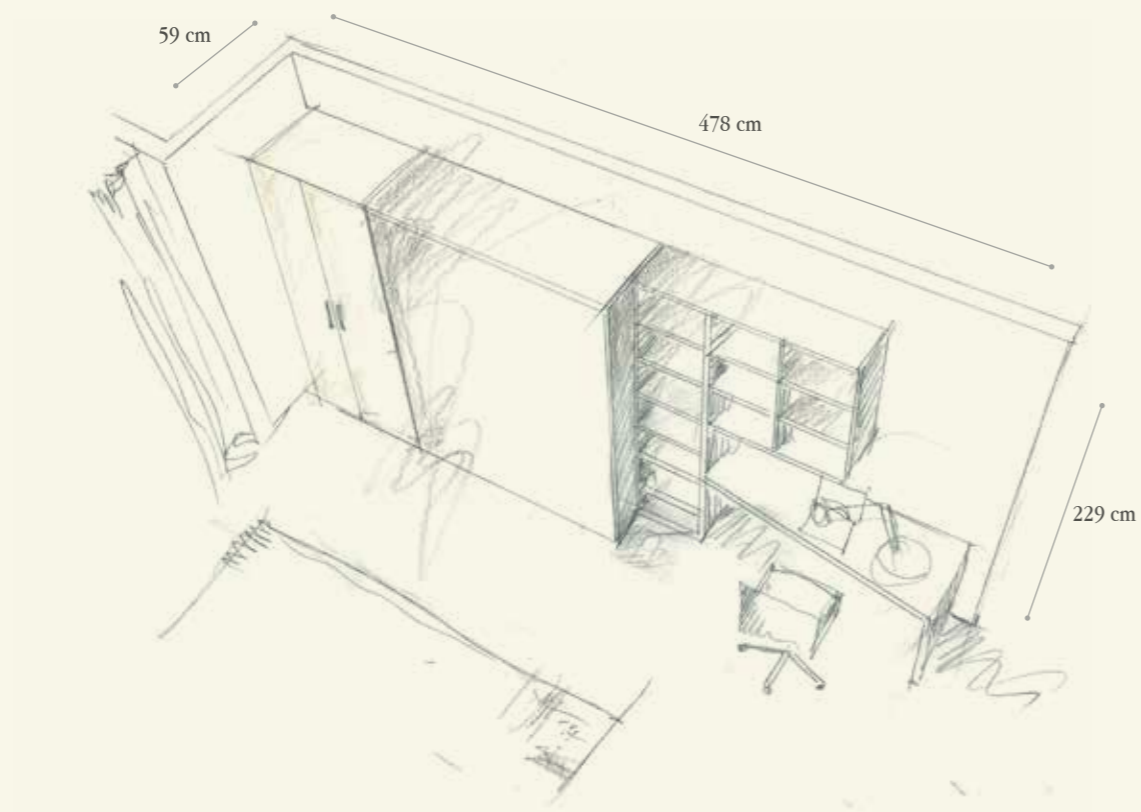

962

BEDROOM

Finiture / Finishing

41 - Cappuccio

35 - Avana

NH Ghiaccio
Ice-colour

Q.TA/Q.TY	COD	L	P	H	DESCRIZIONE/DESCRIPTION
PARETE ARMADIO-LETTO / WARDROBE-BED WALL					
1	FNC67	2,8+1,2/3,2	59	229	Coppia di fianchi di finitura - Couple of finishing end sides
1	B127	85,6	59	229	Colonna con 2 ante, 2 tubi appendiabiti, 1 ripiano e maniglia PX05 Column with 2 doors, 2 closet rods, 1 shelf and handles PX05
1	LR95F	172,4	59	229	Contenitore Block con 1 fianco sp. 2,8, letto a ribalta matrimoniale + maggiorazione per stampa digitale su schiena Block cabinet with 1 side th. 2,8 cm, foldaway double bed + supplement for digital print on back
1	SE76	65	65	85,5/98,5	Sedia con ruote regolabile in altezza con scocca in legno, schienale in tessuto e basamento in metallo verniciato grigio Chair on wheels adjustable in height with wooden seat and back in fabric and base in grey varnished metal
1	SE79	47	39	6	Seduta imbottita e sfoderabile - Upholstered and removable seat
1	MY04	166,6	46,4/33,4	4	Piano sagomato con aggancio al fianco - Shaped top with hooking on side
1	TN66	4	46,2	73,2	Fianco lineare per piano - Linear side for top
1	T195	47	33,4	229	Colonna libreria senza schiena - Bookcase column without back
2	EK76	47	33,4	96	Elemento pensile senza schiena - Wall unit without back