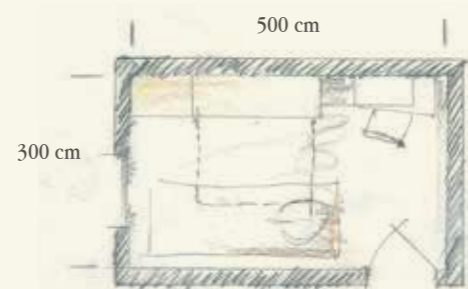

962

BEDROOM

Finiture / Finishing

41 - Cappuccio

35 - Avana

NH Ghiaccio
Ice-colour

Q.TA/Q.TY	COD	L	P	H	DESCRIZIONE/DESCRIPTION
PARETE ARMADIO-LETTO / WARDROBE-BED WALL					
1	FNC67	2,8+1,2/3,2	59	229	Coppia di fianchi di finitura - Couple of finishing end sides
1	B127	85,6	59	229	Colonna con 2 ante, 2 tubi appendiabiti, 1 ripiano e maniglia PX05 Column with 2 doors, 2 closet rods, 1 shelf and handles PX05
1	LR95F	172,4	59	229	Contenitore Block con 1 fianco sp. 2,8, letto a ribalta matrimoniale + maggiorazione per stampa digitale su schiena Block cabinet with 1 side th. 2,8 cm, foldaway double bed + supplement for digital print on back
1	SE76	65	65	85,5/98,5	Sedia con ruote regolabile in altezza con scocca in legno, schienale in tessuto e basamento in metallo verniciato grigio Chair on wheels adjustable in height with wooden seat and back in fabric and base in grey varnished metal
1	SE79	47	39	6	Seduta imbottita e sfoderabile - Upholstered and removable seat
1	MY04	166,6	46,4/33,4	4	Piano sagomato con aggancio al fianco - Shaped top with hooking on side
1	TN66	4	46,2	73,2	Fianco lineare per piano - Linear side for top
1	T195	47	33,4	229	Colonna libreria senza schiena - Bookcase column without back
2	EK76	47	33,4	96	Elemento pensile senza schiena - Wall unit without back