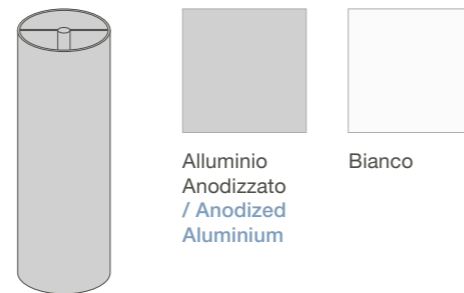

TUBO TONDO Ø cm 5 / ROUND TUBE Ø 5 cm